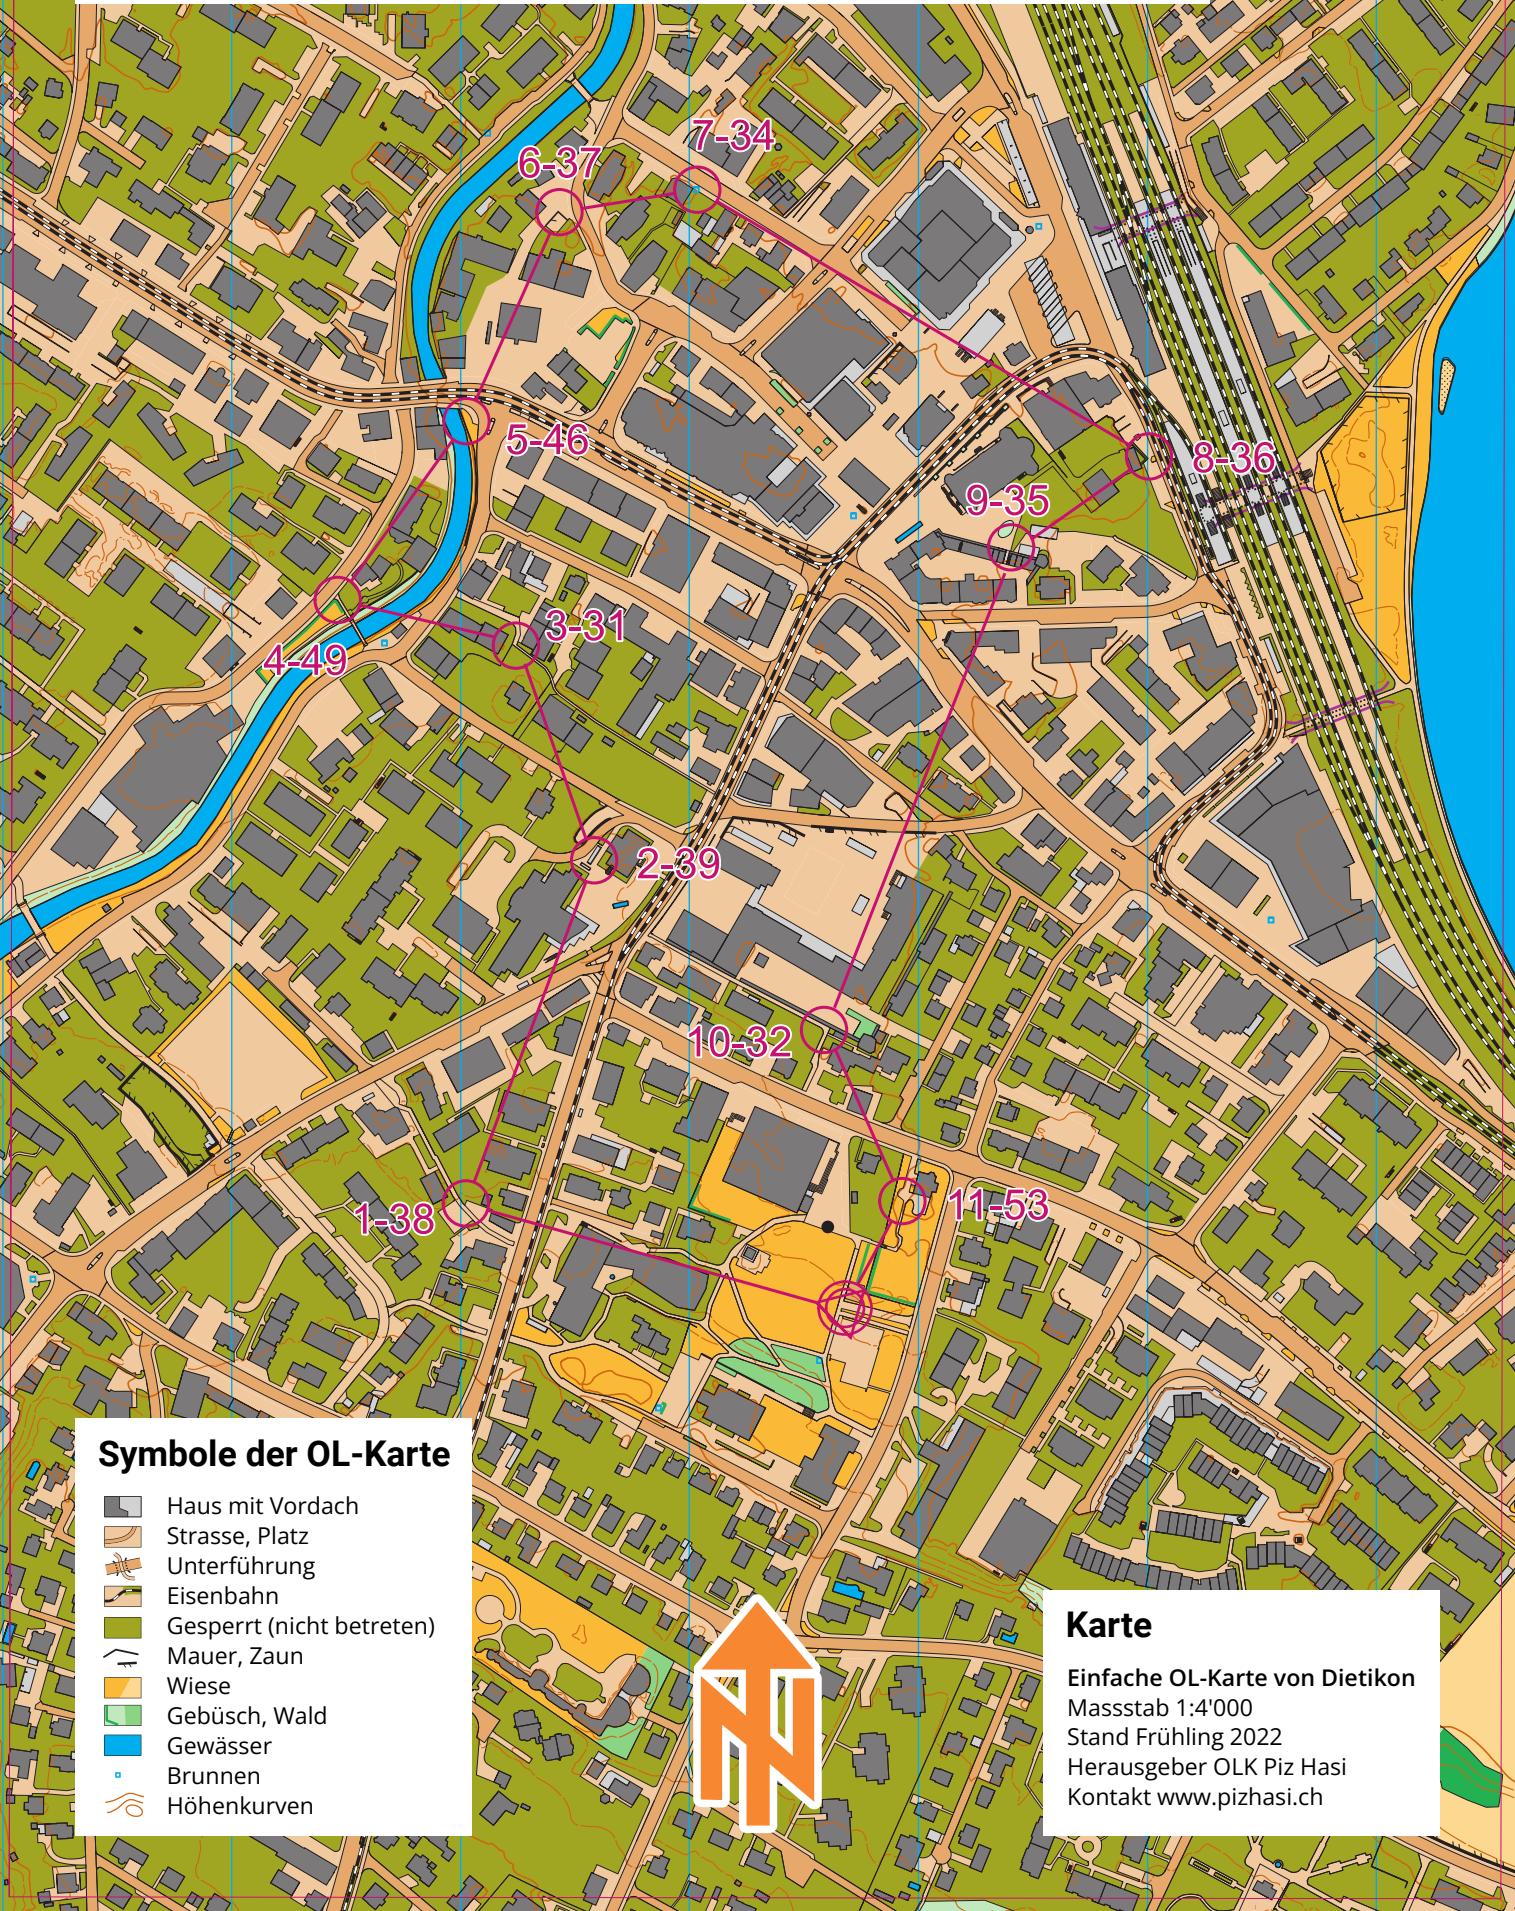

CITY-OL DIETIKON

Zentrum Historisch

Symbole der OL-Karte

- Haus mit Vordach
- Strasse, Platz
- Unterführung
- Eisenbahn
- Gesperrt (nicht betreten)
- Mauer, Zaun
- Wiese
- Gebüsch, Wald
- Gewässer
- Brunnen
- Höhenkurven

Karte

Einfache OL-Karte von Dietikon
Massstab 1:4'000
Stand Frühling 2022
Herausgeber OLK Piz Hasi
Kontakt www.pizhasi.ch