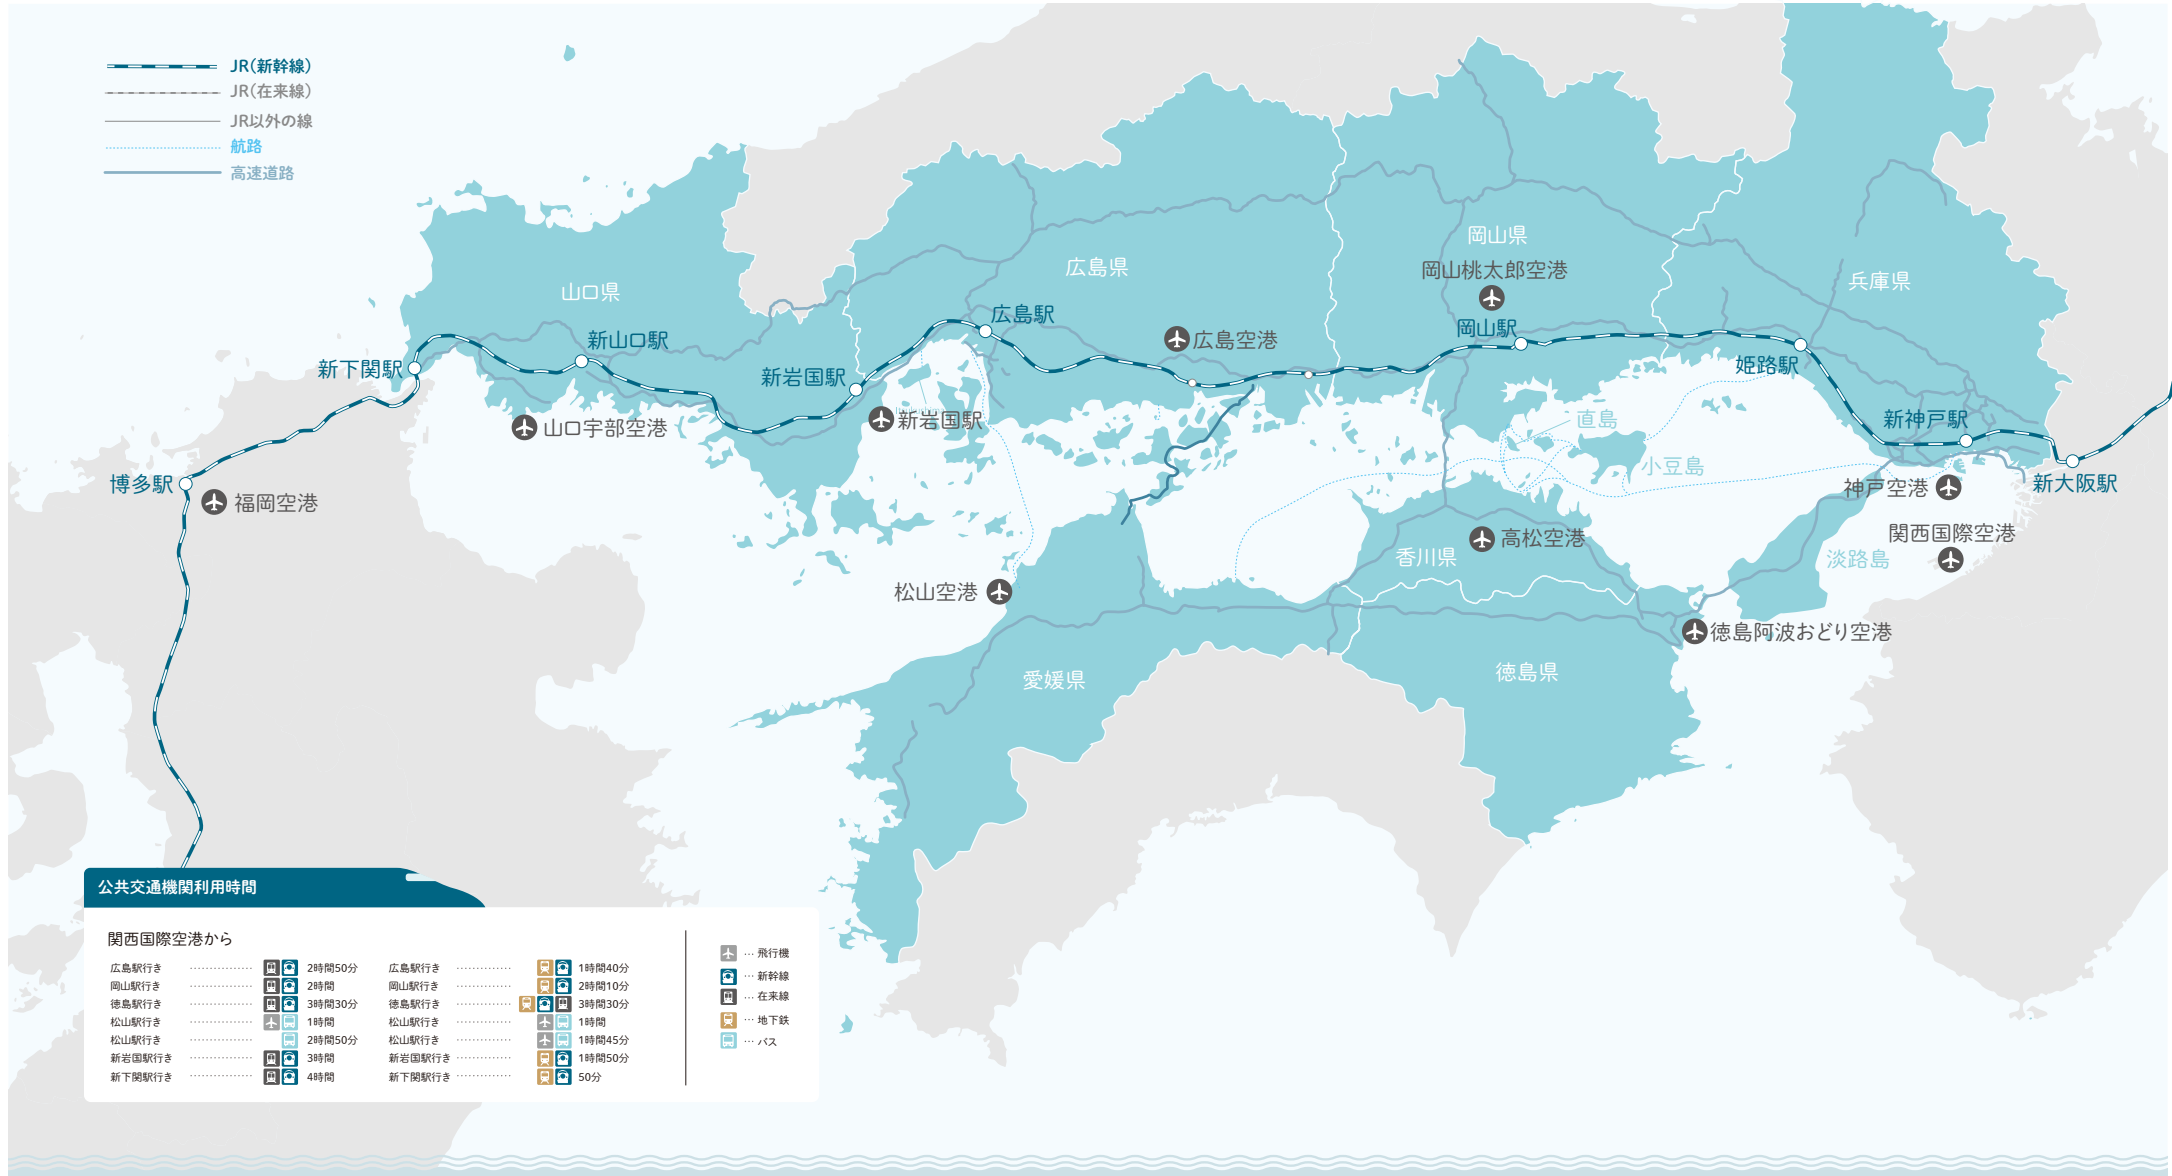

アクセスマップ

- JR(新幹線)
- JR(在来線)
- JR以外の線
- 航路
- 高速道路

公共交通機関利用時間

関西国際空港から

広島駅行き	2時間50分	岡山駅行き	1時間40分
岡山駅行き	2時間	徳島駅行き	2時間10分
徳島駅行き	3時間30分	松山駅行き	3時間30分
松山駅行き	1時間	松山駅行き	1時間
松山駅行き	2時間50分	松山駅行き	1時間45分
新岩国駅行き	3時間	新岩国駅行き	1時間50分
新下関駅行き	4時間	新下関駅行き	50分

- 飛行機
- 新幹線
- 在来線
- 地下鉄
- バス