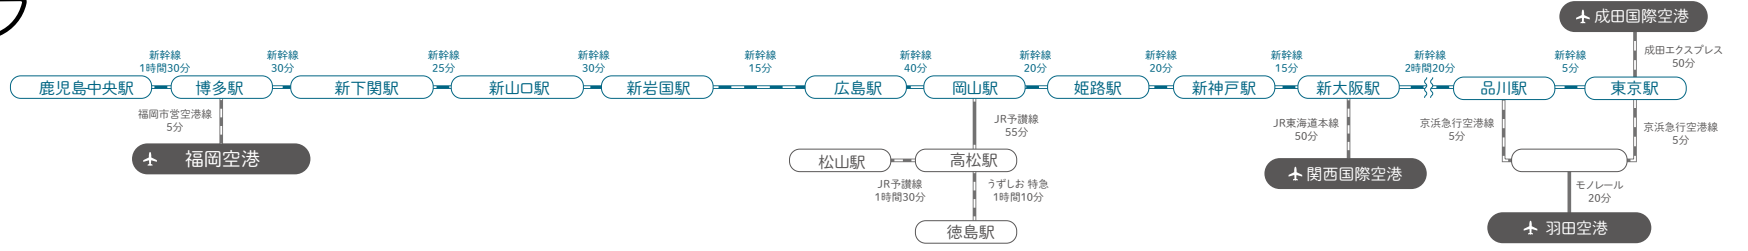

アクセスマップ

- JR(新幹線)
- JR(在来線)
- JR以外の線
- 航路
- 高速道路

公共交通機関利用時間

関西国際空港から

広島駅行き	2時間50分	岡山駅行き	1時間40分
岡山駅行き	2時間	徳島駅行き	2時間10分
徳島駅行き	3時間30分	松山駅行き	3時間30分
松山駅行き	1時間	松山駅行き	1時間
松山駅行き	2時間50分	松山駅行き	1時間45分
新岩国駅行き	3時間	新岩国駅行き	1時間50分
新下関駅行き	4時間	新下関駅行き	50分

- 飛行機
- 新幹線
- 在来線
- 地下鉄
- バス