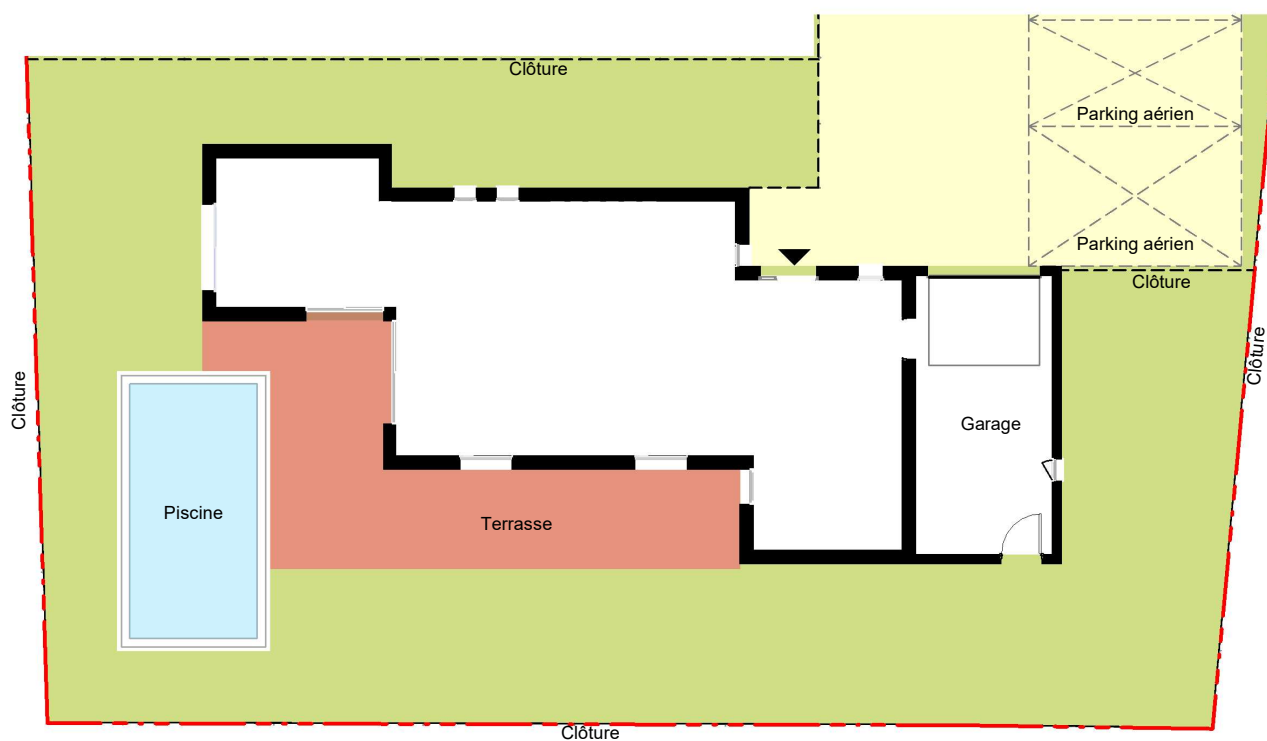

LES VILLAS DE BELLADONE

99 chemin de Canto Laouzetto
31000 Toulouse

Plan de Masse

LES VILLAS DE BELLADONE

99 chemin de Canto Laouzetto
31000 Toulouse

VILLA 2

SURFACES

TERRASSE	39 m ²
JARDIN	263 m ²
GARAGE	20,90 m ²

Stationnement : Garage + 2 PK aériens

LÉGENDE

F.	FENETRE		SECHE SERVIETTES
P.F.	PORTE FENETRE		TABLEAU ELECTRIQUE
C.C.	CHASSIS COULISSANT		JARDIN
F.A.V.	FENETRE SUR ALL. VITREE	C.	CUISSON
V.R.	VOLET ROULANT	Fr.	REFRIGERATEUR
		L.V.	LAVE VAISSELLE
		L.L.	LAVE LINGE

Des modifications sont susceptibles d'être apportées à ce plan en fonction des nécessités techniques de la réalisation, tant en ce qui concerne les dimensions libres, que l'équipement. Les surfaces et hauteurs sous plafond indiquées sont approximatives. Les retombées, soffites, faux plafonds, ainsi que l'emplacement des équipements sanitaires ne sont pas tous figurés ou le sont à titre indicatif et sont susceptibles d'évoluer en situation, en nombres et en dimensions.

05/09/22

LES VILLAS DE BELLADONE

99 chemin de Canto Laouzetto
31000 Toulouse

VILLA 2

Surfaces habitables (m ²)	
Rez-de-Chaussée	
Entrée / Séjour / SAM	49,49 m ²
Cuisine	14,46 m ²
Chambre d'amis	12,52 m ²
Salle d'eau	1,93 m ²
WC	1,20 m ²
Étage	
Chambre Parents + Dressing	16,85 m ²
Chambre 2 + PL	10,45 m ²
Chambre 3 + PL	10,40 m ²
SdB	4,95 m ²
SdB 2	5,82 m ²
WC2	1,51 m ²
Dégt. 2	6,56 m ²
Total surfaces habitables	215,74 m²
Surfaces des annexes (m²)	
Terrasse	39 m ²
Jardin	263 m ²
Garage	20,90 m ²