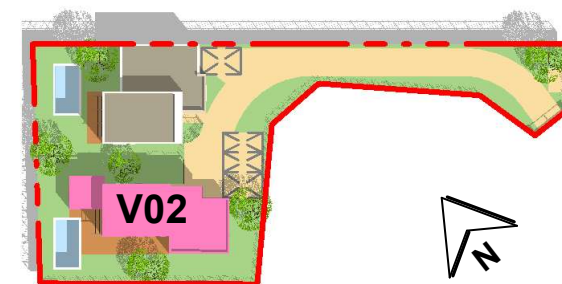

LES VILLAS DE BELLADONE

99 chemin de Canto Laouzetto
31000 Toulouse

Plan de Masse

LES VILLAS DE BELLADONE

99 chemin de Canto Laouzetto
31000 Toulouse

VILLA 2

SURFACES

TERRASSE	39 m ²
JARDIN	263 m ²
GARAGE	20,90 m ²

05/09/22

LES VILLAS DE BELLADONE

99 chemin de Canto Laouzetto
31000 Toulouse

VILLA 2

Surfaces habitables (m ²)	
Rez-de-Chaussée	
Entrée / Séjour / SAM	49,49 m ²
Cuisine	14,46 m ²
Chambre d'amis	12,52 m ²
Salle d'eau	1,93 m ²
WC	1,20 m ²
Étage	
Chambre Parents + Dressing	16,85 m ²
Chambre 2 + PL	10,45 m ²
Chambre 3 + PL	10,40 m ²
SdB	4,95 m ²
SdB 2	5,82 m ²
WC2	1,51 m ²
Dégt. 2	6,56 m ²
Total surfaces habitables	215,74 m²
Surfaces des annexes (m²)	
Terrasse	39 m ²
Jardin	263 m ²
Garage	20,90 m ²