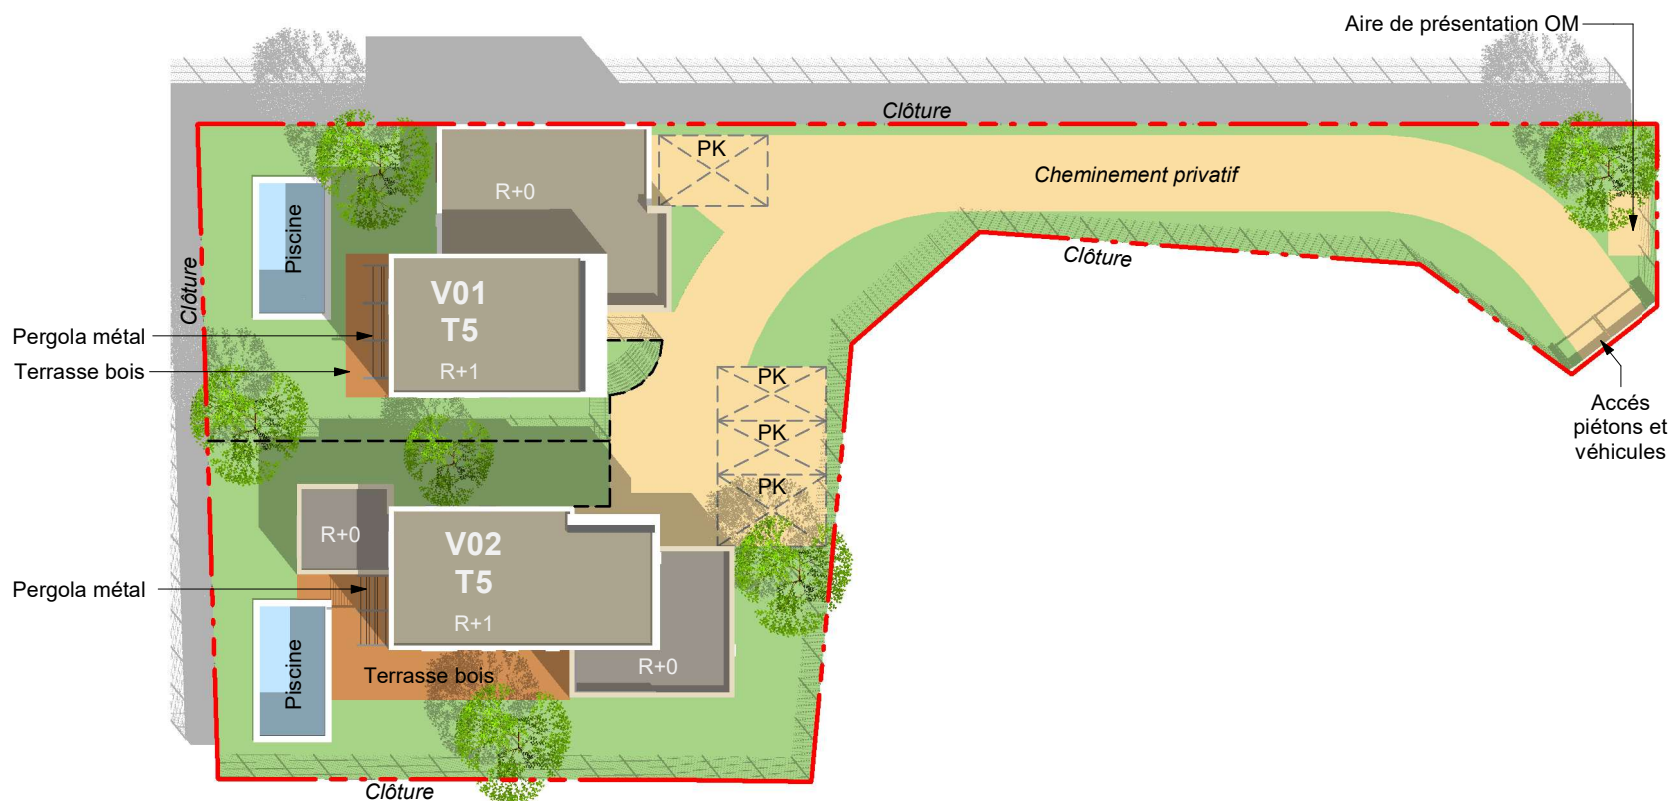

LES VILLAS DE BELLADONE

99 chemin de Canto Laouzetto
31000 Toulouse

Plan de Masse

LES VILLAS DE BELLADONE

99 chemin de Canto Laouzetto
31000 Toulouse

VILLA 2

SURFACES

TERRASSE	39 m ²
JARDIN	263 m ²
GARAGE	20,90 m ²

Stationnement : Garage + 2 PK aériens

LÉGENDE

F.	FENETRE		SECHE SERVIETTES
P.F.	PORTE FENETRE		TABLEAU ELECTRIQUE
C.C.	CHASSIS COULISSANT		JARDIN
F.A.V.	FENETRE SUR ALL. VITREE	C.	CUISSON
V.R.	VOLET ROULANT	Fr.	REFRIGERATEUR
		L.V.	LAVE VAISSELLE
		L.L.	LAVE LINGE

Des modifications sont susceptibles d'être apportées à ce plan en fonction des nécessités techniques de la réalisation, tant en ce qui concerne les dimensions libres, que l'équipement. Les surfaces et hauteurs sous plafond indiquées sont approximatives. Les retombées, soffites, faux plafonds, ainsi que l'emplacement des équipements sanitaires ne sont pas tous figurés ou le sont à titre indicatif et sont susceptibles d'évoluer en situation, en nombres et en dimensions.

05/09/22

LES VILLAS DE BELLADONE

99 chemin de Canto Laouzetto
31000 Toulouse

VILLA 2

Surfaces habitables (m ²)	
Rez-de-Chaussée	
Entrée / Séjour / SAM	49,49 m ²
Cuisine	14,46 m ²
Chambre d'amis	12,52 m ²
Salle d'eau	1,93 m ²
WC	1,20 m ²
Étage	
Chambre Parents + Dressing	16,85 m ²
Chambre 2 + PL	10,45 m ²
Chambre 3 + PL	10,40 m ²
SdB	4,95 m ²
SdB 2	5,82 m ²
WC2	1,51 m ²
Dégt. 2	6,56 m ²
Total surfaces habitables	215,74 m²
Surfaces des annexes (m²)	
Terrasse	39 m ²
Jardin	263 m ²
Garage	20,90 m ²