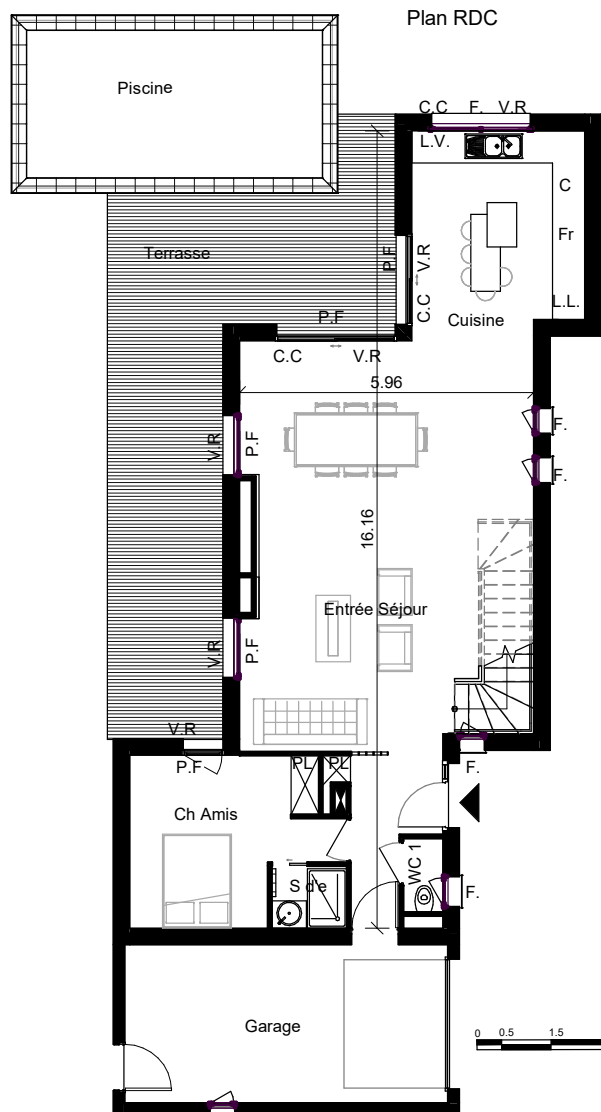

LES VILLAS DE BELLADONE

99 chemin de Canto Laouzetto
31000 Toulouse

Plan de Masse

LES VILLAS DE BELLADONE

99 chemin de Canto Laouzetto
31000 Toulouse

VILLA 2

SURFACES

TERRASSE	39 m ²
JARDIN	263 m ²
GARAGE	20,90 m ²

Stationnement : Garage + 2 PK aériens

LÉGENDE

F.	FENETRE		SECHE SERVIETTES
P.F.	PORTE FENETRE		TABLEAU ELECTRIQUE
C.C.	CHASSIS COULISSANT		JARDIN
F.A.V.	FENETRE SUR ALL. VITREE	C.	CUISSON
V.R.	VOLET ROULANT	Fr.	REFRIGERATEUR
		L.V.	LAVE VAISSELLE
		L.L.	LAVE LINGE

Des modifications sont susceptibles d'être apportées à ce plan en fonction des nécessités techniques de la réalisation, tant en ce qui concerne les dimensions libres, que l'équipement. Les surfaces et hauteurs sous plafond indiquées sont approximatives. Les retombées, soffites, faux plafonds, ainsi que l'emplacement des équipements sanitaires ne sont pas tous figurés ou le sont à titre indicatif et sont susceptibles d'évoluer en situation, en nombres et en dimensions.

05/09/22

LES VILLAS DE BELLADONE

99 chemin de Canto Laouzetto
31000 Toulouse

VILLA 2

Surfaces habitables (m ²)	
Rez-de-Chaussée	
Entrée / Séjour / SAM	49,49 m ²
Cuisine	14,46 m ²
Chambre d'amis	12,52 m ²
Salle d'eau	1,93 m ²
WC	1,20 m ²
Étage	
Chambre Parents + Dressing	16,85 m ²
Chambre 2 + PL	10,45 m ²
Chambre 3 + PL	10,40 m ²
SdB	4,95 m ²
SdB 2	5,82 m ²
WC2	1,51 m ²
Dégt. 2	6,56 m ²
Total surfaces habitables	215,74 m²
Surfaces des annexes (m²)	
Terrasse	39 m ²
Jardin	263 m ²
Garage	20,90 m ²