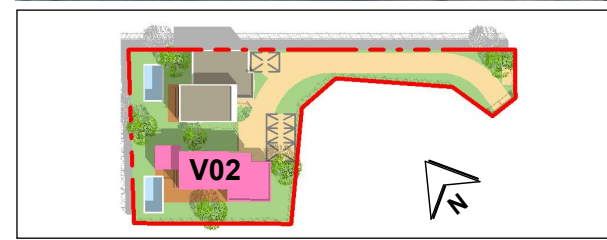

LES VILLAS DE BELLADONE

99 chemin de Canto Laouzetto
31000 Toulouse

Plan de Masse

LES VILLAS DE BELLADONE

99 chemin de Canto Laouzetto
31000 Toulouse

VILLA 2

SURFACES

TERRASSE	39 m ²
JARDIN	263 m ²
GARAGE	20,90 m ²

Des modifications sont susceptibles d'être apportées à ce plan en fonction des nécessités techniques de la réalisation, tant en ce qui concerne les dimensions libres, que l'équipement. Les surfaces et hauteurs sous plafond indiquées sont approximatives. Les retombées, soffites, faux plafonds, ainsi que l'emplacement des équipements sanitaires ne sont pas tous figurés ou le sont à titre indicatif et sont susceptibles d'évoluer en situation, en nombres et en dimensions.

05/09/22

LES VILLAS DE BELLADONE

99 chemin de Canto Laouzetto
31000 Toulouse

VILLA 2

Surfaces habitables (m ²)	
Rez-de-Chaussée	
Entrée / Séjour / SAM	49,49 m ²
Cuisine	14,46 m ²
Chambre d'amis	12,52 m ²
Salle d'eau	1,93 m ²
WC	1,20 m ²
Étage	
Chambre Parents + Dressing	16,85 m ²
Chambre 2 + PL	10,45 m ²
Chambre 3 + PL	10,40 m ²
SdB	4,95 m ²
SdB 2	5,82 m ²
WC2	1,51 m ²
Dégt. 2	6,56 m ²
Total surfaces habitables	215,74 m²
Surfaces des annexes (m²)	
Terrasse	39 m ²
Jardin	263 m ²
Garage	20,90 m ²