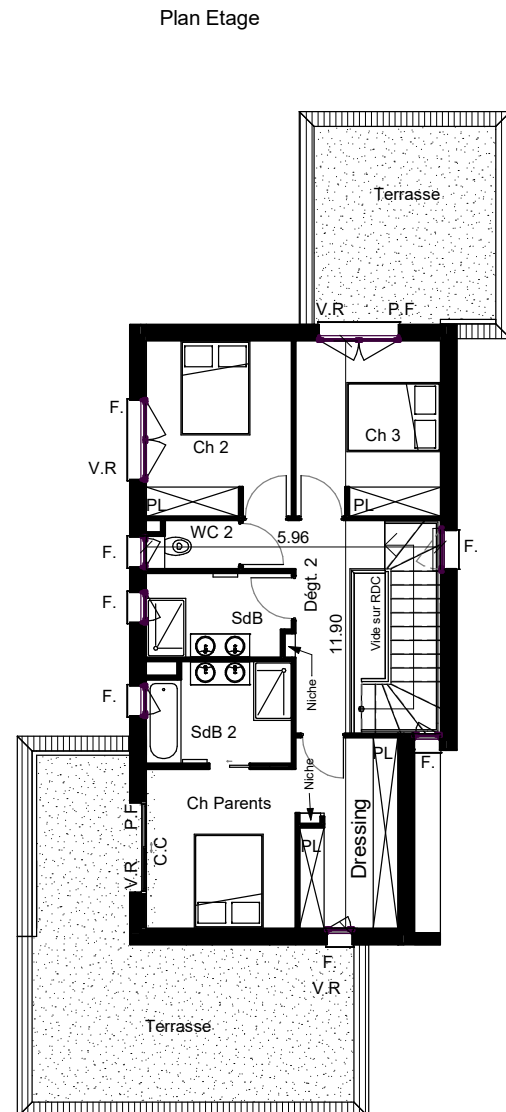

LES VILLAS DE BELLADONE

99 chemin de Canto Laouzetto
31000 Toulouse

Plan de Masse

LES VILLAS DE BELLADONE

99 chemin de Canto Laouzetto
31000 Toulouse

VILLA 2

SURFACES

TERRASSE	39 m ²
JARDIN	263 m ²
GARAGE	20,90 m ²

Stationnement : Garage + 2 PK aériens

LÉGENDE

F.	FENETRE		SECHE SERVIETTES
P.F.	PORTE FENETRE		TABLEAU ELECTRIQUE
C.C.	CHASSIS COULISSANT		JARDIN
F.A.V.	FENETRE SUR ALL. VITREE	C.	CUISSON
V.R.	VOLET ROULANT	Fr.	REFRIGERATEUR
		L.V.	LAVE VAISSELLE
		L.L.	LAVE LINGE

Des modifications sont susceptibles d'être apportées à ce plan en fonction des nécessités techniques de la réalisation, tant en ce qui concerne les dimensions libres, que l'équipement. Les surfaces et hauteurs sous plafond indiquées sont approximatives. Les retombées, soffites, faux plafonds, ainsi que l'emplacement des équipements sanitaires ne sont pas tous figurés ou le sont à titre indicatif et sont susceptibles d'évoluer en situation, en nombres et en dimensions.

05/09/22

LES VILLAS DE BELLADONE

99 chemin de Canto Laouzetto
31000 Toulouse

VILLA 2

Surfaces habitables (m ²)	
Rez-de-Chaussée	
Entrée / Séjour / SAM	49,49 m ²
Cuisine	14,46 m ²
Chambre d'amis	12,52 m ²
Salle d'eau	1,93 m ²
WC	1,20 m ²
Étage	
Chambre Parents + Dressing	16,85 m ²
Chambre 2 + PL	10,45 m ²
Chambre 3 + PL	10,40 m ²
SdB	4,95 m ²
SdB 2	5,82 m ²
WC2	1,51 m ²
Dégt. 2	6,56 m ²
Total surfaces habitables	215,74 m²
Surfaces des annexes (m²)	
Terrasse	39 m ²
Jardin	263 m ²
Garage	20,90 m ²