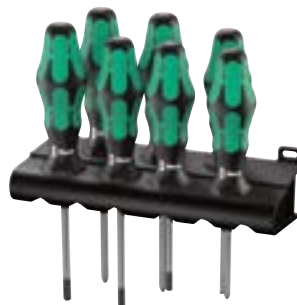

- 6 delig: Torx 10-15-20-25-30-40
- Ergonomische Kraftform plus-handgreep
- Easy tool Finder

35,-

125780

SCHROEVENDRAAIERSET

- 7-delig: 1x sleuf, PH2, PZ1 PZ2 en Torx 15-20-25
- Ergonomische Kraftform Plus-handgreep
- Lasertip punten bijten zich vast in de schroefkop
- Easy tool Finder

39,-

126291

SCHROEVENDRAAIERSET

- 6 delig: PZ1/PZ2/zaagsnede en een muurhouder
- Met doorlopende kling en geïntegreerde slagkop
- Hogere draaimomenten door zeskant sleutelhulp

45,-

125764

MOMENT-SCHROEVENDRAAIERSET

- Set: VDE momenthouder, bithouder, 14 wisselklingen
- Elektrowerk tot 1.000V | Kleurcodering
- Ergonomische handgreep, antislip in etui

149,-

2497782

SLOOPBEITEL

- Met beitel en gebogen klauw
- Chroom vanadium staal