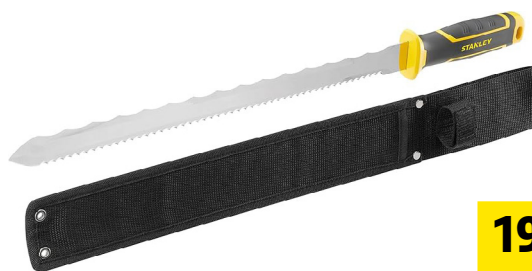

ISOLATIEMES

STANLEY

- Duurzaam roestvrij stalen blad
- Met opbergetui

19,-

2999599

DIGITALE HOEKWATERPAS

STANLEY

- Digitale hoekwaterpas met verlicht LCD scherm
- Metingen van 0° tot 225°