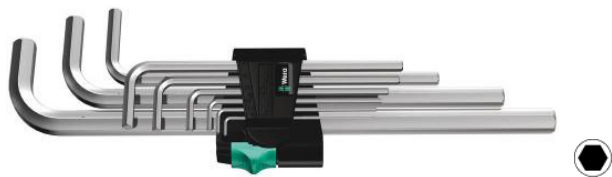

## STIFTSLEUTELSET

- Hoogwaardige stiftsleutelset voor inbus schroeven
- Chroom afwerking beschermt tegen corrosie
- Bevat de maten 1,5 - 10mm

**12,50**

125897