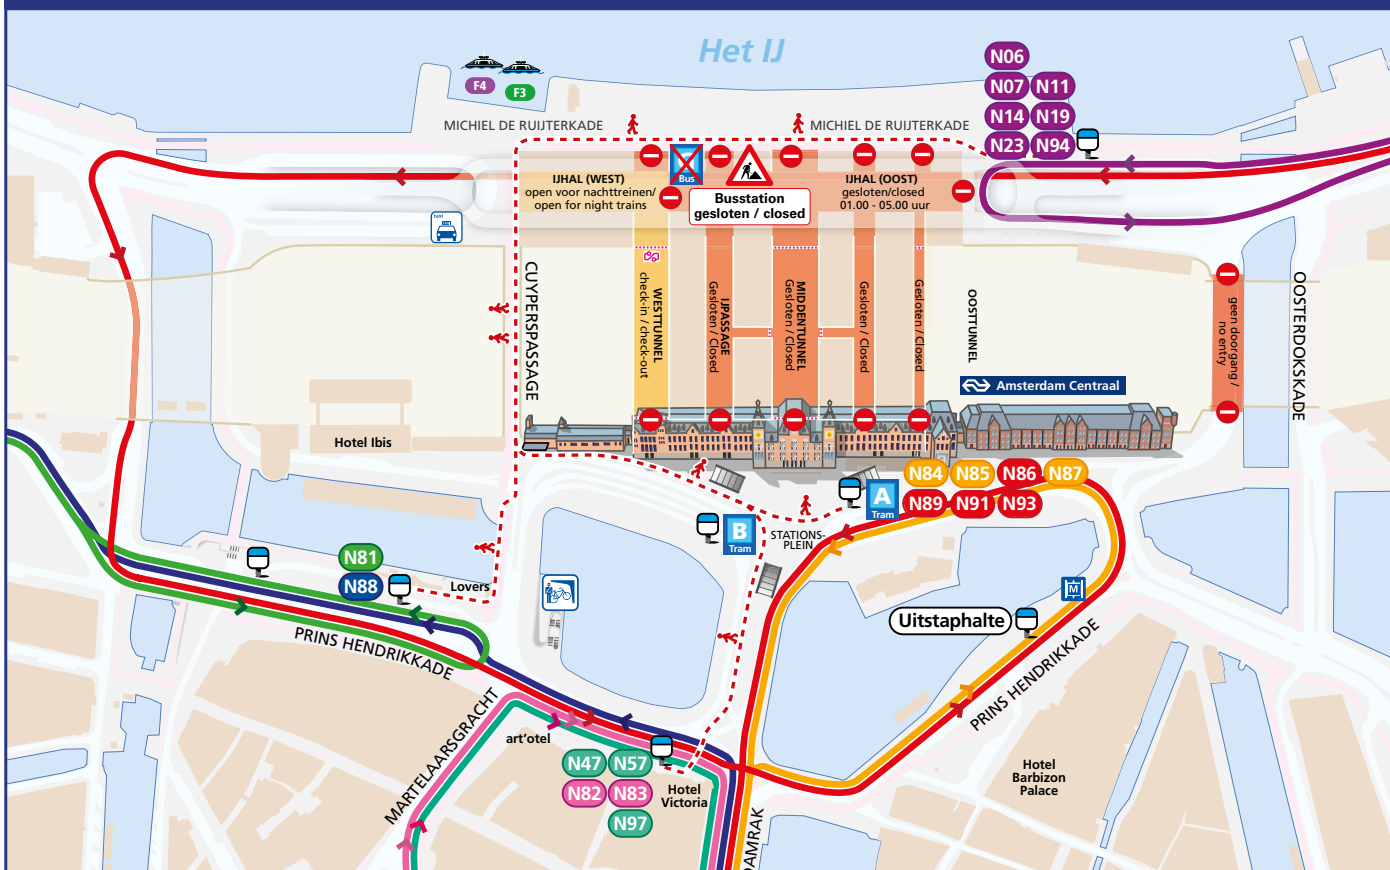

Prins Hendrikkade
t.h.v. Lovers

- 18** Slotervaart
- 21** Geuzenveld
- 22** Station Sloterdijk
- 48** Houthavens

Prins Hendrikkade
t.h.v. Hotel Victoria

- 22** Muiderpoortstation

Michiel de Ruijterkade
Het IJ - achterzijde CS

- 43** Borneo Eiland
- 800** Zaanse Schans - Edam
- 801** Edam - Zaanse Schans

Meer informatie op gvb.nl/geplande-werkzaamheden
More information gvb.nl/planned-work

Busstation gesloten van za 11-5 t/m za 25-5

Door onderhoudswerkzaamheden is het busstation op Centraal Station afgesloten. Bekijk hieronder waar de bussen tijdens deze periode vertrekken.

Due to maintenance work, the bus station at Centraal Station will be closed from **Saturday 11 to Saturday 25 May**. View below where the buses depart during this period.

Nachtlijnen 01:00 - 06:00 uur / Night lines 6.00 - 1.00 am

Prins Hendrikkade
t.h.v. Lovers

Prins Hendrikkade
t.h.v. Hotel Victoria

Stationsplein
oostzijde tramhalte A1

Michiel de Ruijterkade
Het IJ - achterzijde CS