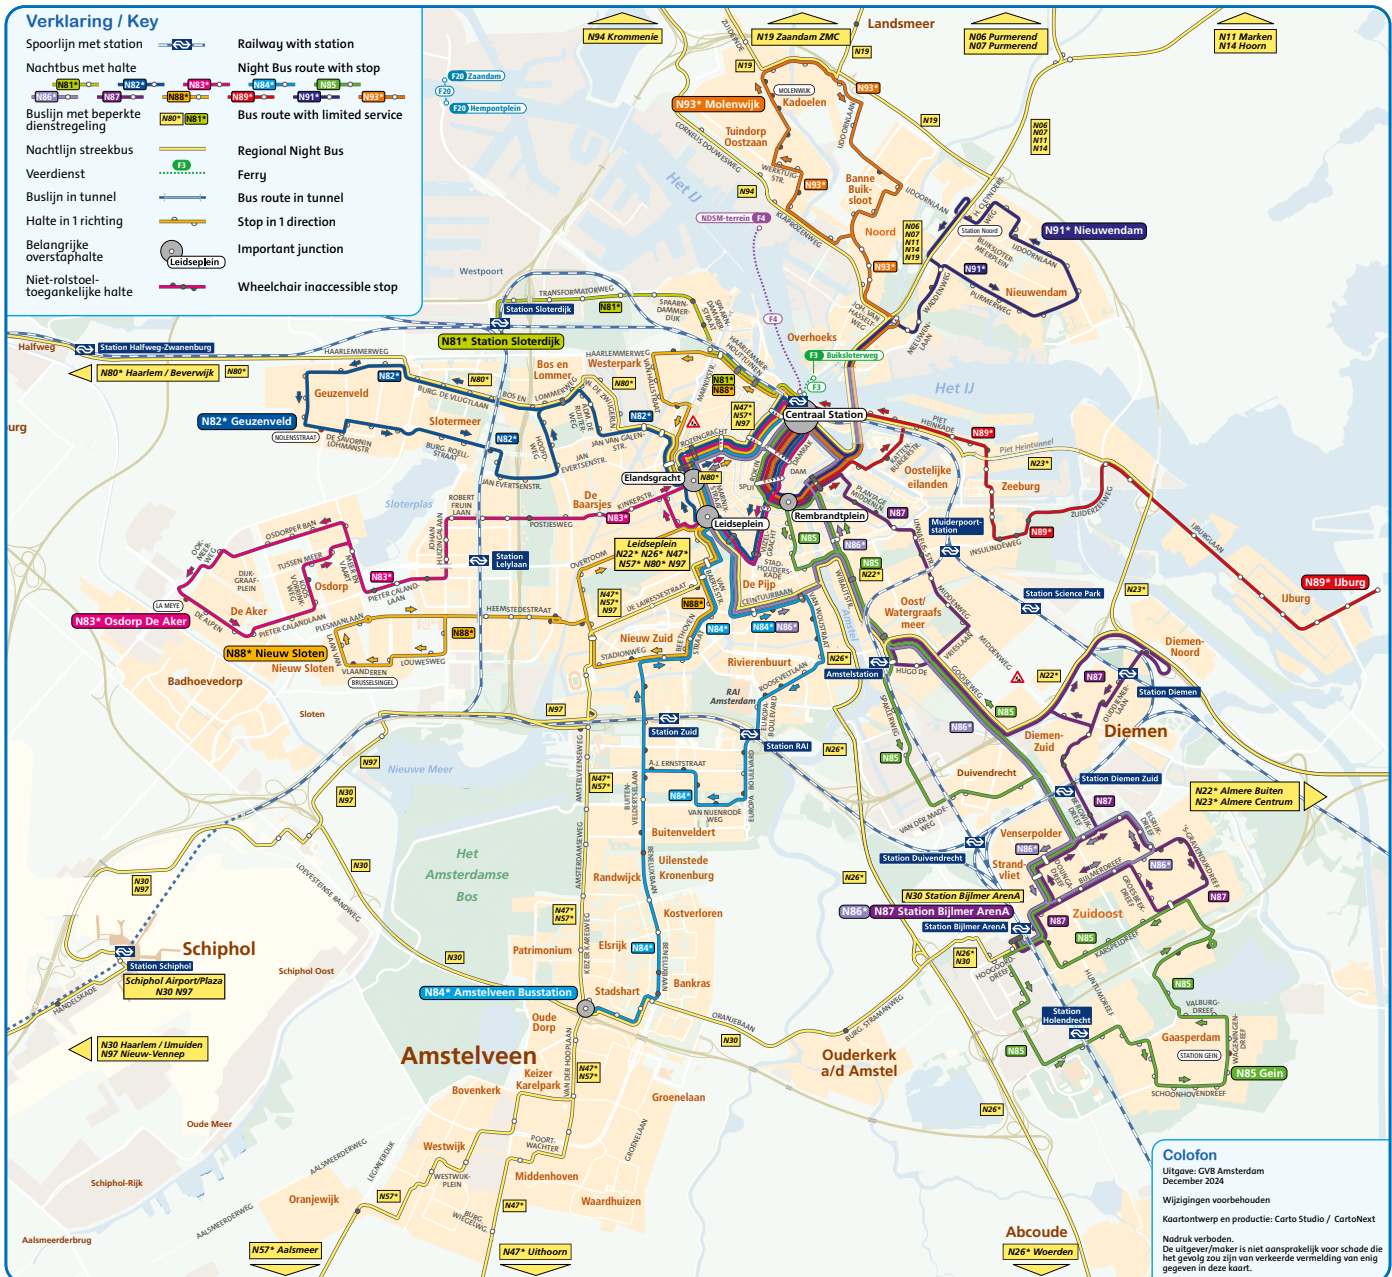

Amsterdam nachtlijnen / night routes

Verklaring / Key

- Spoorlijn met station
- Nachtbus met halte
- Buslijn met beperkte dienstregeling
- Nachtlijn streekbus
- Veerdienst
- Buslijn in tunnel
- Halte in 1 richting
- Belangrijke overstaphalte
- Niet-rolstoel-toegankelijke halte
- Railway with station
- Night Bus route with stop
- Bus route with limited service
- Regional Night Bus
- Ferry
- Bus route in tunnel
- Stop in 1 direction
- Important junction
- Wheelchair inaccessible stop