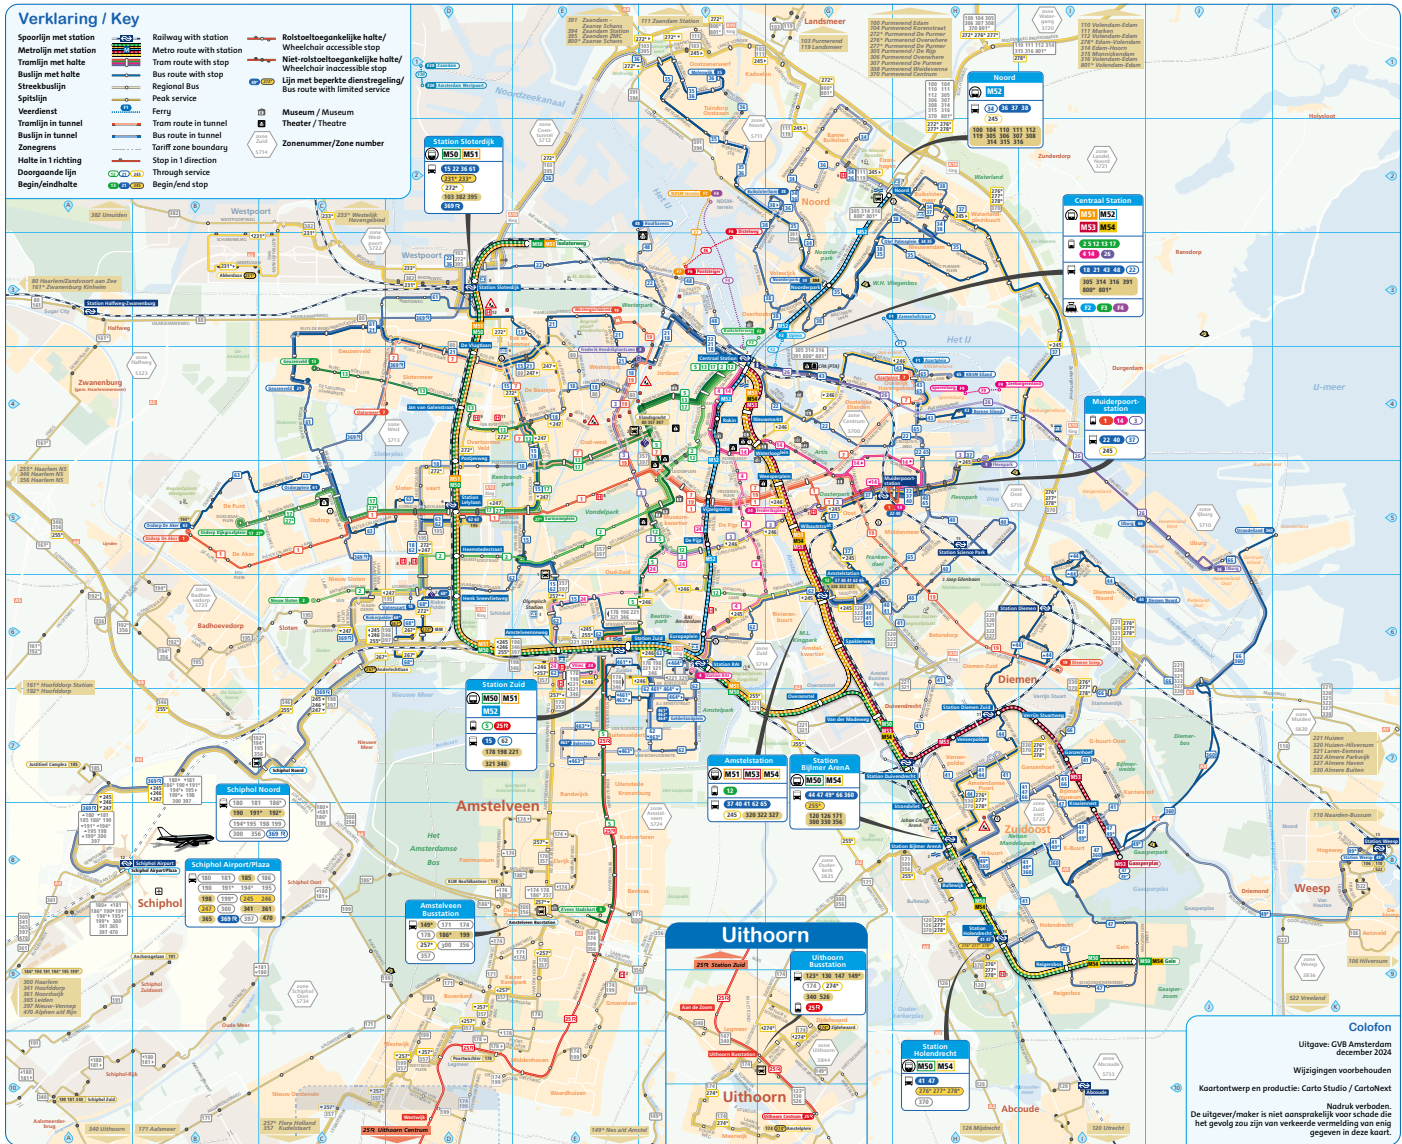

# Amsterdam daglijnen / day routes

Scan voor actuele omleidingen of kijk op [gvb.nl/omleidingen](https://gvb.nl/omleidingen)  
Scan for current diversions or check on [gvb.nl/diversions](https://gvb.nl/diversions)