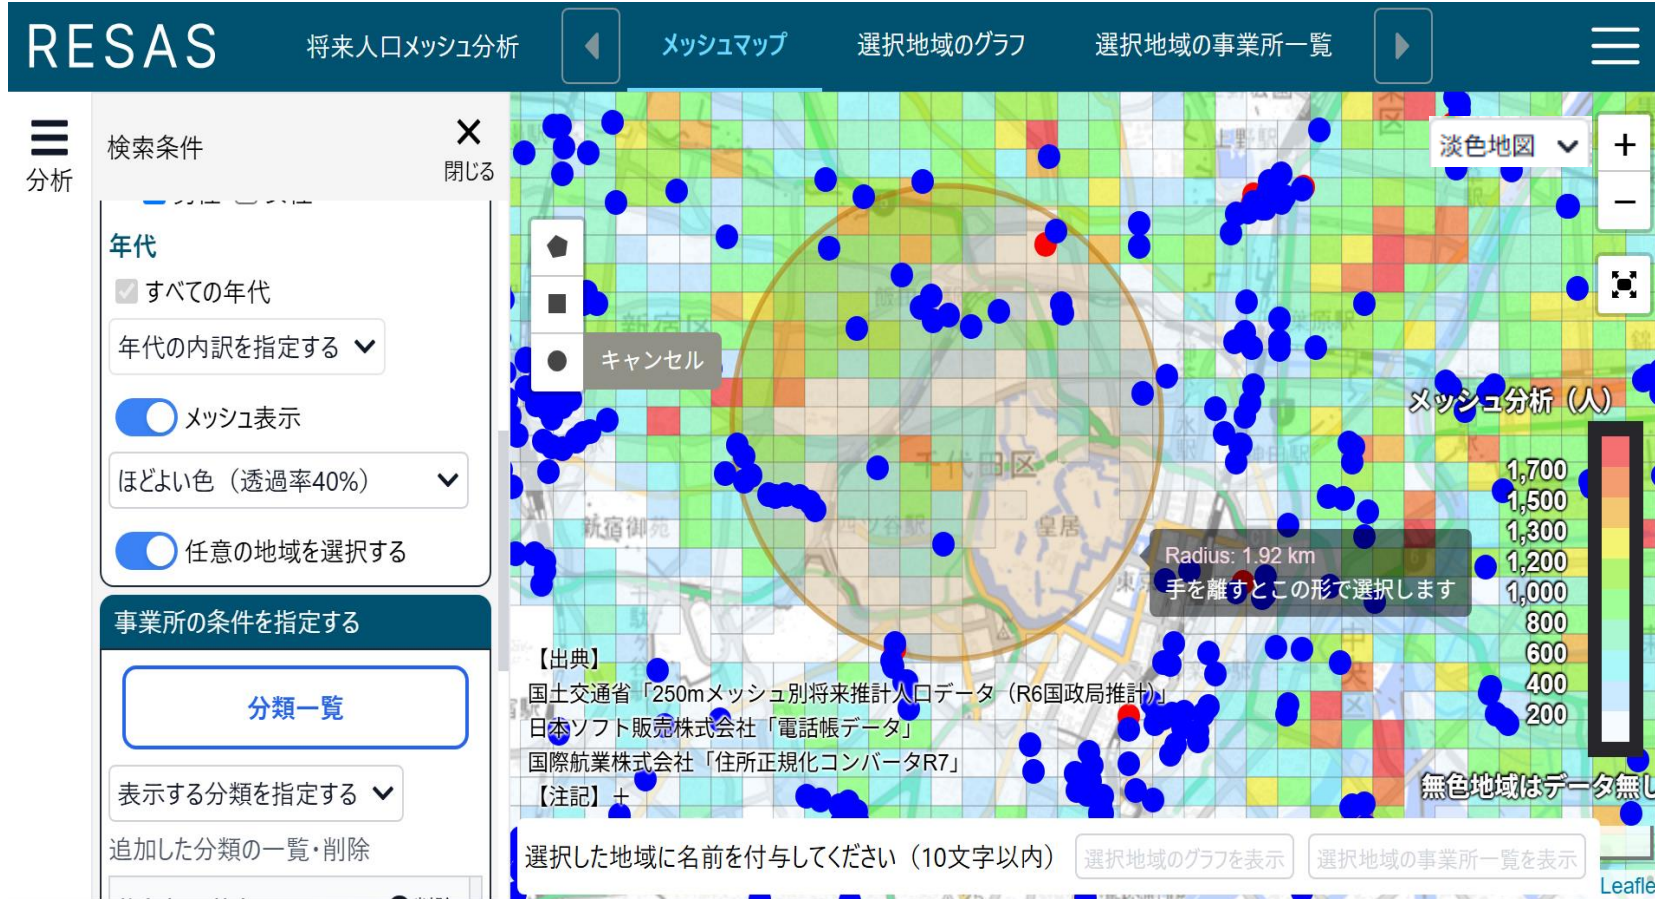

無色地域はデータ無し

1 km

Leaflet

スマホ画面

操作手順⑦：「事業所の条件を指定する」を選択

PC画面

スマホ画面

操作手順⑧：「事業所を表示する」を選択

PC画面

The screenshot shows the RESAS mobile app interface. The search conditions panel is open, showing the same filters as the PC version. A red dashed box highlights the 「事業所を表示する」 toggle switch, which is turned on. A yellow arrow points to this toggle. Below the toggle, there are radio buttons for 「単独事業所」 and 「複数事業所」. The 「分類一覧」 button is also visible. At the bottom of the panel, there is a 「この条件で表示する」 button. The background shows a map with business locations.

スマホ画面

操作手順⑨：「任意の地域を選択する」を選択

PC画面

スマホ画面

操作手順⑩：「（円・四角・多角形）」を選択

PC画面

スマホ画面

操作手順⑪：「円形/押下しながらカーソル」を移動

PC画面

スマホ画面

操作手順⑫：「選択地域のグラフ」を選択

PC画面

スマホ画面

操作手順⑬：「選択地域の事業所一覧」を選択

RESAS 将来人口メッシュ分析

メッシュマップ 選択地域のグラフ **選択地域の事業所一覧**