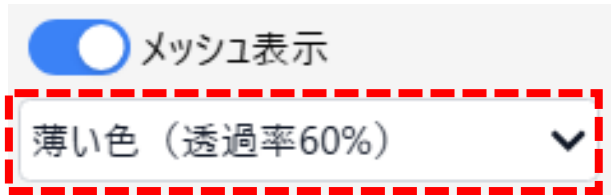

5. 操作手順

留意点 (1)

画面に表示されている範囲で値を計算し、メッシュの色を決めているため、縮尺を変更すると同じメッシュでも色が変わります。

<縮尺100メートル>

<縮尺50メートル>

留意点 (2)

任意地域を選択した際、エリアに含まれたメッシュは総数がカウントされます（面積での按分は行っていません）

<例>
9メッシュの総数の合計値になります。

留意点 (3)

「このエリアを検索する」をクリックするとメッシュのデータが更新されます。（※スマートフォンの場合、更新の度に検索画面を開く必要がありません）

留意点 (4)

「メッシュ表示」をONにすると、メッシュの透過率（色の濃度）を選ぶ機能が出てきます。

薄い色 (透過率60%)

濃い色 (透過率20%)

留意点 (5)

画面右上の「淡色地図」を選択すると、地図画面を切り替えることができます。