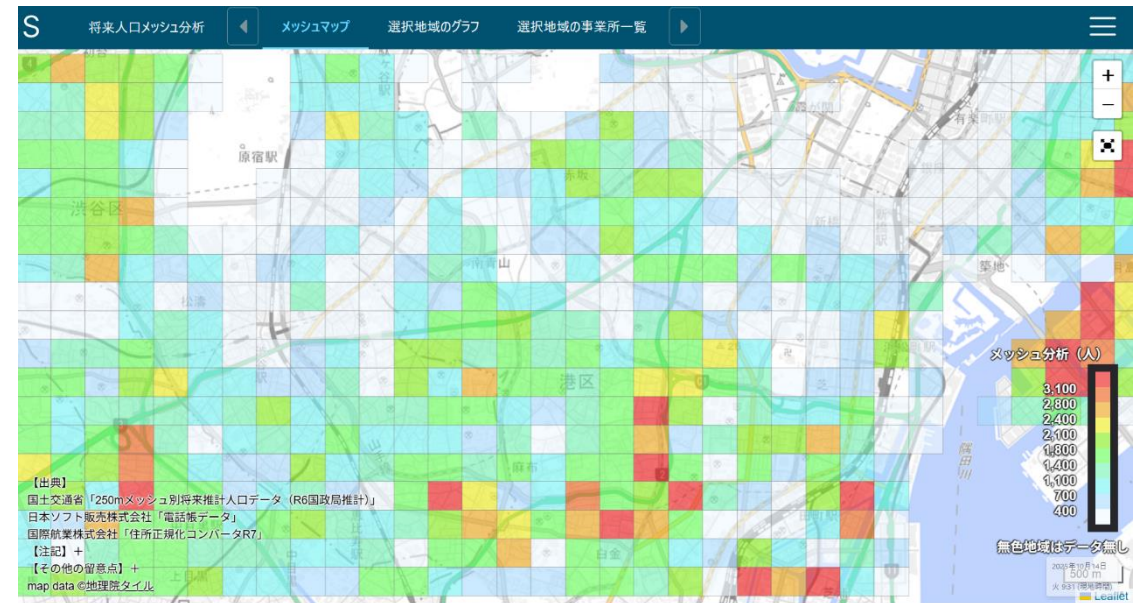

5. 操作手順

留意点 (1)

画面に表示されている範囲で値を計算し、メッシュの色を決めているため、縮尺を変更すると同じメッシュでも色が変わります。

<縮尺100メートル>

<縮尺50メートル>

留意点 (2)

任意地域を選択した際、エリアに含まれたメッシュは総数がカウントされます（面積での按分は行っていません）

<例>
9メッシュの総数の合計値になります。

留意点 (3)

「このエリアを検索する」をクリックするとメッシュのデータが更新されます。（※スマートフォンの場合、更新の度に検索画面を開く必要がありません）

留意点 (4)

「メッシュ表示」をONにすると、メッシュの透過率（色の濃度）を選ぶ機能が出てきます。

薄い色 (透過率60%)

濃い色 (透過率20%)

留意点 (5)

画面右上の「淡色地図」を選択すると、地図画面を切り替えることができます。