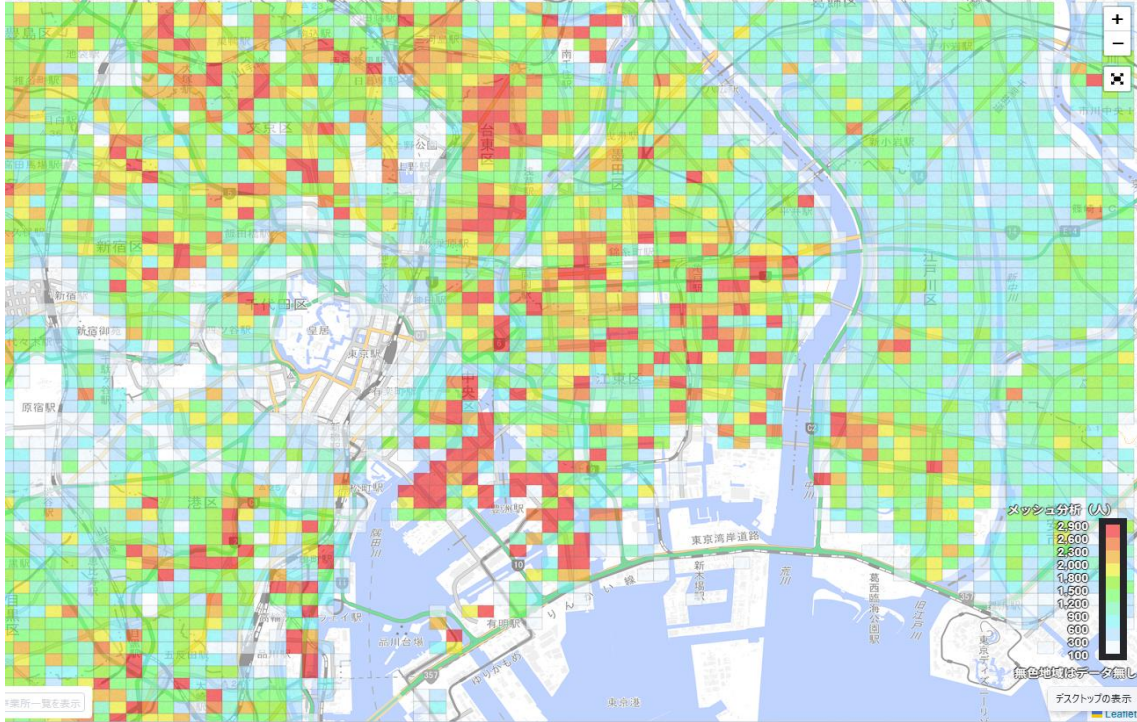

将来人口メッシュ分析

性別・年代別の将来人口推計メッシュデータと業種ごとの事業所立地データを地図上で同時に確認することができます。

表示する地域を指定する

東京都 ▼

千代田区 ▼

事業所の条件を指定する

分類一覧

表示する分類を指定する ▼

男性 女性

年代

すべての年代

年代の内訳を指定する ▼

メッシュ表示

任意の地域を選択する

目次

1. 概要

2. ポイント

3. 出典

4. 留意点

5. 操作手順

メッシュデータ

※メッシュ：地図に表示されている四角い表示

<ポイント>

- 250メートルメッシュ
- 性別、年代別
- 総数、増減数別