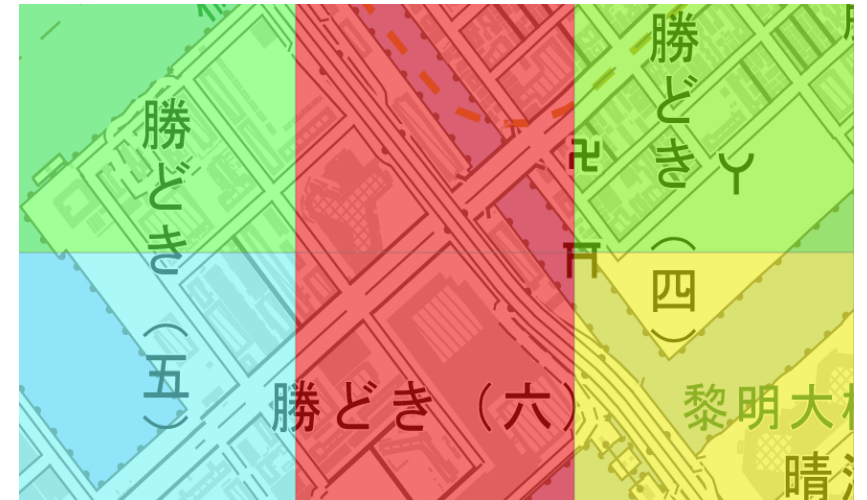

5. 操作手順

留意点 (1)

画面に表示されている範囲で値を計算し、メッシュの色を決めているため、縮尺を変更すると同じメッシュでも色が変わります。

<縮尺100メートル>

<縮尺50メートル>

留意点 (2)

任意地域を選択した際、エリアに含まれたメッシュは総数がカウントされます（面積での按分は行っていません）

<例>
9メッシュの総数の合計値になります。

留意点 (3)

「このエリアを検索する」をクリックするとメッシュのデータが更新されます。（※スマートフォンの場合、更新の度に検索画面を開く必要がありません）

留意点 (4)

「メッシュ表示」をONにすると、メッシュの透過率（色の濃度）を選ぶ機能が出てきます。

薄い色 (透過率60%)

濃い色 (透過率20%)

留意点 (5)

画面右上の「淡色地図」を選択すると、地図画面を切り替えることができます。