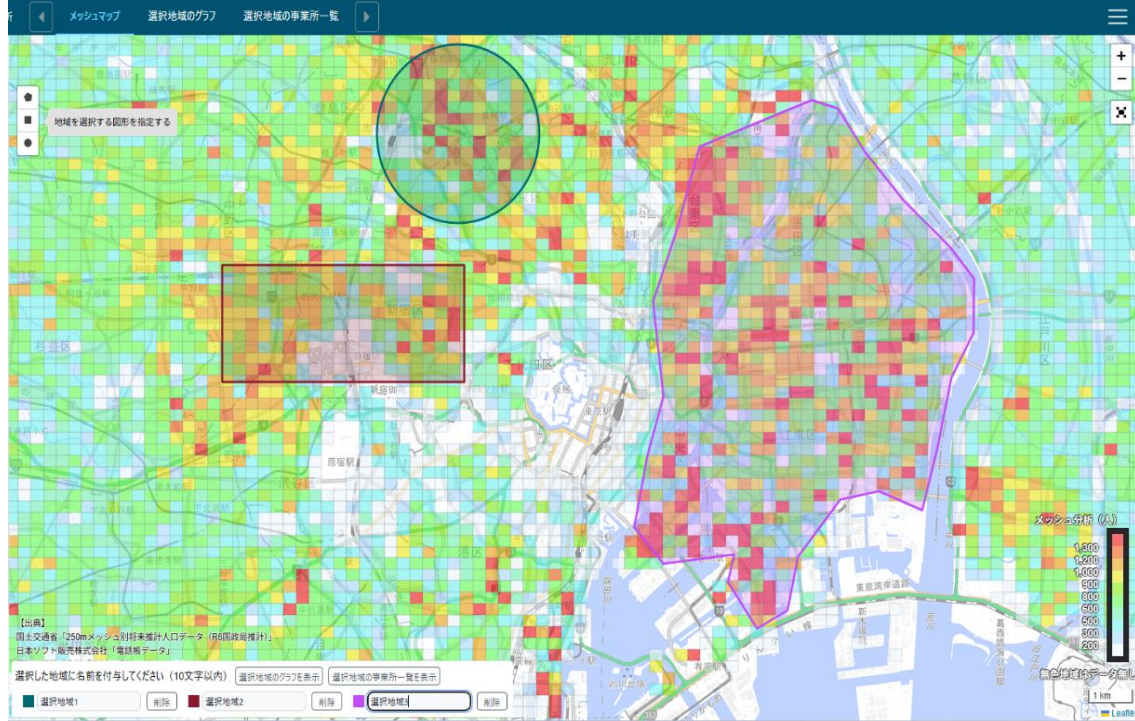

分類：飲食店_焼肉_焼肉店

<ポイント>

- 1140種類の分類
- 750万件の事業所
- 実際の立地

(分類の細かさ)

<例：日本標準産業分類>

焼肉店

<本データの分類>

①焼肉店、②ホルモン料理店、③ジンギスカン料理店

任意地域の設定機能

<ポイント>

➤ 円形

➤ 四角形

➤ 多角形

※最大6箇所設定可能

(選択地域の分析機能)

<人口データ>