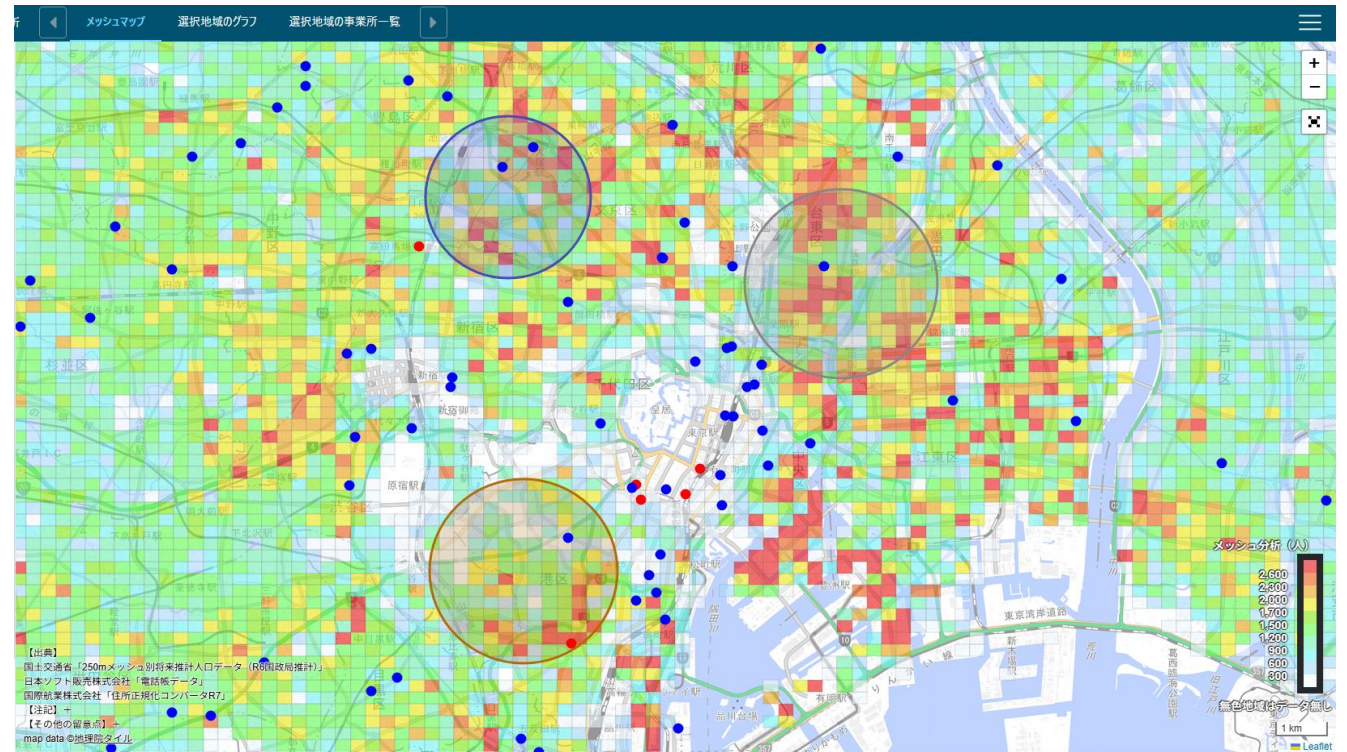

生産・消費地分析 >

地域のスーパー、ドラッグストアのレジのPOSデータを基に、生産地と消費地の関係、消費地別シェアの推移を表示します。

通過人口メッシュ分析 >

携帯電話のアプリ利用者の位置情報を基に、エリア内を通り過ぎた人口を表示したり、指定したメッシュの通過人口推移や性年代別構成を表示します。

将来人口メッシュ分析 >

将来人口を250mメッシュ単位で表示したり、指定したメッシュの将来人口推移や指定したエリアの事業所一覧を表示します。

将来人口メッシュ分析

性別・年代別の将来人口推計メッシュデータと業種ごとの事業所立地データを地図上で同時に確認することができます。

表示する地域を指定する

東京都 ▼

千代田区 ▼

事業所の条件を指定する

分類一覧

表示する分類を指定する ▼

男性 女性

年代

すべての年代

年代の内訳を指定する ▼

メッシュ表示

任意の地域を選択する

目次

1. 概要

2. ポイント

3. 出典

4. 留意点

5. 操作手順

メッシュデータ

※メッシュ：地図に表示されている四角い表示

<ポイント>

- 250メートルメッシュ
- 性別、年代別
- 総数、増減数別