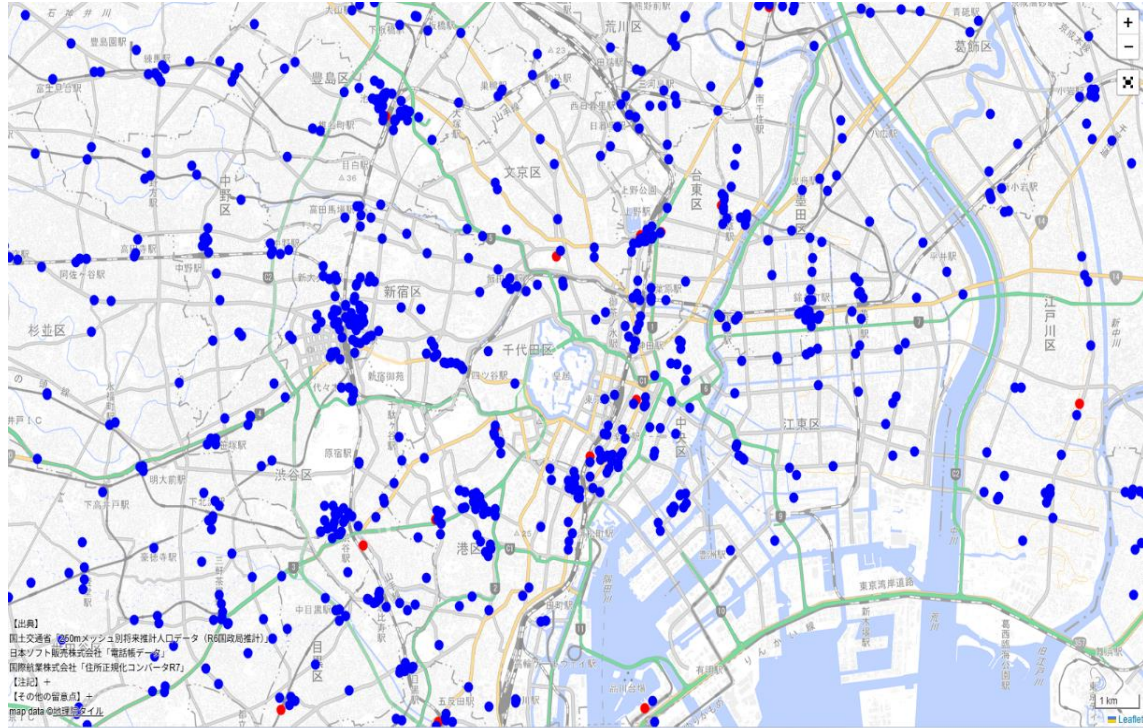

分類：飲食店_焼肉_焼肉店

<ポイント>

- 1140種類の分類
- 750万件の事業所
- 実際の立地

(分類の細かさ)

<例：日本標準産業分類>

焼肉店

<本データの分類>

①焼肉店、②ホルモン料理店、③ジンギスカン料理店

任意地域の設定機能

<ポイント>

➤ 円形

➤ 四角形

➤ 多角形

※最大6箇所設定可能

(選択地域の分析機能)

<人口データ>