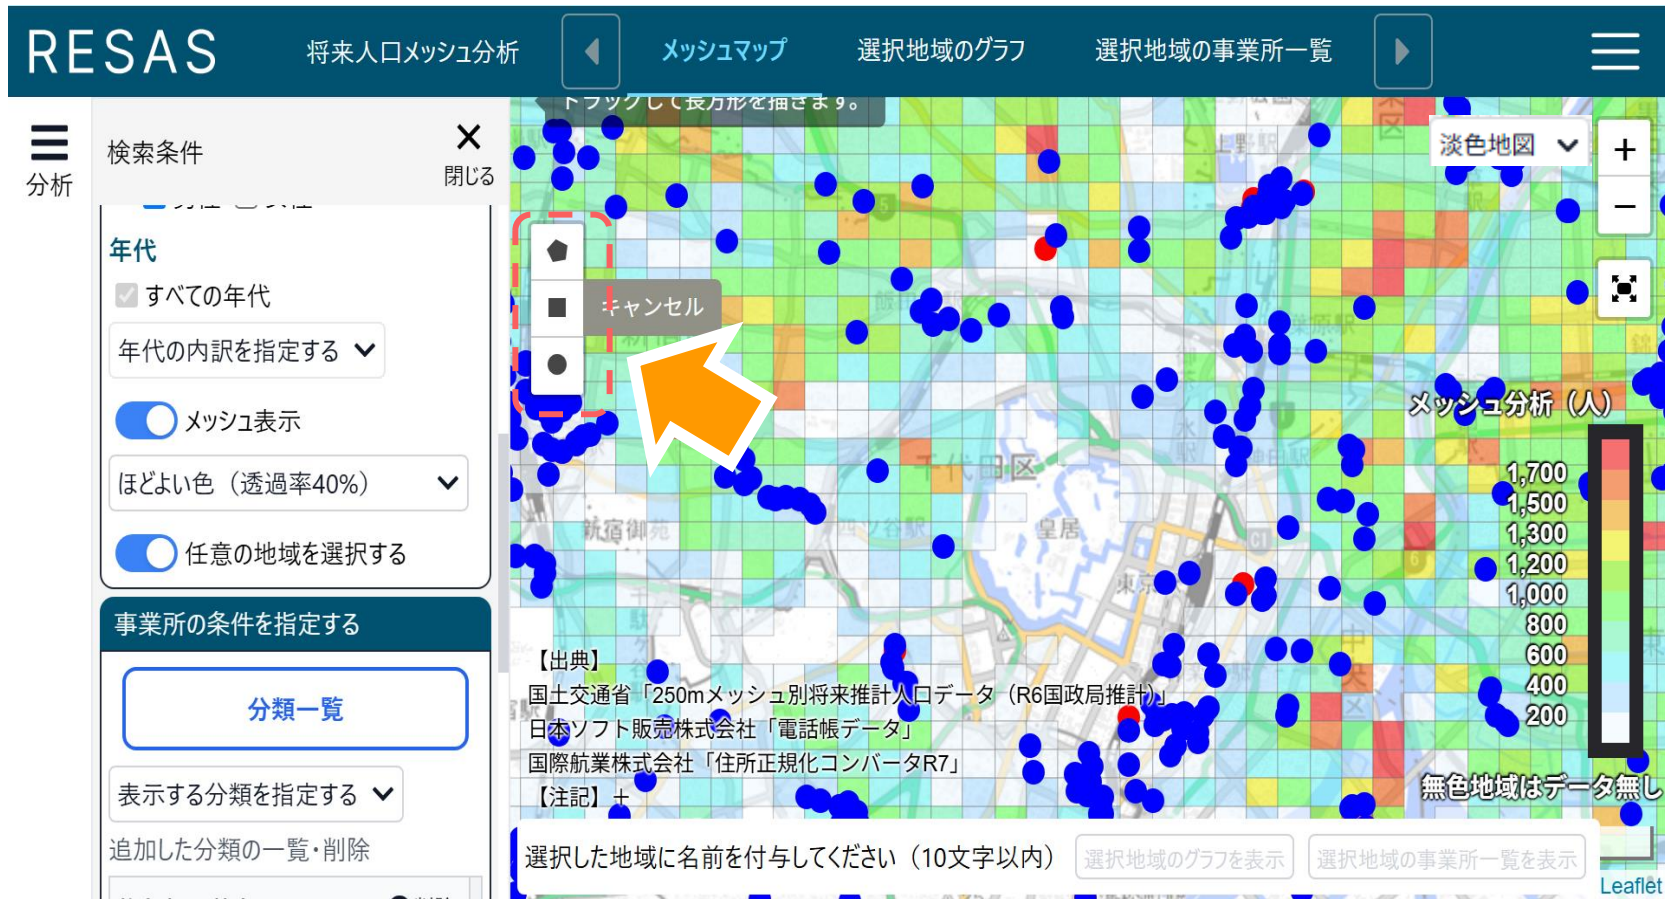

無色地域はデータ無し

1 km

Leaflet

スマホ画面

操作手順⑦：「事業所の条件を指定する」を選択

PC画面

スマホ画面

操作手順⑧：「事業所を表示する」を選択

PC画面

The screenshot shows the RESAS mobile app interface. The search conditions panel is open, showing the same filters as the PC version. A red dashed box highlights the 「事業所を表示する」 toggle switch, which is turned on. A yellow arrow points to this toggle. Below the toggle, there are radio buttons for 「単独事業所」 and 「複数事業所」. The 「分類一覧」 button is also visible. At the bottom of the panel, there is a 「この条件で表示する」 button. The background shows a map with business locations.

スマホ画面

操作手順⑨：「任意の地域を選択する」を選択

PC画面

スマホ画面

操作手順⑩：「（円・四角・多角形）」を選択

PC画面

スマホ画面

操作手順⑪：「円形/押下しながらカーソル」を移動

PC画面

スマホ画面

操作手順⑫：「選択地域のグラフ」を選択

PC画面

スマホ画面

操作手順⑬：「選択地域の事業所一覧」を選択

RESAS 将来人口メッシュ分析

メッシュマップ 選択地域のグラフ **選択地域の事業所一覧**