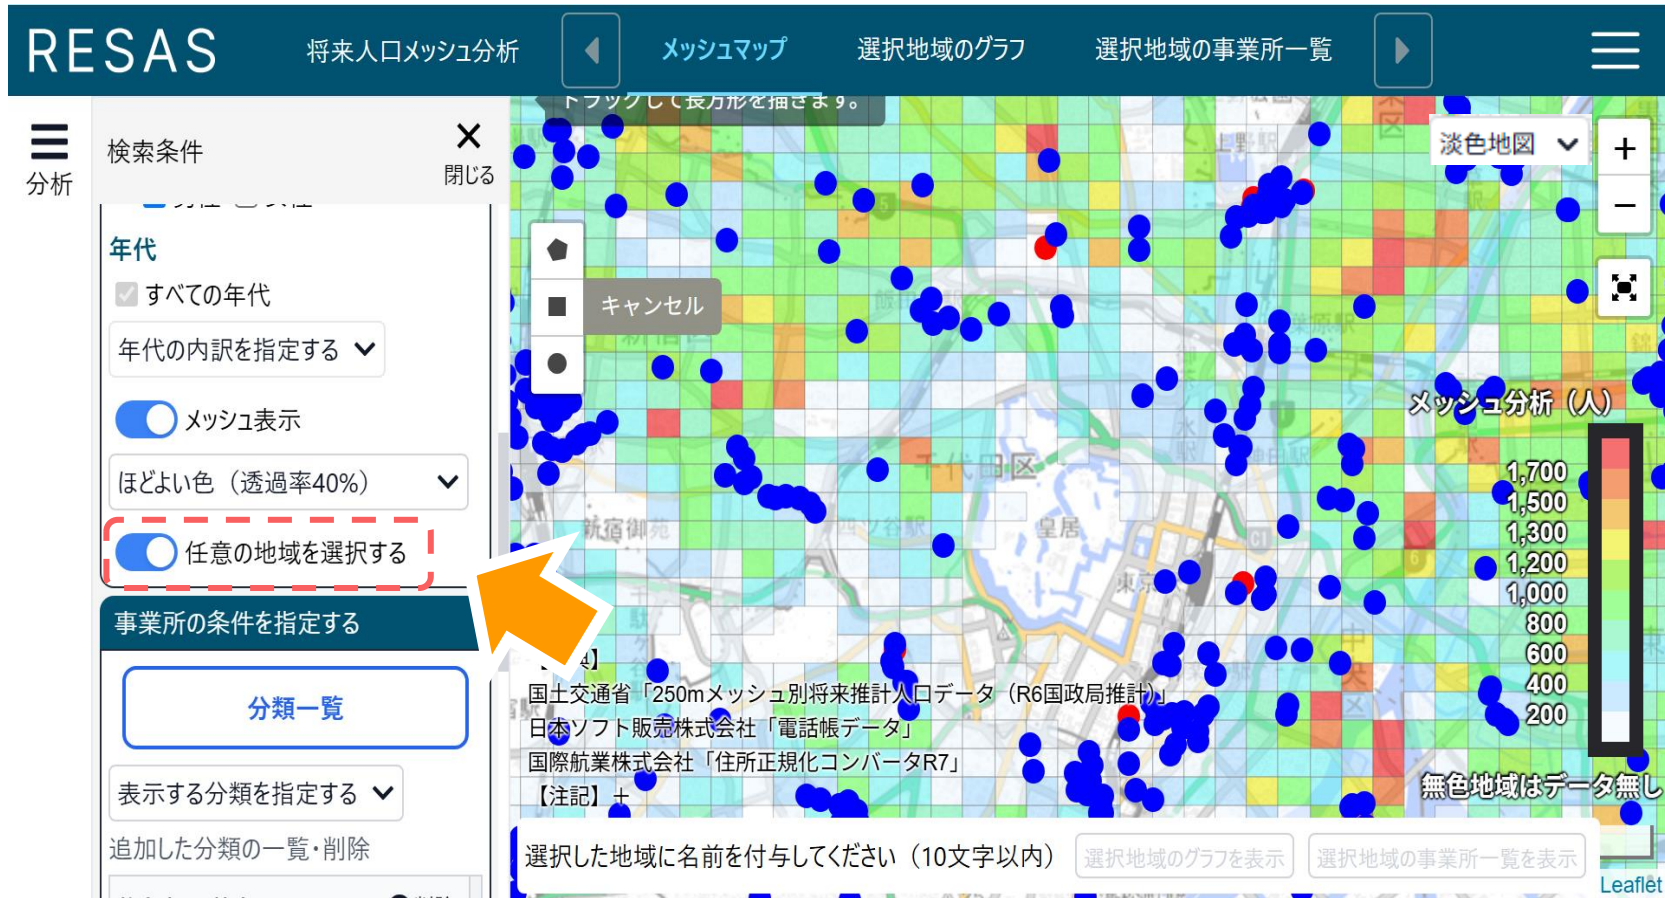

メッシュ表示

ほどよい色 (透過率40%)

任意の地域を選択する

事業所の条件を指定する

分類一覧

表示する分類を指定する

この条件で表示する

【注記】 +
【その他の留意点】 +
map data ©地理院タイル

無色地域はデータ無し

1 km

Leaflet

スマホ画面

操作手順⑦：「事業所の条件を指定する」を選択

PC画面

スマホ画面

操作手順⑧：「事業所を表示する」を選択

The screenshot shows the RESAS web interface. At the top, there are navigation tabs: 「メッシュマップ」, 「選択地域のグラフ」, and 「選択地域の事業所一覧」. The left sidebar contains search filters. Under 「事業所の条件を指定する」, there is a 「分類一覧」 button. Below that, a dropdown menu shows 「表示する分類を指定する」 with a list of categories: 「飲食店 > 焼肉」 and 「焼肉店」, each with a 「削除」 button. A red dashed box highlights the 「事業所を表示する」 toggle switch, which is currently turned on. Below this, there are radio buttons for 「単独事業所」 (selected) and 「複数事業所」. A yellow arrow points to the 「事業所を表示する」 toggle. The main map area shows a grid of colored squares representing population density, with blue dots indicating business locations. A legend on the right shows a color scale for population density from 200 to 1,700. A 1 km scale bar is also present.

スマホ画面

操作手順⑨：「任意の地域を選択する」を選択

PC画面

スマホ画面

操作手順⑩：「（円・四角・多角形）」を選択

PC画面

スマホ画面

操作手順⑪：「円形/押下しながらカーソル」を移動