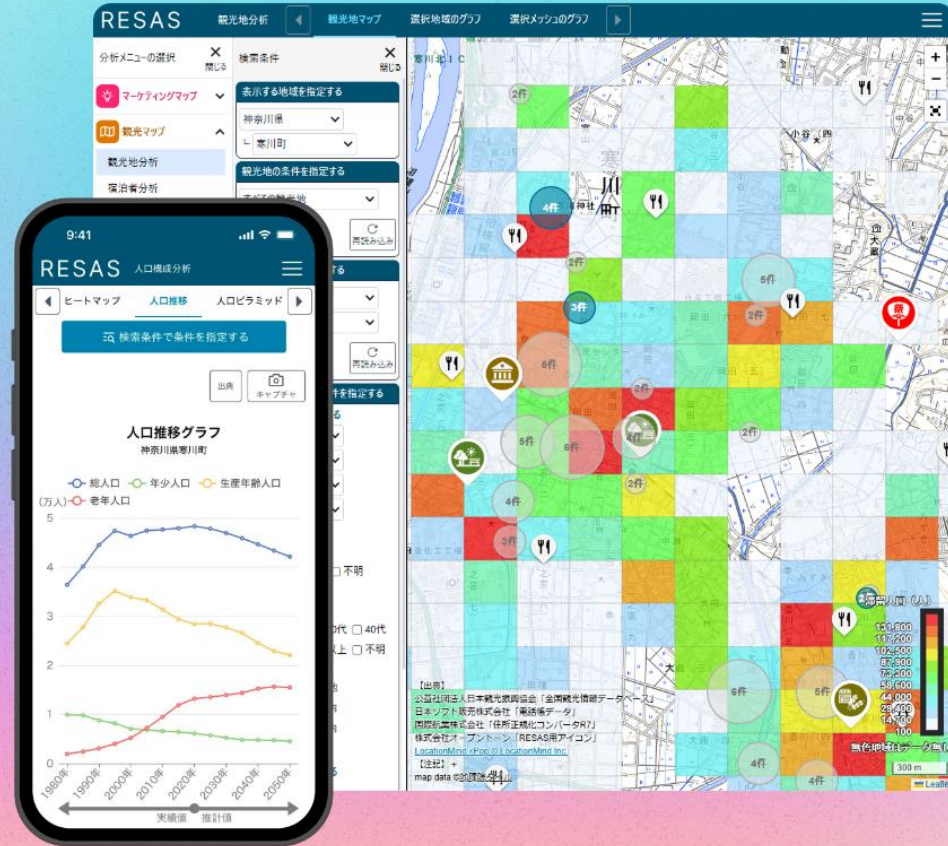

トップページ

RESAS 地域経済分析システム

仮説を根拠へ

RESASは、地域経済に関するビッグデータを地図上やグラフで見える化できる政府のシステムです。

分析を開始する

マーケティング

観光

人口

産業構造

地域経済循環

農林業漁業

医療・介護

マーケティングマップ

マーケティングマップ

×
閉じる

生活用品消費分析 >

地域のスーパー、ドラッグストアのレジのPOSデータを基に、飲食料品や日用品などの購入金額や購入点数などを表示します。

滞留人口メッシュ分析 >

携帯電話のアプリ利用者の位置情報を基に、エリア内に留まっていた人口を表示したり、指定したエリアの滞留人口推移や性年代別構成を表示します。

事業所立地分析 >

電話帳に登録のある事業所を地図上に表示したり、指定したエリア内の産業別割合や事業所・店舗数の推移などを表示します。

生産・消費地分析 >

地域のスーパー、ドラッグストアのレジのPOSデータを基に、生産地と消費地の関係、消費地別シェアの推移を表示します。

通過人口メッシュ分析 >

携帯電話のアプリ利用者の位置情報を基に、エリア内を通り過ぎた人口を表示したり、指定したメッシュの通過人口推移や性年代別構成を表示します。

将来人口メッシュ分析 >

将来人口を250mメッシュ単位で表示したり、指定したメッシュの将来人口推移や指定したエリアの事業所一覧を表示します。