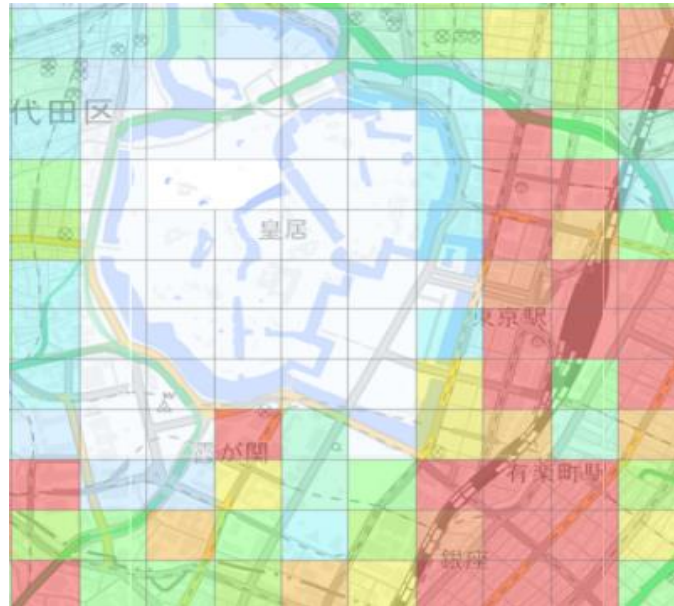

5. 操作手順

留意点 (1)

画面に表示されている範囲で値を計算し、メッシュの色を決めているため、縮尺を変更すると同じメッシュでも色が変わります。

<縮尺100メートル>

<縮尺50メートル>

留意点 (2)

任意地域を選択した際、エリアに含まれたメッシュは総数がカウントされます（面積での按分は行っていません）

<例>
9メッシュの総数の合計値になります。

留意点 (3)

「このエリアを検索する」をクリックするとメッシュのデータが更新されます。（※スマートフォンの場合、更新の度に検索画面を開く必要がありません）

留意点 (4)

「メッシュ表示」をONにすると、メッシュの透過率（色の濃度）を選ぶ機能が出てきます。

薄い色 (透過率60%)

濃い色 (透過率20%)

留意点 (5)

画面右上の「淡色地図」を選択すると、地図画面を切り替えることができます。

淡色地図

航空写真

標準地図

目次

1. 概要

2. ポイント

3. 出典

4. 留意点