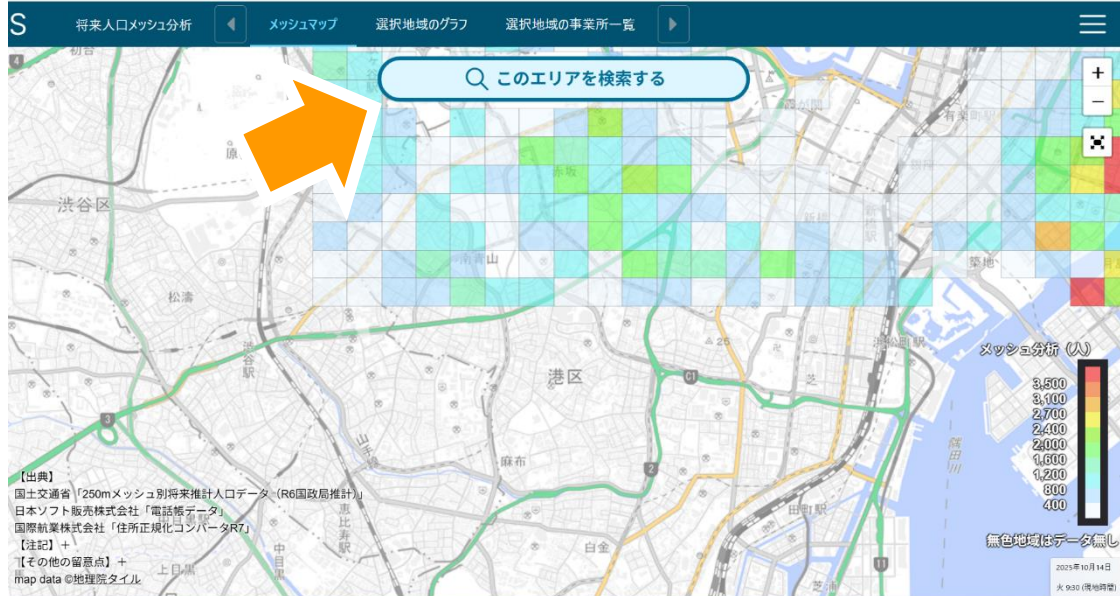

5. 操作手順

留意点 (1)

画面に表示されている範囲で値を計算し、メッシュの色を決めているため、縮尺を変更すると同じメッシュでも色が変わります。

<縮尺100メートル>

<縮尺50メートル>

留意点 (2)

任意地域を選択した際、エリアに含まれたメッシュは総数がカウントされます（面積での按分は行っていません）

<例>
9メッシュの総数の合計値になります。

留意点 (3)

「このエリアを検索する」をクリックするとメッシュのデータが更新されます。（※スマートフォンの場合、更新の度に検索画面を開く必要がありません）

留意点 (4)

「メッシュ表示」をONにすると、メッシュの透過率（色の濃度）を選ぶ機能が出てきます。

薄い色 (透過率60%)

濃い色 (透過率20%)

留意点 (5)

画面右上の「淡色地図」を選択すると、地図画面を切り替えることができます。