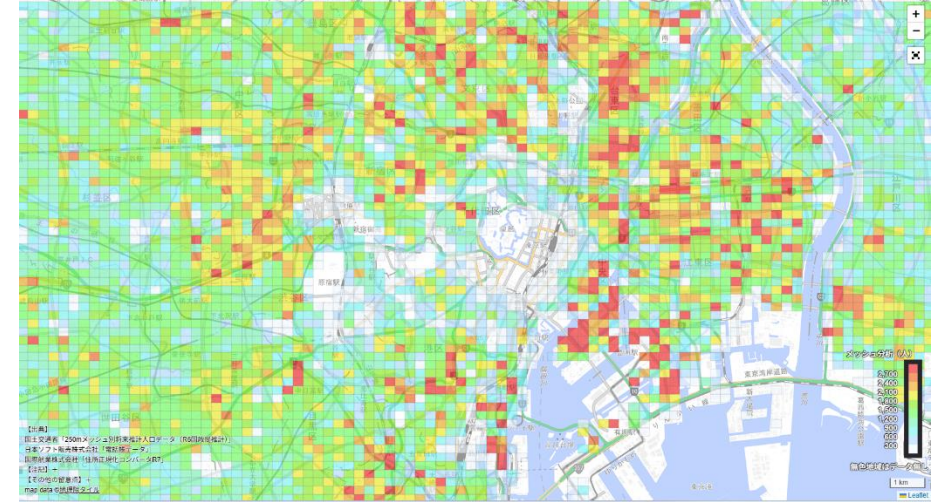

(総数・増減数)

表示年を指定する

2025→2050年 (推計値) ▼

2025→2030年 (推計値)

2025→2035年 (推計値)

2025→2040年 (推計値)

2025→2045年 (推計値)

2025→2050年 (推計値)

2025→2055年 (推計値)

2025→2060年 (推計値)

2025→2065年 (推計値)

2025→2070年 (推計値)

総数 (2050年)