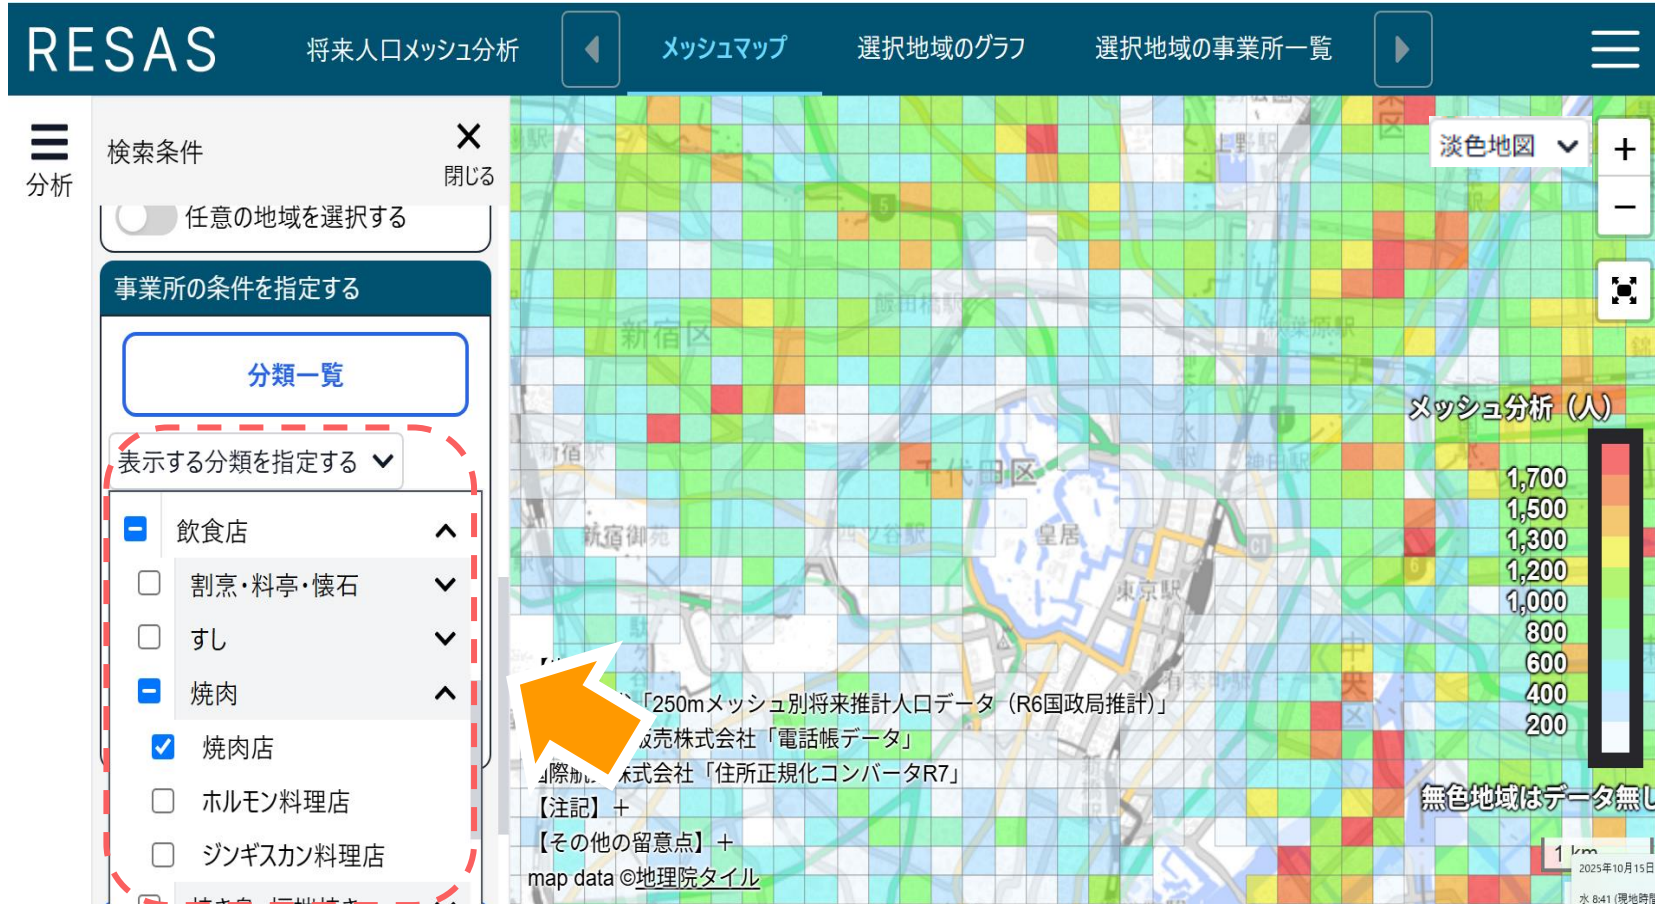

PC画面

RESAS 将来人口メッシュ分析

検索条件

すべての性別

男性 女性

年代

すべての年代

年代の内訳を指定する

メッシュ表示

ほどよい色 (透過率40%)

任意の地域を選択する

事業所の条件を指定する

分類一覧

表示する分類を指定する

この条件で表示する

【注記】 +
【その他の留意点】 +
map data ©地理院タイル

無色地域はデータ無し

1 km

Leaflet

スマホ画面

操作手順⑦：「事業所の条件を指定する」を選択

PC画面

スマホ画面

操作手順⑧：「事業所を表示する」を選択