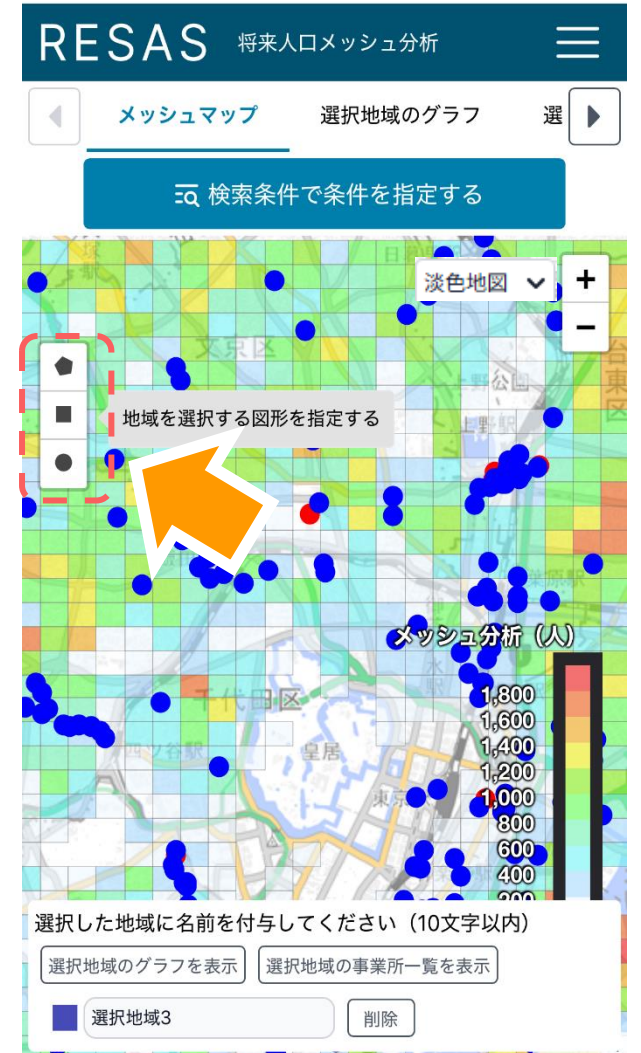

PC画面

The screenshot shows the RESAS mobile app interface. The search conditions panel is open, showing the same filters as the PC version. A red dashed box highlights the 「事業所を表示する」 toggle switch, which is turned on. A yellow arrow points to this toggle. Below the toggle, there are radio buttons for 「単独事業所」 and 「複数事業所」. The 「分類一覧」 button is also visible. At the bottom of the panel, there is a 「この条件で表示する」 button. The background shows a map with business locations.

スマホ画面

操作手順⑨：「任意の地域を選択する」を選択

PC画面

スマホ画面

操作手順⑩：「（円・四角・多角形）」を選択

PC画面

スマホ画面

操作手順⑪：「円形/押下しながらカーソル」を移動

PC画面

スマホ画面

操作手順⑫：「選択地域のグラフ」を選択

PC画面

スマホ画面

操作手順⑬：「選択地域の事業所一覧」を選択

RESAS 将来人口メッシュ分析

メッシュマップ 選択地域のグラフ **選択地域の事業所一覧**