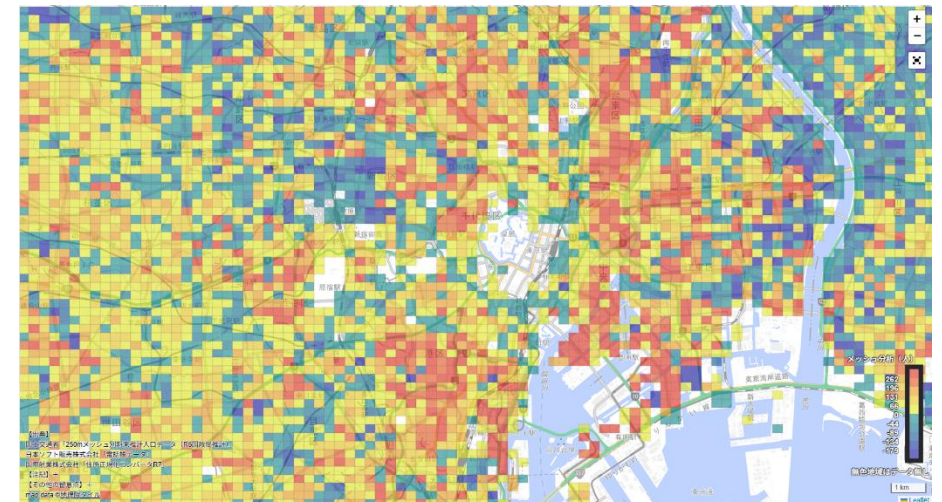

増減 (2025→2050年)