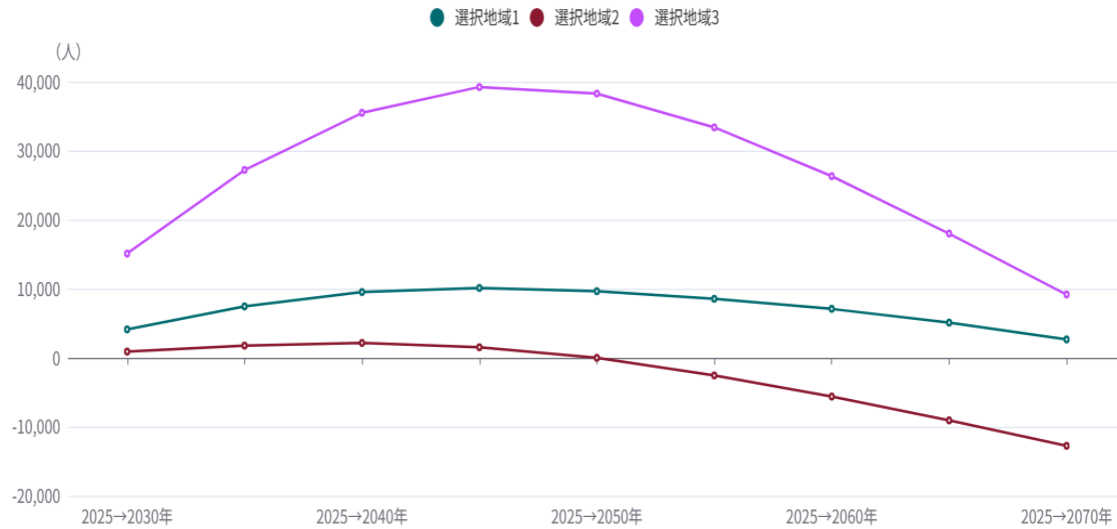

(選択地域の分析機能)

<人口データ>

将来人口の増減数の推移
(男性、すべての年代)

<事業所データ>

選択地域の事業所一覧

選択地域1

抽出件数：39

大分類	中分類	小分類	都道府県	市区町村	事業所名
飲食店	焼肉	焼肉店	東京都	豊島区	[Redacted]
飲食店	焼肉	焼肉店	東京都	北区	
飲食店	焼肉	焼肉店	東京都	豊島区	
飲食店	焼肉	焼肉店	東京都	豊島区	
飲食店	焼肉	焼肉店	東京都	豊島区	
飲食店	焼肉	焼肉店	東京都	豊島区	
飲食店	焼肉	焼肉店	東京都	豊島区	
飲食店	焼肉	焼肉店	東京都	豊島区	
飲食店	焼肉	焼肉店	東京都	豊島区	
飲食店	焼肉	焼肉店	東京都	豊島区	
飲食店	焼肉	焼肉店	東京都	豊島区	
飲食店	焼肉	焼肉店	東京都	豊島区