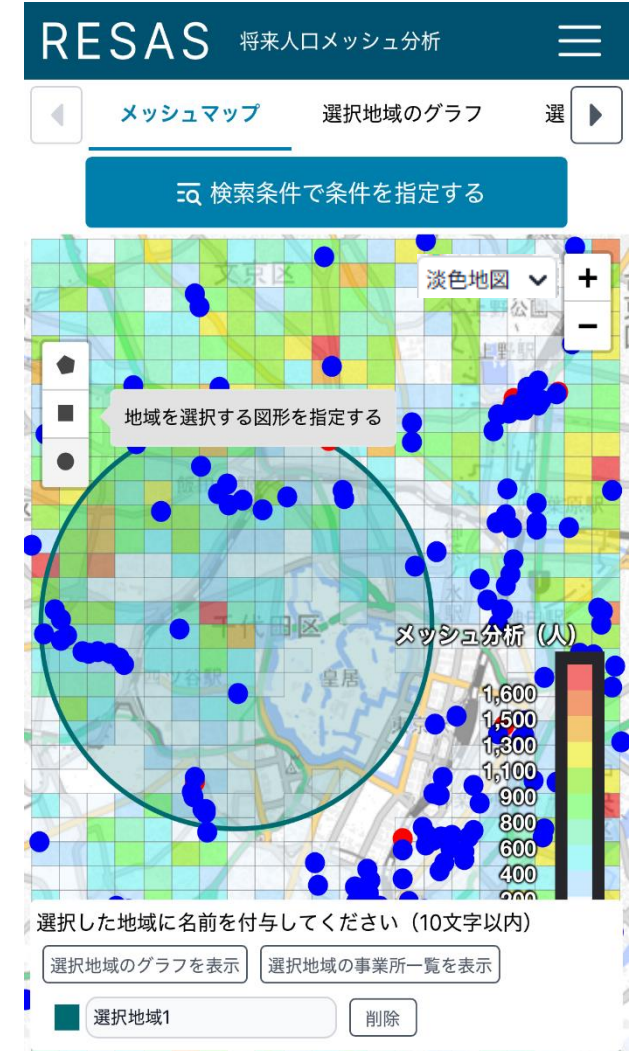

PC画面

The screenshot shows the RESAS mobile app interface. The search conditions panel is open, showing the same filters as the PC version. A red dashed box highlights the 「事業所を表示する」 toggle switch, which is turned on. A yellow arrow points to this toggle. Below the toggle, there are radio buttons for 「単独事業所」 and 「複数事業所」. The 「分類一覧」 button is also visible. At the bottom of the panel, there is a 「この条件で表示する」 button. The background shows a map with business locations.

スマホ画面

操作手順⑨：「任意の地域を選択する」を選択

PC画面

スマホ画面

操作手順⑩：「（円・四角・多角形）」を選択

PC画面

スマホ画面

操作手順⑪：「円形/押下しながらカーソル」を移動

PC画面

スマホ画面

操作手順⑫：「選択地域のグラフ」を選択

PC画面

スマホ画面

操作手順⑬：「選択地域の事業所一覧」を選択

RESAS 将来人口メッシュ分析

メッシュマップ 選択地域のグラフ **選択地域の事業所一覧**