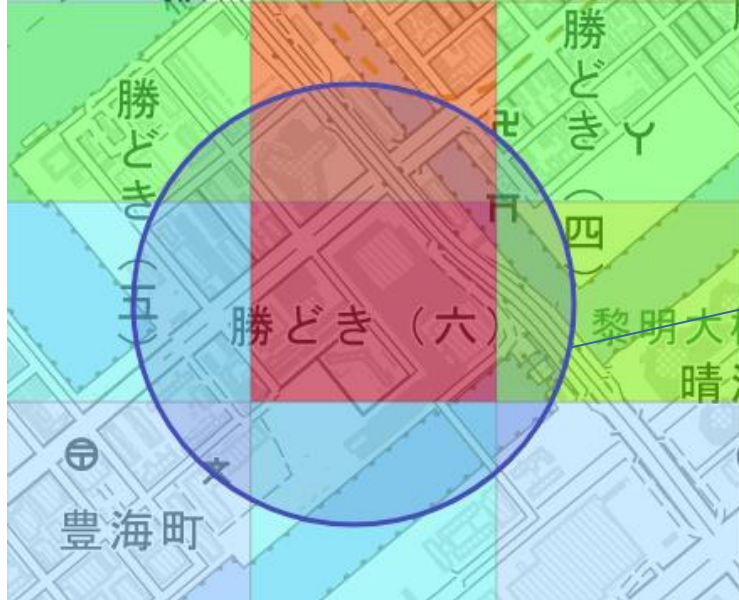

5. 操作手順

留意点 (1)

画面に表示されている範囲で値を計算し、メッシュの色を決めているため、縮尺を変更すると同じメッシュでも色が変わります。

<縮尺100メートル>

<縮尺50メートル>

留意点 (2)

任意地域を選択した際、エリアに含まれたメッシュは総数がカウントされます（面積での按分は行っていません）

<例>
9メッシュの総数の合計値になります。

留意点 (3)

「このエリアを検索する」をクリックするとメッシュのデータが更新されます。（※スマートフォンの場合、更新の度に検索画面を開く必要がありません）

留意点 (4)

「メッシュ表示」をONにすると、メッシュの透過率（色の濃度）を選ぶ機能が出てきます。

薄い色 (透過率60%)

濃い色 (透過率20%)

留意点 (5)

画面右上の「淡色地図」を選択すると、地図画面を切り替えることができます。