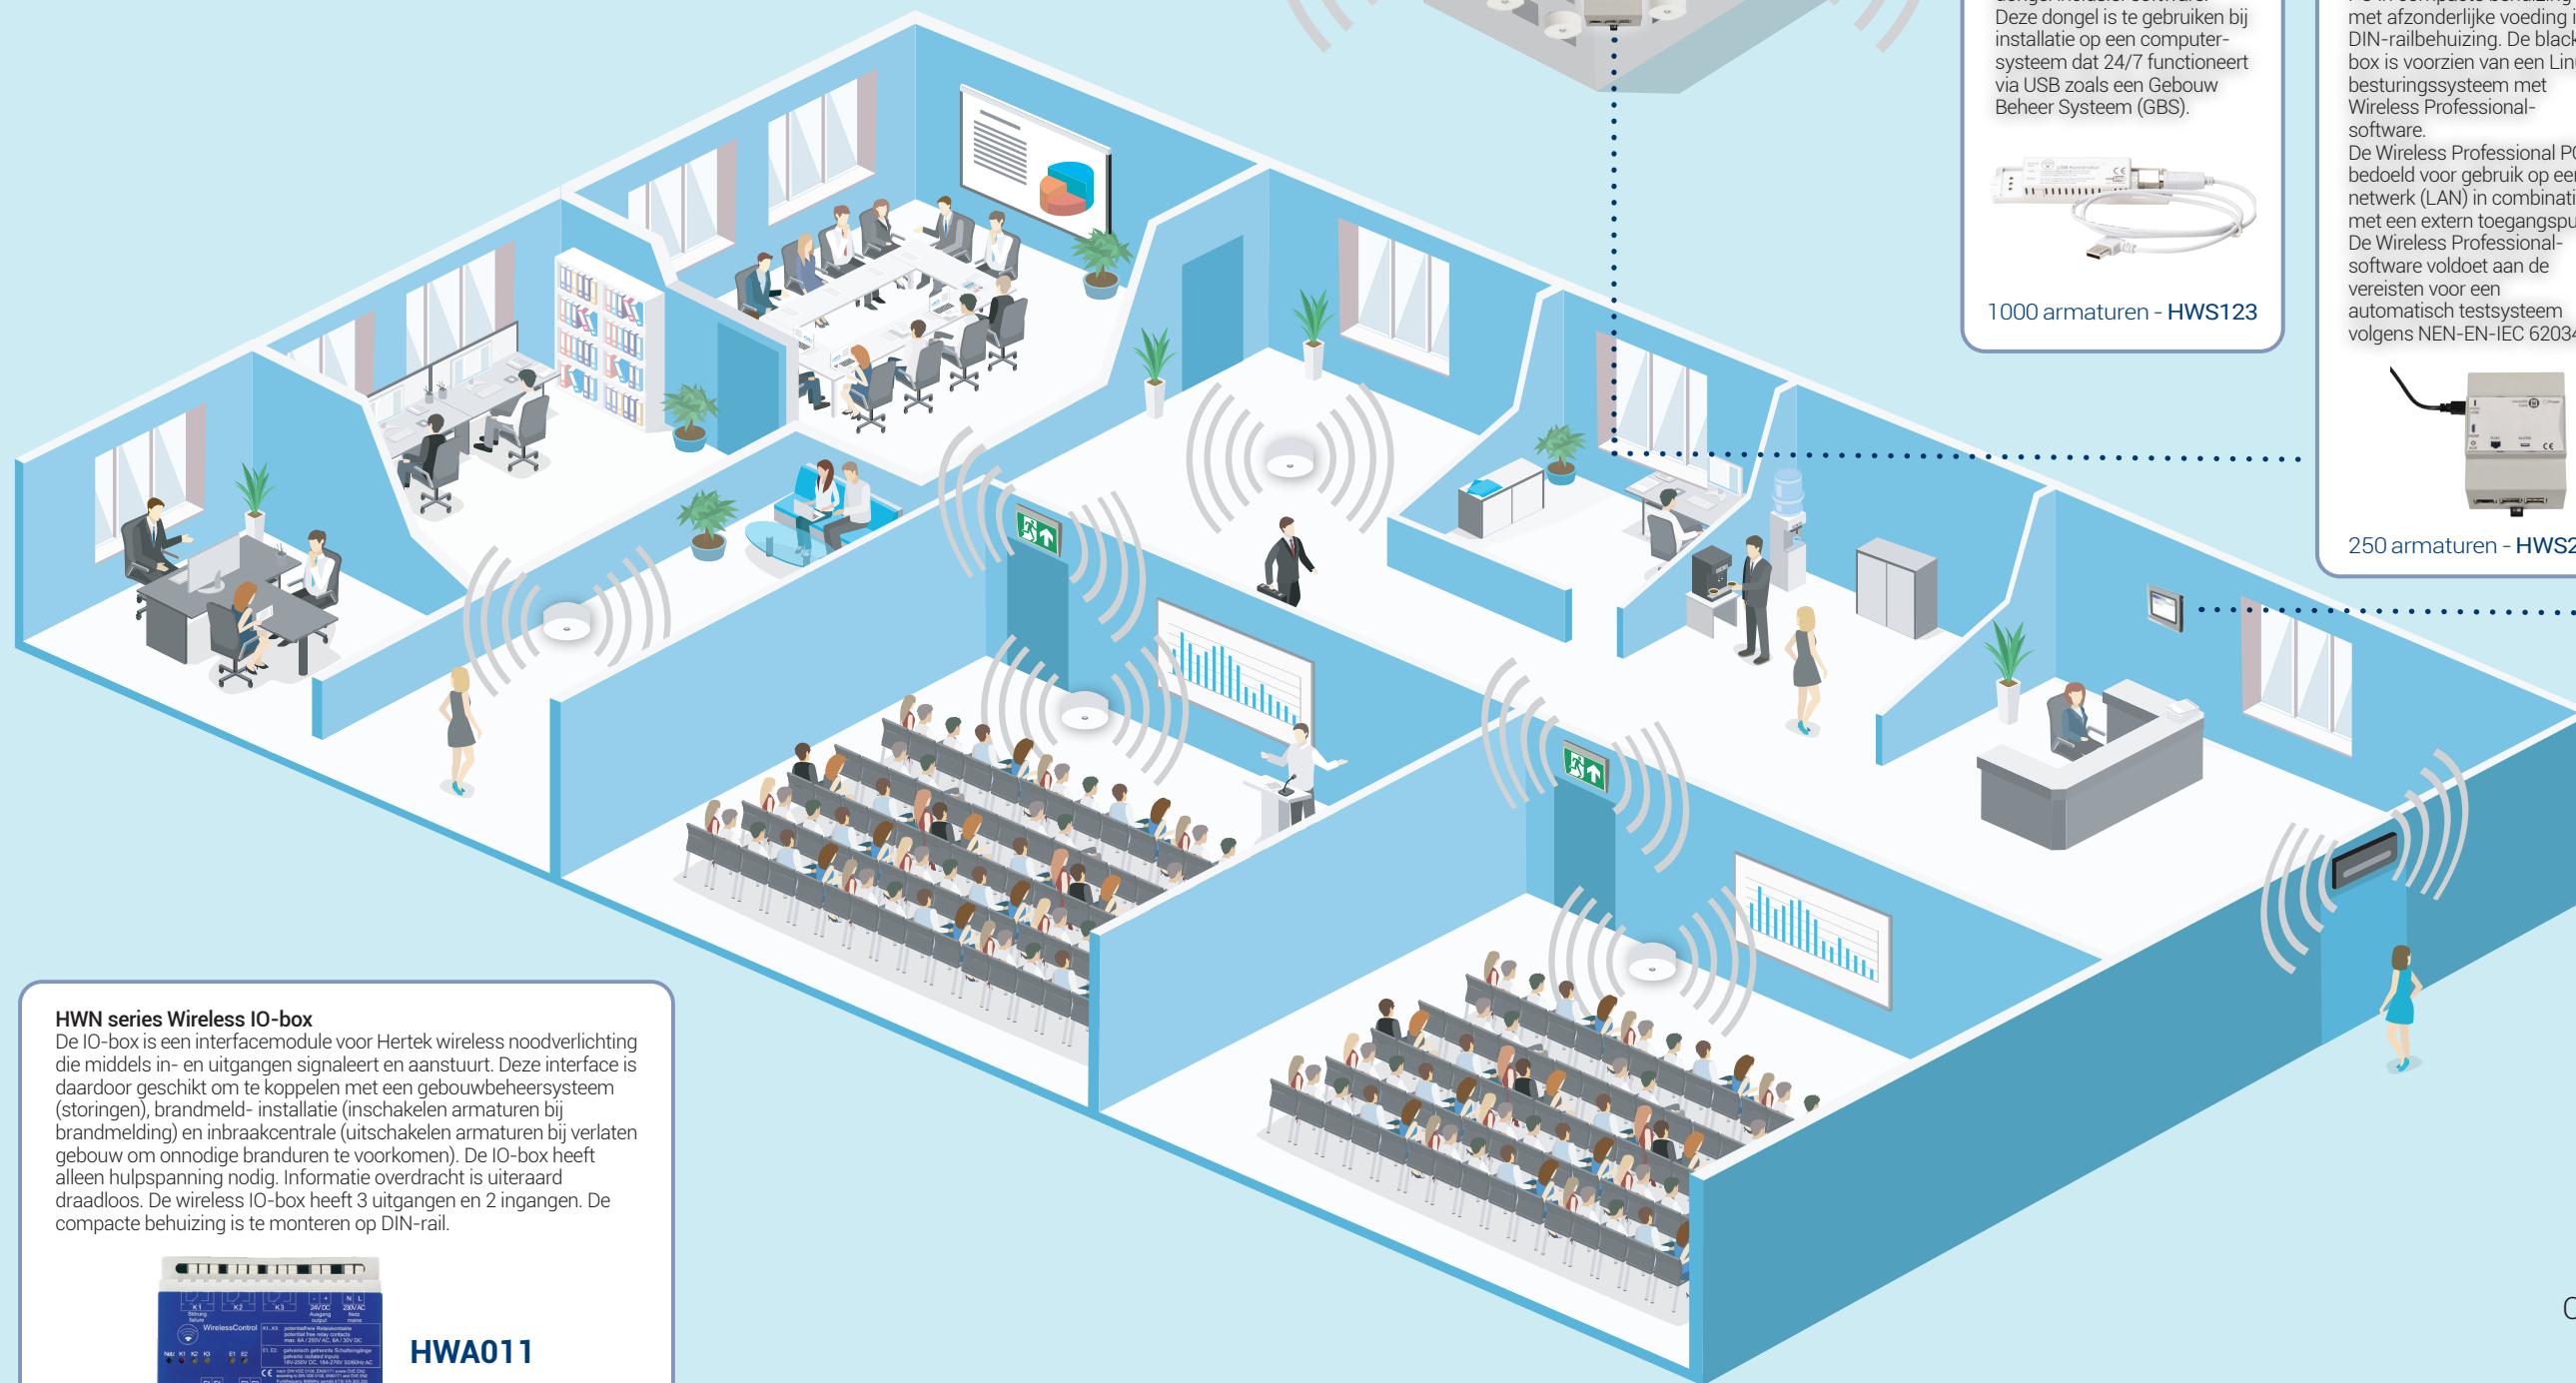

Met het HWN300 wireless touchscreen, krijgt u inzicht in de staat van uw noodverlichtingssysteem en geeft deze een melding wanneer het systeem niet in nominale staat verkeert. De gebruiksvriendelijke software geeft u duidelijke informatie zodat u gericht en effectief onderhoud verricht en uw onderhoudstijd verkort.

Vluchtrouteverlichting

product	kleur	inbouw	opbouw	montagehoogte
 Spotlite	○ ●	✓	✓	2 - 12 m
 Exitlite IP65	○ ●		✓	2 - 4 m
 Flexlux IP65	○		✓	2 - 4 m

Speciale armaturen

Cubeview

framelos met driezijdige aanduiding voor grote leesafstand

Longview

stijlvol in aluminium voor omvangrijke ruimten

Afhankelijk van de projectomvang, IT-infrastructuur en gewenste systeemintegratie biedt Hertek een drietal opties aan wireless oplossingen. Dankzij deze wireless mogelijkheden is monitoren van de noodverlichtingsinstallatie kinderspeel! De status is in één oogopslag digitaal inzichtelijk. Elk dezentraal armatuur dat is uitgerust met een wireless module maakt verbinding met andere armaturen. Hiervoor is geen busbekabeling nodig. De wireless module in het armatuur rapporteert zijn eigen status en die van andere armaturen naar de dongel. Dankzij de radiofrequentie van 868 MHz is zelfs gewapend beton geen onoverkomelijke barrière. Hiervoor bieden wij dan ook 30 meter dekkinggarantie. De wireless systemen worden geleverd inclusief visualisatiesoftware voor verbinding met het bestaand Windows® systeem.

HWN100 Wireless dongel

De HWN100 is een USB dongel inclusief software. Deze dongel is te gebruiken bij installatie op een computersysteem dat 24/7 functioneert via USB zoals een Gebouw Beheer Systeem (GBS).