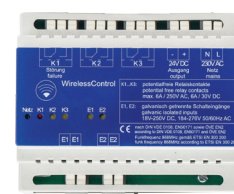

1000 armaturen - HWS320

HWN series Wireless IO-box

De IO-box is een interfacemodule voor Hertek wireless noodverlichting die middels in- en uitgangen signaleert en aanstuurt. Deze interface is daardoor geschikt om te koppelen met een gebouwbeheersysteem (storings), brandmeld- installatie (inschakelen armaturen bij brandmelding) en inbraakcentrale (uitschakelen armaturen bij verlaten gebouw om onnodige branduren te voorkomen). De IO-box heeft alleen hulpspanning nodig. Informatie overdracht is uiteraard draadloos. De wireless IO-box heeft 3 uitgangen en 2 ingangen. De compacte behuizing is te monteren op DIN-rail.