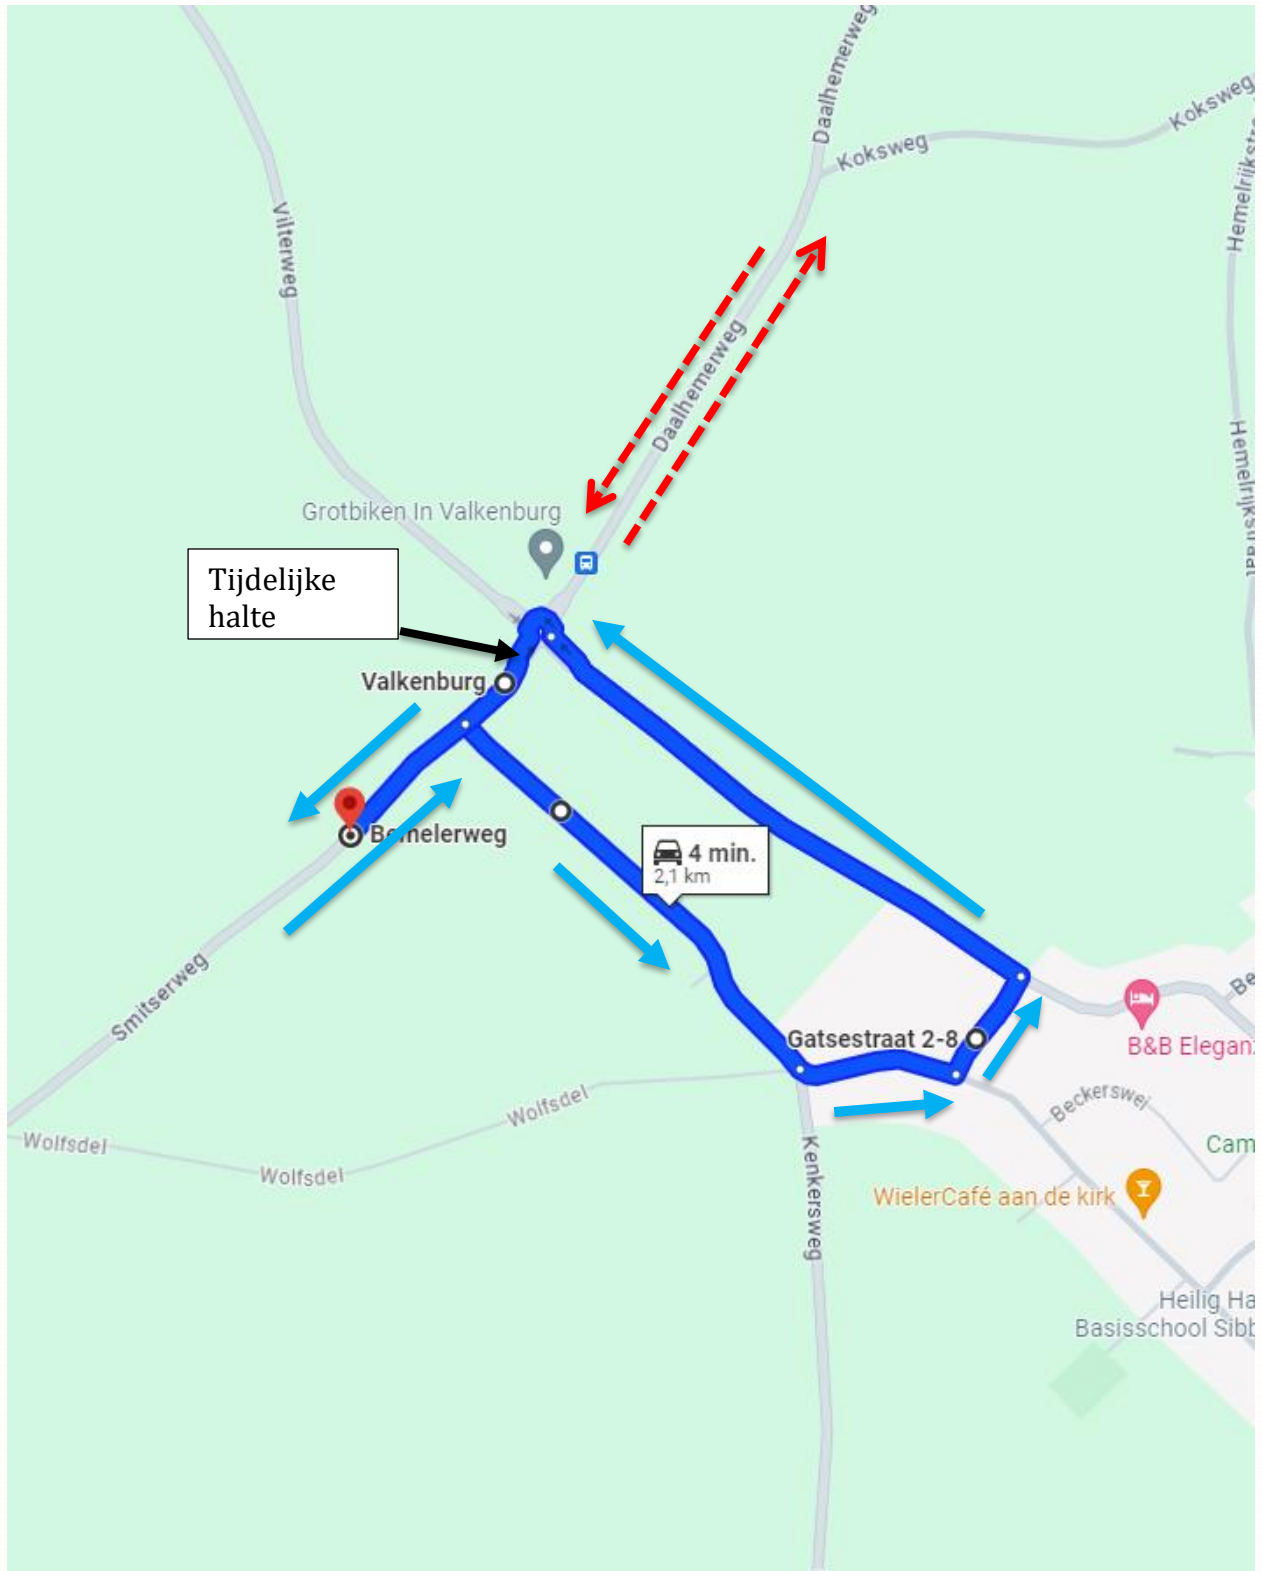

Stremmingsbericht Lijn 8 Valkenburg AGR

Stremmingsnummer: 25040310331

GOEDE REIS

Regio	Zuid Limburg
Plaats	Valkenburg ad. Geul
Lijn(en)	8
Periode	Zaterdag 19-04-25
Tijdvak	Van begin dienst tot 20:00u
Trajectdeel	Centrum Valkenburg
Reden	Drukke Amstel Goldrace
Alternatieve route	Draaien in Sibbe
Bijzonderheden	
Taxi gereden door	nvt

Vervallen haltes	Synchroniseer	Tijdelijke haltes
Daalhemerweg Sibbe tm Station Valkenburg	 ¹	Rotonde Sibbe

 Vervallen route
 Omleidingsroute

Routebeschrijving:

Richting Valkenburg: na de Bemelerweg op de T-splitsing rechtsaf de Kenkersweg inrijden. Volgende kruising Sibberkerkstraat linksaf inrijden. 1^e weg links de Gatsestraat inrijden, einde wederom links en de tijd afwachten bij de halte Dorpstraat.

Richting Maastricht: naar de rotonde rijden, dan links en de route oppakken richting Maastricht.

Je kunt veel hinder ondervinden op jouw route van de Amstel Goldrace. Houd hier rekening mee.

¹  = = Synchroniseer op de tijdelijke halte de originele halte.

Plattegrond

GOEDE REIS