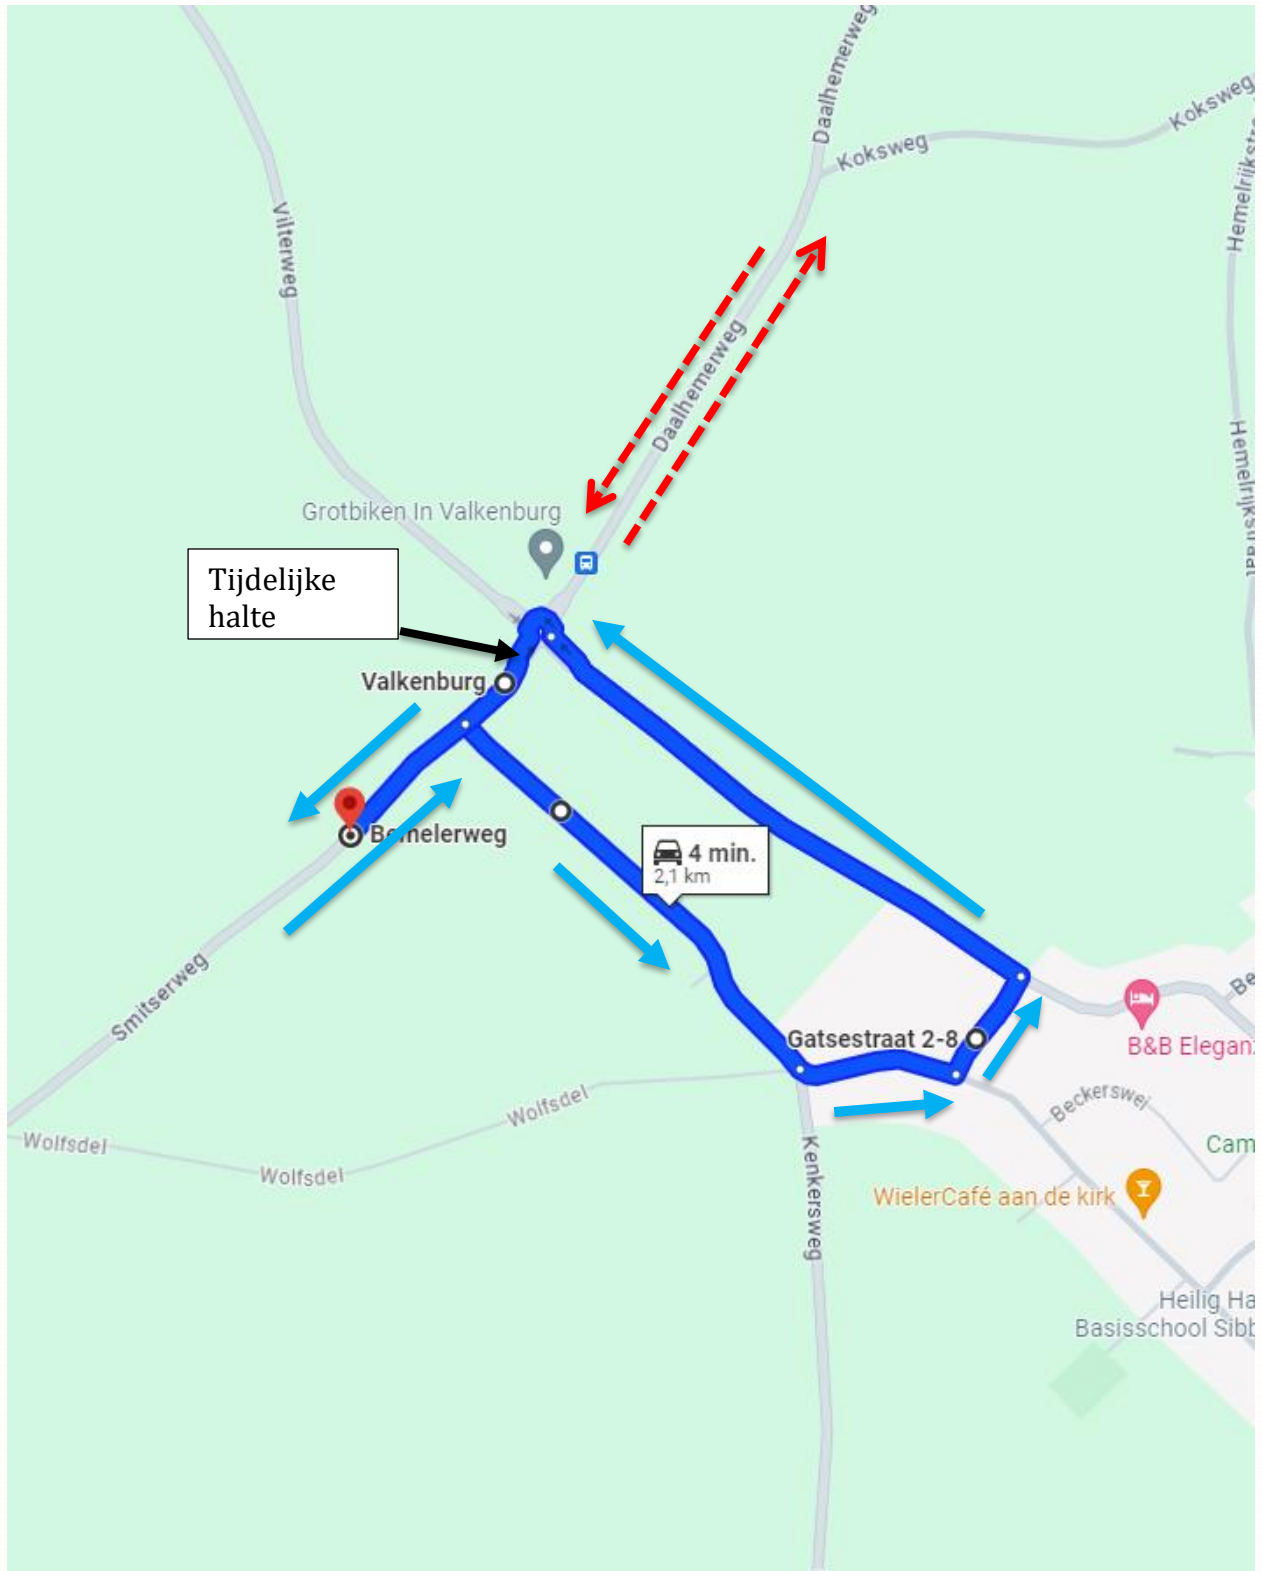

Stremmingsbericht Lijn 8 Valkenburg AGR

Stremmingsnummer: 25040310401

GOEDE REIS

Regio	Zuid Limburg
Plaats	Valkenburg ad. Geul
Lijn(en)	8
Periode	Zondag 20-04-25
Tijdvak	Van begin dienst tot 19:00u
Trajectdeel	Centrum Valkenburg
Reden	Drukke Amstel Goldrace
Alternatieve route	Draaien in Sibbe
Bijzonderheden	
Taxi gereden door	nvt

Vervallen haltes	Synchroniseer	Tijdelijke haltes
Daalhemerweg Sibbe tm Station Valkenburg	 ¹	Rotonde Sibbe

 Vervallen route
 Omleidingsroute

Routebeschrijving:

Richting Valkenburg: na de Bemelerweg op de T-splitsing rechtsaf de Kenkersweg inrijden. Volgende kruising Sibberkerkstraat linksaf inrijden. 1^e weg links de Gatsestraat inrijden, einde wederom links en de tijd afwachten bij de halte Dorpstraat.

Richting Maastricht: naar de rotonde rijden, dan links en de route oppakken richting Maastricht.

Let op. Je zult veel hinder ondervinden van de Amstel Goldrace op jouw route. Houd hier rekening mee.

¹  = = Synchroniseer op de tijdelijke halte de originele halte.

Plattegrond

GOEDE REIS