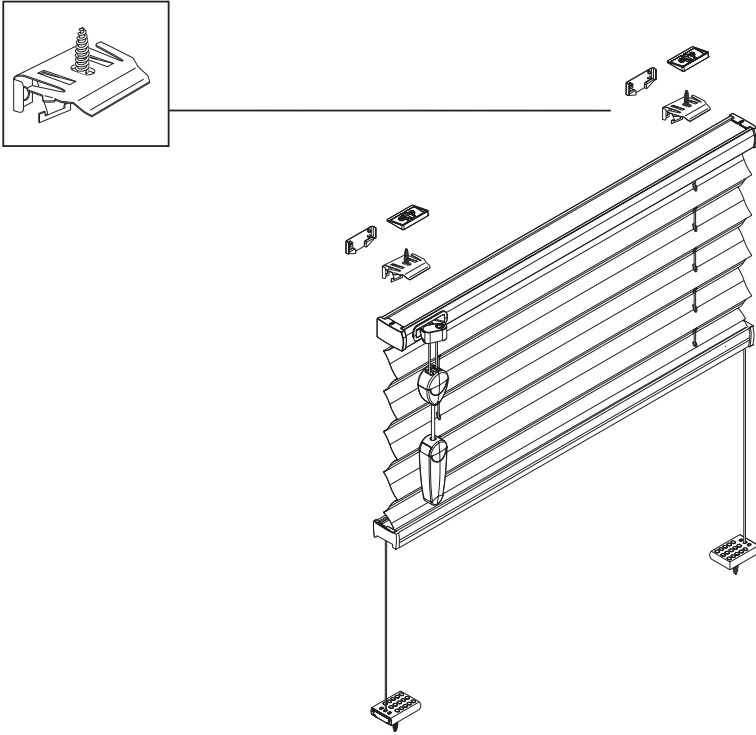

PLISSEE & DUETTE

Typ F

M5 M7

Montageart 5 = Montage in gerade Glasleiste

Montageart 7 = Montage in schräge Glasleiste

Anlagenbreite	Anzahl der Bauteile			
0 - 80 cm	2	2	2	2
81 - 150 cm	3	3	3	2
151 - 220 cm	4	4	4	2
221 - 230 cm	5	5	5	2