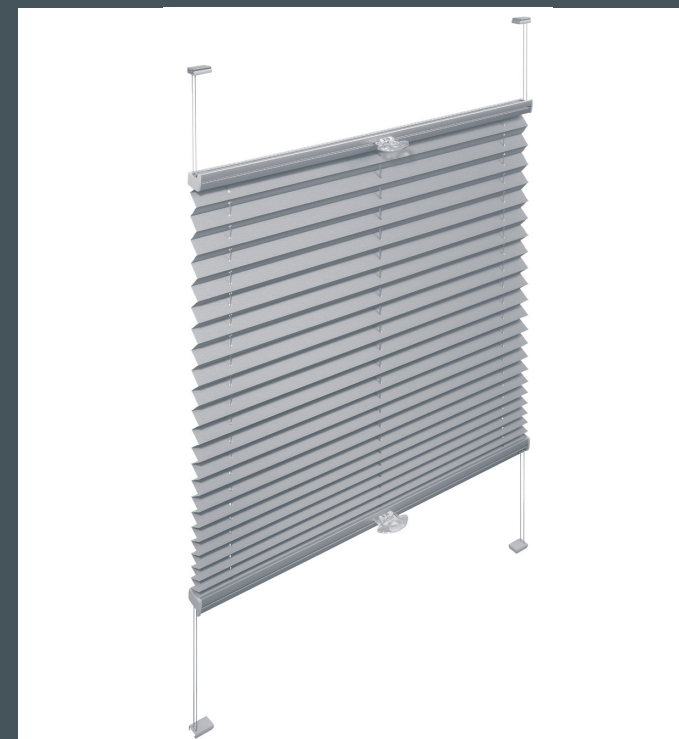

LEHA Plisé a Duette® představují rakouské výrobky špičkové kvality. Díky maximálně přesnému zpracování a kontrole dokáže LEHA garantovat, že každý vyrobený kus odpovídá těm nejvyšším nárokům. Při správné montáži a obsluze Vám tento výrobek bude přinášet radost po mnoho let. V případě výskytu jakýchkoliv závad se prosím obraťte na svého odborného prodejce

Přejeme Vám mnoho radosti a potěšení

OCHRANA PŘED SLUNCEM
A ZÁVĚSOVÉ PROFILY

www.leha.at

QR-Code Montage Video

Návod k montáži a obsluze

PLISÉ & DUETTE®

Typ VOU
pro úzkou zasklívací lištu

Montáž přímo do zasklívací lišty