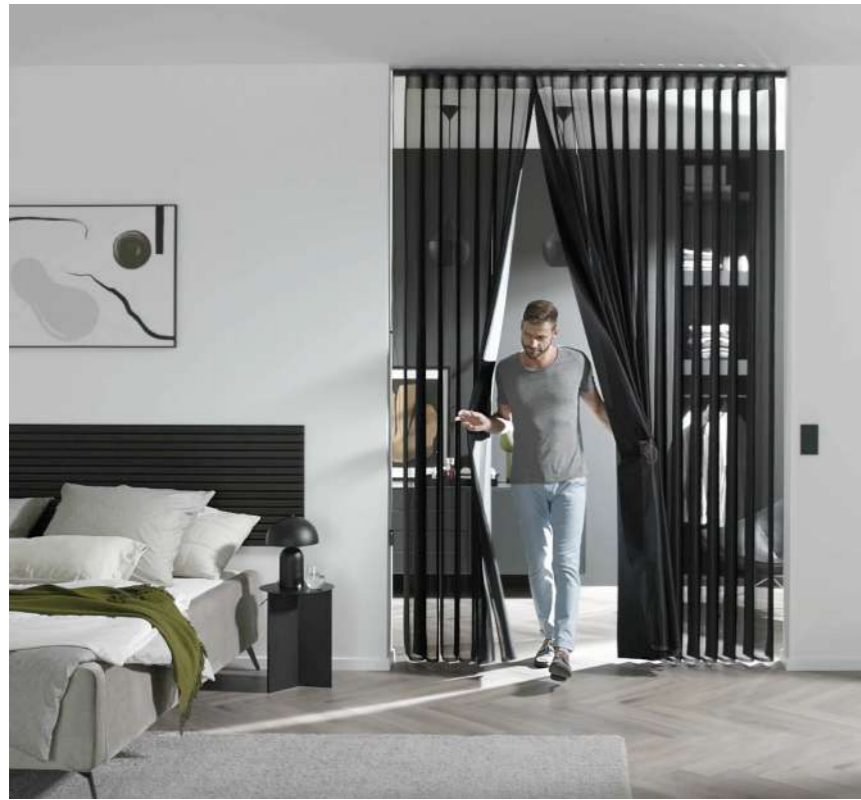

SOFTSHADE
nach Maß

1015 vintage grau

1002 winterweiß

Weich fließende Stoffbahnen filtern das Tageslicht und ermöglichen gleichzeitig den Blick nach draußen.

Das Wenden der Stoffbahnen sorgt für maximale Privatsphäre.

1019 vintage hellbraun

Video Softshade
leha.link/softshade

BEDIENVARIANTEN

Schnurzug-
und Wendekette

Stab

Elektro

SOFTSHADE

DIE VORHANG-JALOUSIE

Eine perfekte Mischung zwischen Wellenvorhang und Vertikaljalousie, die grenzenlos erscheint.

Mit einer breiten Farbpalette von Grau bis Schwarz, Taupe bis Braun und Weiß bis Creme passt Softshade in jedem Raum. Softshade verleiht ein Gefühl grenzenloser Eleganz, denn jede Welle ist durchlässig und ermöglicht ein müheloses Durchschreiten. Lassen Sie sich von der Flexibilität und dem Charme von Softshade begeistern.