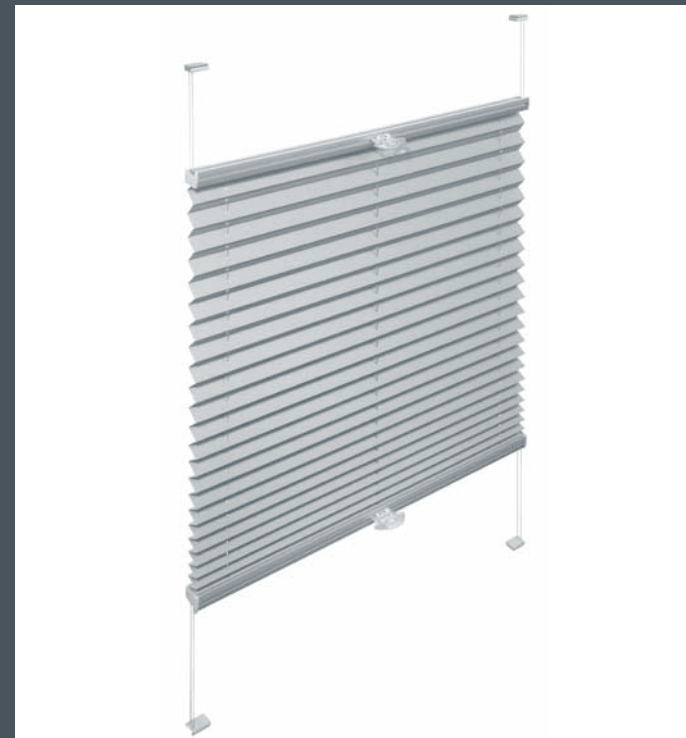

Wir wünschen Ihnen viel Freude

SONNENSCHUTZ
UND VORHANGSCHANIENEN
nach Maß

www.leha.at

QR-Code Montage Video

Montage- & Bedienungsanleitung

PLISSEE & DUETTE

Typ VOU

Montageart 7 = Montage an die schräge Glasleiste