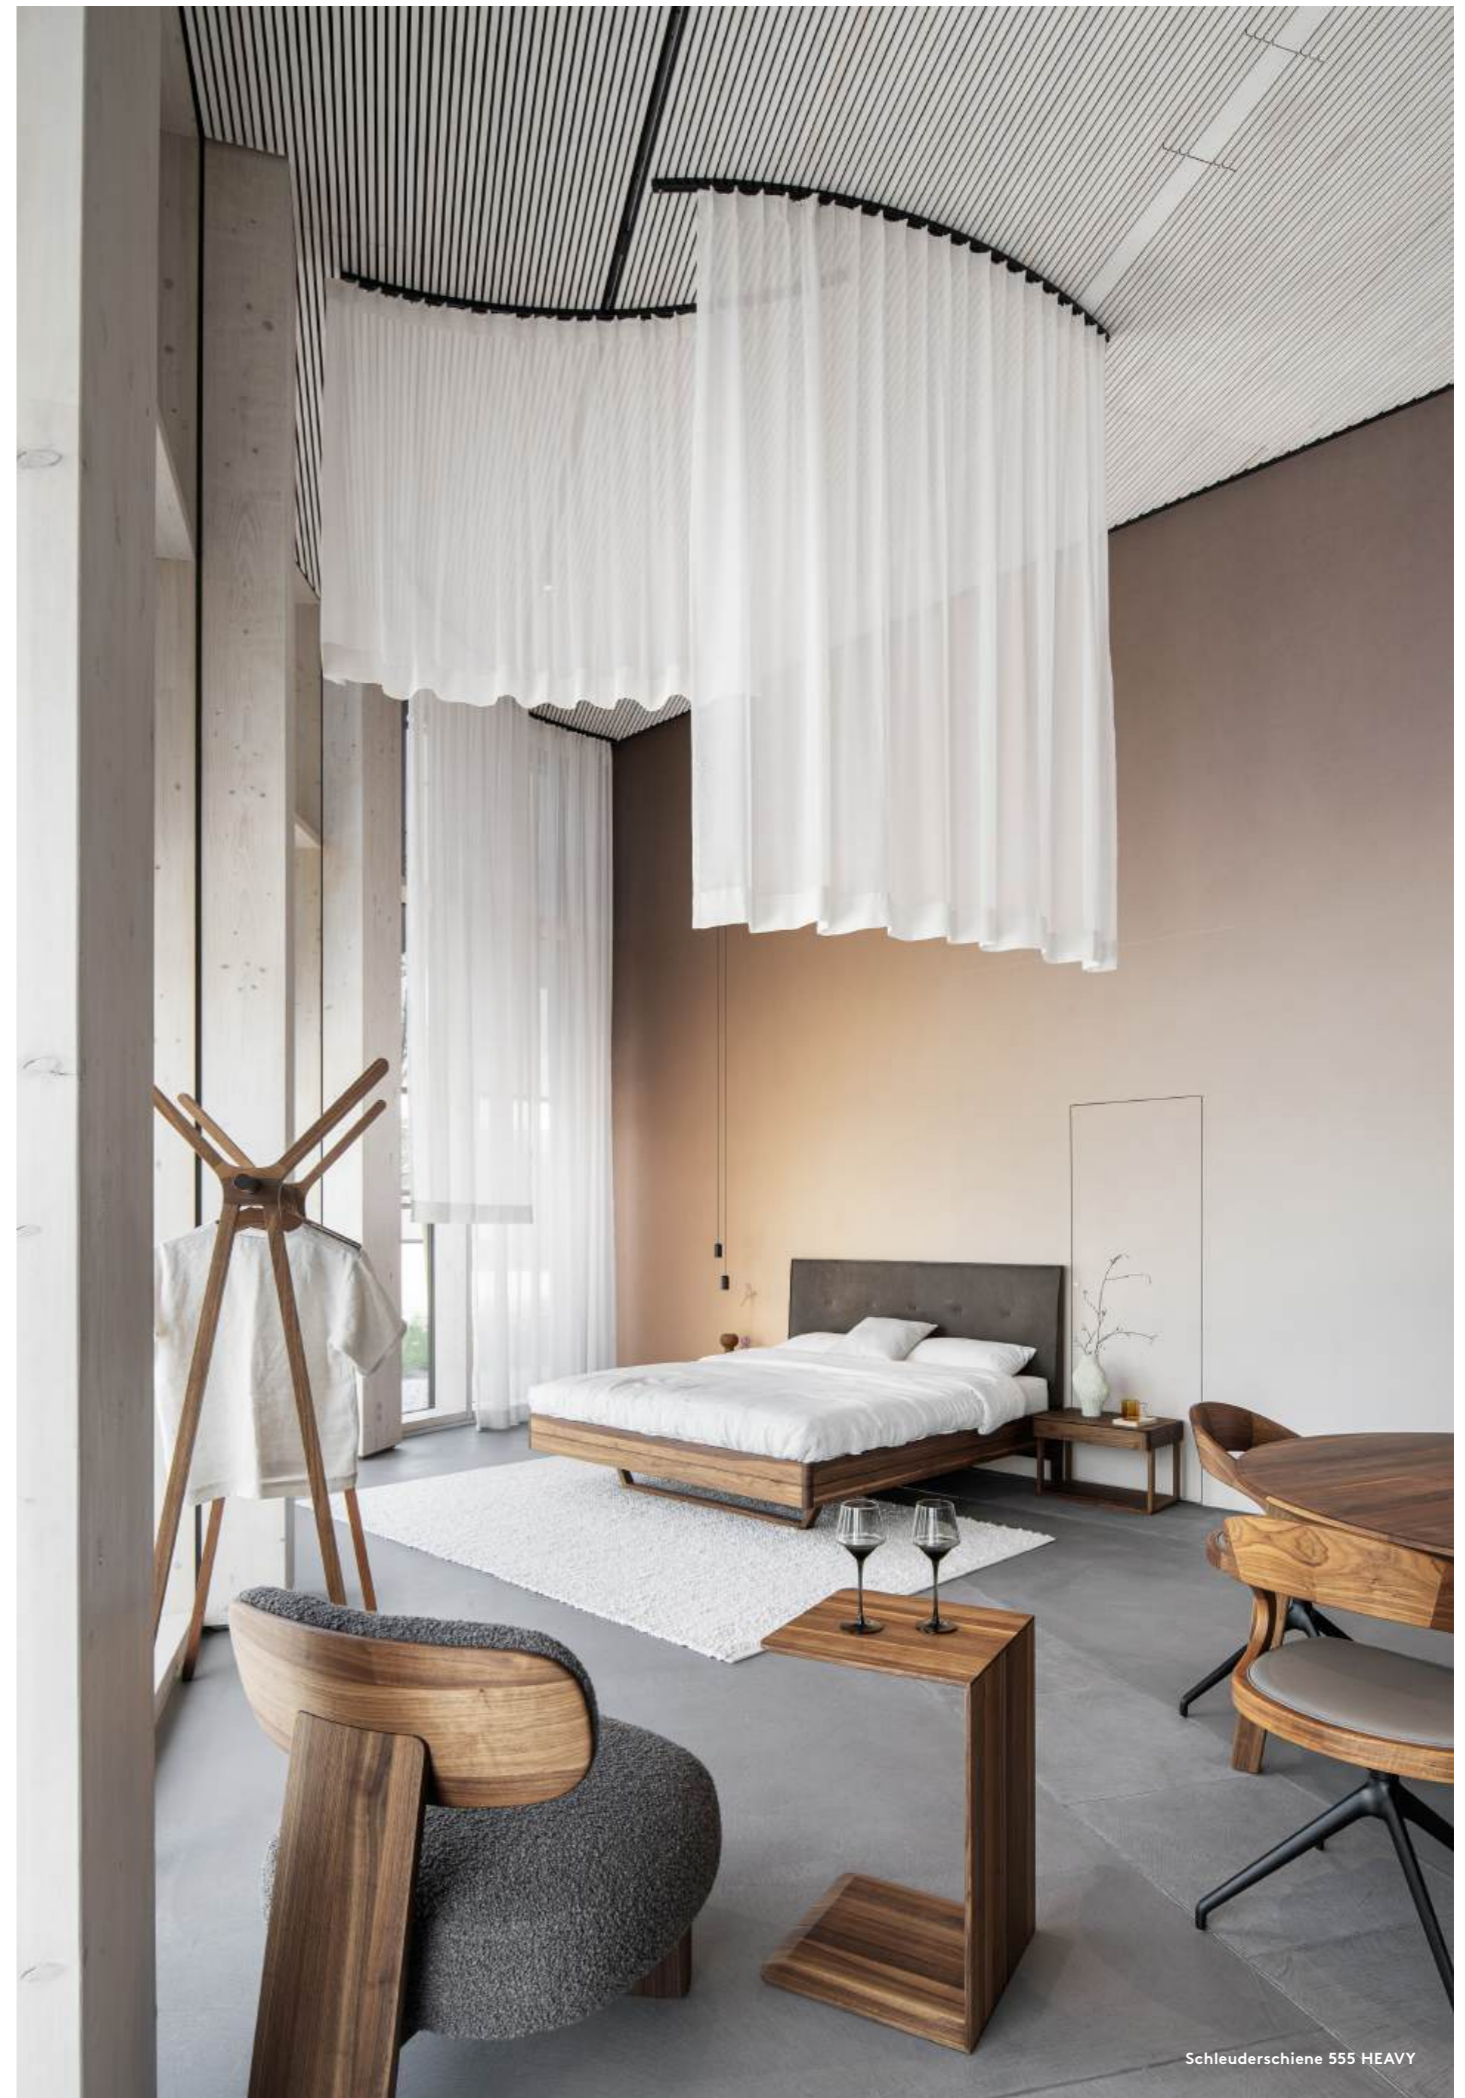

Schleuderschiene 555 HEAVY