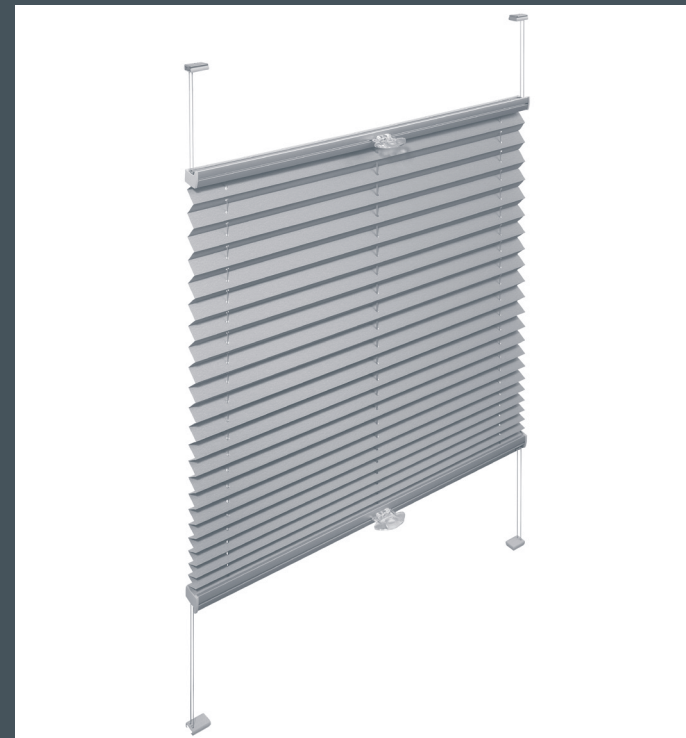

**Achtung** Die Anlage erreicht erst nach erfolgter Montage die bestellte Höhe (eingebaute Federn in den Bedienungsschienen).

# PLISSEE & DUETTE

Typ VOU

Montageart 5 = Montage an die gerade Glasleiste

PL-AT1-1505