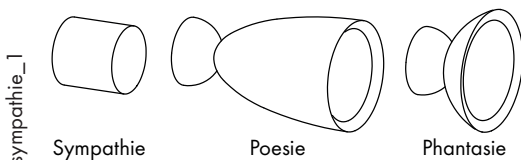

## Maße für Wandplattenmontage

## Montagefolge

1. Träger an die Wand montieren ①
2. Profileinsatz montieren ② und Endstücke anschrauben. ③
3. Profil einhängen ④
4. Profil seitlich ausrichten ⑤ und verschrauben. ⑥

sympathie\_1

Sympathie