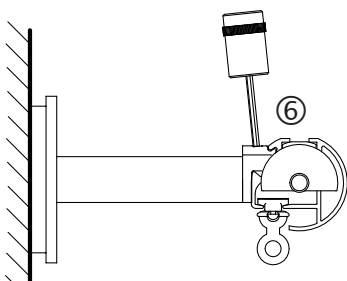

## Maße für Wandplattenmontage

## Montagefolge

1. Träger an die Wand montieren ①
2. Profileinsatz montieren ② und Endstücke anschrauben. ③
3. Profil einhängen ④
4. Profil seitlich ausrichten ⑤ und verschrauben. ⑥

sympathie\_1

Sympathie