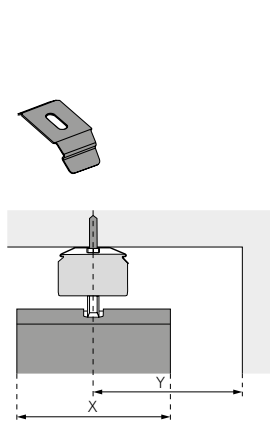

SOFTSHADE

Decken- & Wandmontage

Ceiling and wall mounting
Montaggio a soffitto e a parete
Montáž do stropu a na stěnu

VJ-AT16-2409

MONTAGE

Mounting – Montaggio – Montáž

DECKE

Ceiling
Soffitto
Strop

$$X = 1/2 + 10 \text{ mm}$$

WAND

Wall
Parete
Stěna

EINHÄNGEN DER STOFFBAHNEN

Hang up – Aggancio dei pannelli – Zavěšení