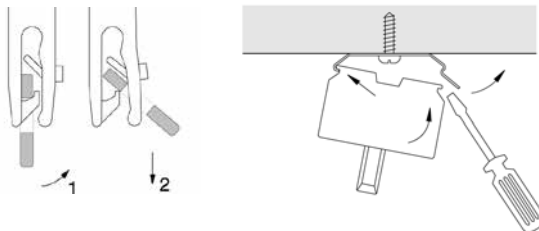

BEDIENUNG – SCHNURZUG

String – Con corda – Šňůra a řetízek

BEDIENUNG – STABBEDIENUNG

Staff – Con asta di manovra – Na tyč

DEMONTAGE

Dismantling – Smontaggio – Demontáž

5 JAHRE GARANTIE

LEHA Softshade ist ein österreichisches Qualitätsprodukt. Durch genaueste Verarbeitung und Kontrolle kann LEHA garantieren, dass jedes Softshade den höchsten Anforderungen entspricht. Bei richtiger Montage und Bedienung wird Ihnen dieses Produkt jahrelang Freude bereiten. Sollten trotzdem Mängel auftreten, wenden Sie sich bitte an Ihren Fachhändler.

SOFTSHADE

Decken- & Wandmontage

Ceiling and wall mounting
Montaggio a soffitto e a parete
Montáž do stropu a na stěnu

VJ-AT16-2409

MONTAGE

Mounting – Montaggio – Montáž

DECKE

Ceiling
Soffitto
Strop