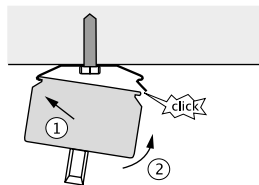

SOFTSHADE

Decken- & Wandmontage

Ceiling and wall mounting
Montaggio a soffitto e a parete
Montáž do stropu a na stěnu

VJ-AT16-2409

MONTAGE

Mounting – Montaggio – Montáž

DECKE

Ceiling
Soffitto
Strop

$$X = 1/2 + 10 \text{ mm}$$

WAND

Wall
Parete
Stěna

EINHÄNGEN DER STOFFBAHNEN

Hang up – Aggancio dei pannelli – Zavěšení