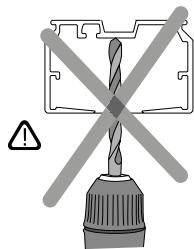

SOFTSHADE

Decken- & Wandmontage

Ceiling and wall mounting
Montaggio a soffitto e a parete
Montáž do stropu a na stěnu

VJ-AT16-2409

MONTAGE

Mounting – Montaggio – Montáž

DECKE

Ceiling
Soffitto
Strop

$$X = 1/2 + 10 \text{ mm}$$

WAND

Wall
Parete
Stěna

EINHÄNGEN DER STOFFBAHNEN

Hang up – Aggancio dei pannelli – Zavěšení