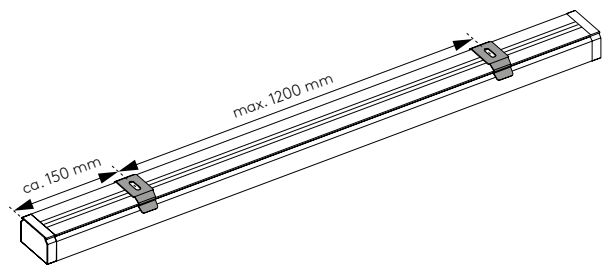

SOFTSHADE

Decken- & Wandmontage

Ceiling and wall mounting
Montaggio a soffitto e a parete
Montáž do stropu a na stěnu

VJ-AT16-2409

MONTAGE

Mounting – Montaggio – Montáž

DECKE

Ceiling
Soffitto
Strop

$$X = 1/2 + 10 \text{ mm}$$

WAND

Wall
Parete
Stěna

EINHÄNGEN DER STOFFBAHNEN

Hang up – Aggancio dei pannelli – Zavěšení