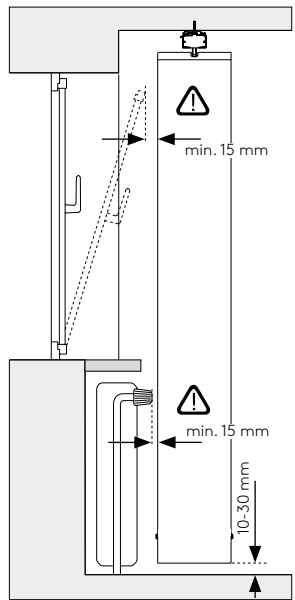

SOFTSHADE

Decken- & Wandmontage

Ceiling and wall mounting
Montaggio a soffitto e a parete
Montáž do stropu a na stěnu

VJ-AT16-2409

MONTAGE

Mounting – Montaggio – Montáž

DECKE

Ceiling
Soffitto
Strop

$$X = 1/2 + 10 \text{ mm}$$

WAND

Wall
Parete
Stěna

EINHÄNGEN DER STOFFBAHNEN

Hang up – Aggancio dei pannelli – Zavěšení