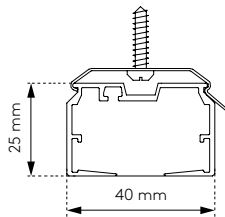

SOFTSHADE

Decken- & Wandmontage

Ceiling and wall mounting
Montaggio a soffitto e a parete
Montáž do stropu a na stěnu

VJ-AT16-2409

MONTAGE

Mounting – Montaggio – Montáž

DECKE

Ceiling
Soffitto
Strop

$$X = 1/2 + 10 \text{ mm}$$

WAND

Wall
Parete
Stěna

EINHÄNGEN DER STOFFBAHNEN

Hang up – Aggancio dei pannelli – Zavěšení