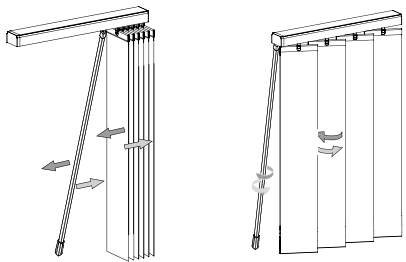

BEDIENUNG – SCHNURZUG

String – Con corda – Šňůra a řetízek

BEDIENUNG – STABBEDIENUNG

Staff – Con asta di manovra – Na tyč

DEMONTAGE

Dismantling – Smontaggio – Demontáž

5 JAHRE GARANTIE

LEHA Softshade ist ein österreichisches Qualitätsprodukt. Durch genaueste Verarbeitung und Kontrolle kann LEHA garantieren, dass jedes Softshade den höchsten Anforderungen entspricht. Bei richtiger Montage und Bedienung wird Ihnen dieses Produkt jahrelang Freude bereiten. Sollten trotzdem Mängel auftreten, wenden Sie sich bitte an Ihren Fachhändler.

SOFTSHADE

Decken- & Wandmontage

Ceiling and wall mounting
Montaggio a soffitto e a parete
Montáž do stropu a na stěnu

VJ-AT16-2409

MONTAGE

Mounting – Montaggio – Montáž

DECKE

Ceiling
Soffitto
Strop