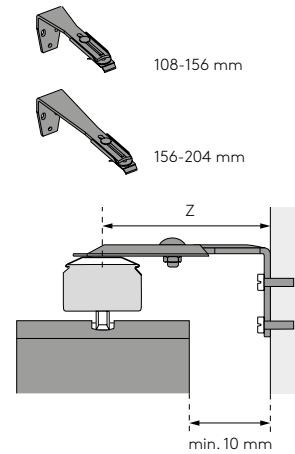

SOFTSHADE

Decken- & Wandmontage

Ceiling and wall mounting
Montaggio a soffitto e a parete
Montáž do stropu a na stěnu

VJ-AT16-2409

MONTAGE

Mounting – Montaggio – Montáž

DECKE

Ceiling
Soffitto
Strop

$$X = 1/2 + 10 \text{ mm}$$

WAND

Wall
Parete
Stěna

EINHÄNGEN DER STOFFBAHNEN

Hang up – Aggancio dei pannelli – Zavěšení