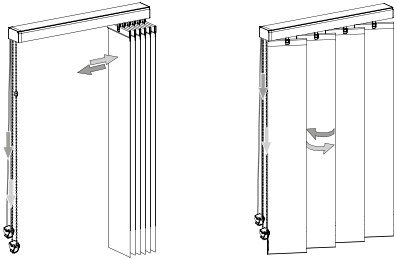

BEDIENUNG – SCHNURZUG

String – Con corda – Šňůra a řetízek

BEDIENUNG – STABBEDIENUNG

Staff – Con asta di manovra – Na tyč

DEMONTAGE

Dismantling – Smontaggio – Demontáž

5 JAHRE GARANTIE

LEHA Softshade ist ein österreichisches Qualitätsprodukt. Durch genaueste Verarbeitung und Kontrolle kann LEHA garantieren, dass jedes Softshade den höchsten Anforderungen entspricht. Bei richtiger Montage und Bedienung wird Ihnen dieses Produkt jahrelang Freude bereiten. Sollten trotzdem Mängel auftreten, wenden Sie sich bitte an Ihren Fachhändler.

SOFTSHADE

Decken- & Wandmontage

Ceiling and wall mounting
Montaggio a soffitto e a parete
Montáž do stropu a na stěnu

VJ-AT16-2409

MONTAGE

Mounting – Montaggio – Montáž

DECKE

Ceiling
Soffitto
Strop