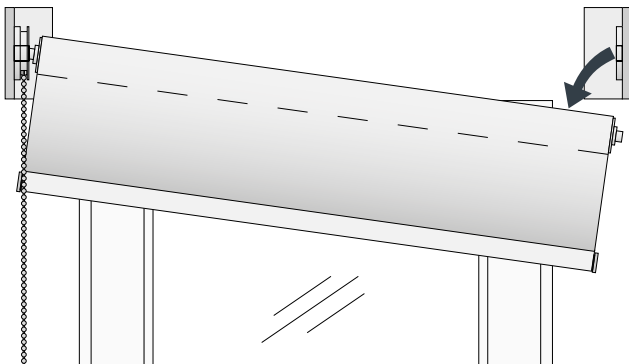

DEMONTAGE

5 JAHRE GARANTIE

LEHA Rollos sind österreichische Qualitätsprodukte. Durch genaueste Verarbeitung und Kontrolle kann LEHA garantieren, dass jedes Rollo den höchsten Anforderungen entspricht. Bei richtiger Montage und Bedienung wird Ihnen dieses Produkt jahrelang Freude bereiten. Sollten trotzdem Mängel auftreten, wenden Sie sich bitte an Ihren Fachhändler.

Ausführliche Garantiebedingungen
unter www.leha.at

Vor Inbetriebnahme oder Durchführung von Wartungs- bzw. Reparaturarbeiten an diesem Produkt muss die Stromversorgung ordnungsgemäß unterbunden werden (ausgenommen Motor mit Akku).

Unter Umständen ist für die Montage dieses Produkts die Verwendung einer geeigneten Leiter oder Treppe erforderlich.

Bei Produkten, die über Funkbedienung oder Zeitschalter verfügen, ist jederzeit damit zu rechnen, dass ein Öffnen/Schließen der Anlage stattfinden kann, selbst wenn sich niemand in unmittelbarer Nähe des Produkts befindet.

SONNENSCHUTZ
UND VORHANGSCHIENEN
nach Maß

Wir wünschen Ihnen viel Freude.

Montage- & Bedienungsanleitung
Installation and instruction manual
Istruzioni per il montaggio e l'uso
Návod na montáž a ovládání

ROLLO

CUBUS-U
ELCUBUS-U

mit Designträger

RO-AT73-2404