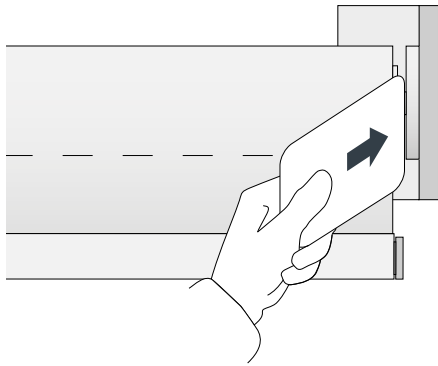

DEMONTAGE

5 JAHRE GARANTIE

LEHA Rollos sind österreichische Qualitätsprodukte. Durch genaueste Verarbeitung und Kontrolle kann LEHA garantieren, dass jedes Rollo den höchsten Anforderungen entspricht. Bei richtiger Montage und Bedienung wird Ihnen dieses Produkt jahrelang Freude bereiten. Sollten trotzdem Mängel auftreten, wenden Sie sich bitte an Ihren Fachhändler.

Ausführliche Garantiebedingungen
unter www.leha.at

Vor Inbetriebnahme oder Durchführung von Wartungs- bzw. Reparaturarbeiten an diesem Produkt muss die Stromversorgung ordnungsgemäß unterbunden werden (ausgenommen Motor mit Akku).

Unter Umständen ist für die Montage dieses Produkts die Verwendung einer geeigneten Leiter oder Treppe erforderlich.

Bei Produkten, die über Funkbedienung oder Zeitschalter verfügen, ist jederzeit damit zu rechnen, dass ein Öffnen/Schließen der Anlage stattfinden kann, selbst wenn sich niemand in unmittelbarer Nähe des Produkts befindet.

SONNENSCHUTZ
UND VORHANGSCHIENEN
nach Maß

Wir wünschen Ihnen viel Freude.

Montage- & Bedienungsanleitung
Installation and instruction manual
Istruzioni per il montaggio e l'uso
Návod na montáž a ovládání

ROLLO

CUBUS-U
ELCUBUS-U

mit Designträger

RO-AT73-2404