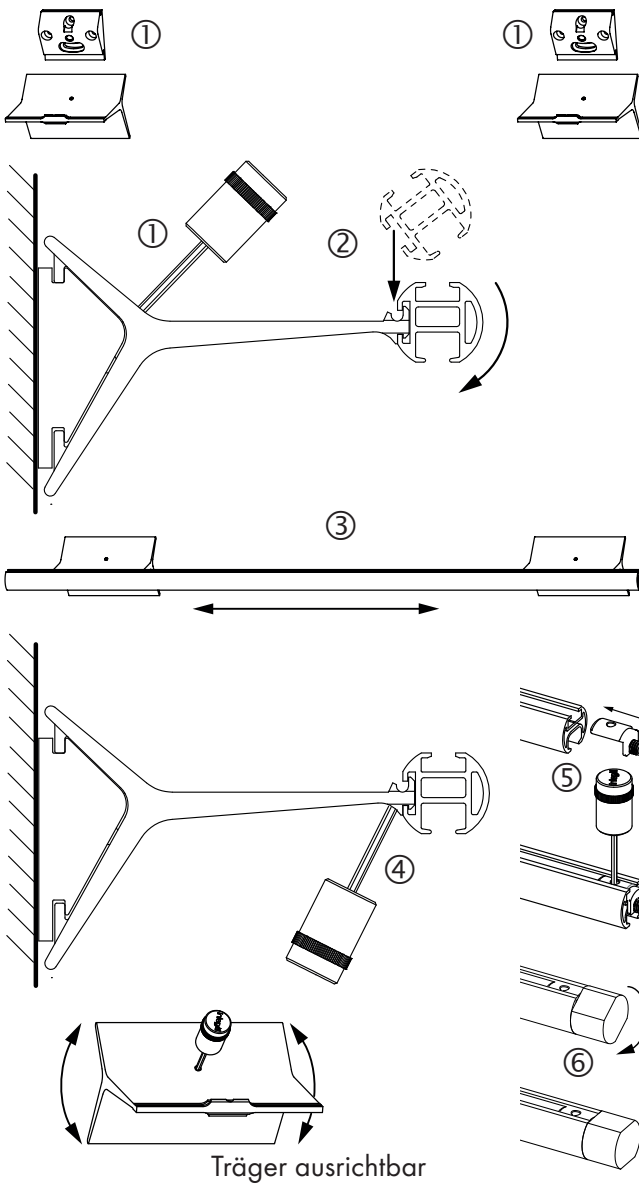

Maße für Wandplattenmontage

Montagefolge

1. Träger an die Wand montieren ①
2. Profil einhängen ②
3. Profil ausrichten ③ und verschrauben. ④
4. Profileinsatz leicht festschrauben ⑤
5. Endstück ausrichten. (Profileinsatz verschiebt sich) ⑥