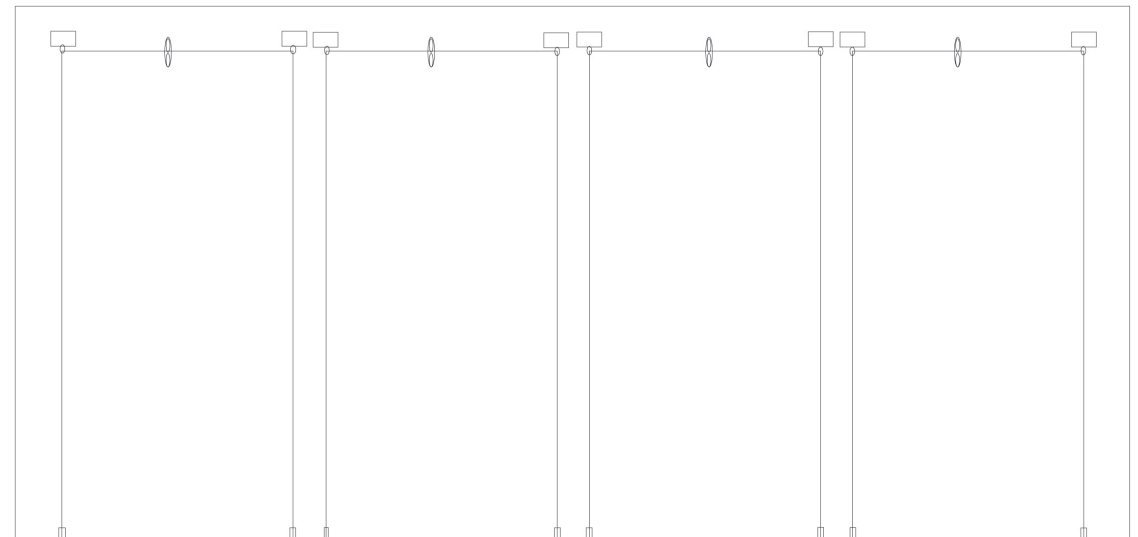

SCHNURLAUFPLAN ISI-PIN

Breite: 60 cm - 73 cm - 3 Bänder

Breite: 74 cm - 97 cm - 4 Bänder

Breite: 98 cm - 153 cm - 6 Bänder

Breite: 154 cm - 208 cm - 8 Bänder

Feldbreiten: siehe Fädelplan

SCHNURLAUFPLAN ISI-PIN

Breite: 209 cm - 250 cm - 10 Bänder

Breite: 251 cm - 300 cm - 14 Bänder

Feldbreiten: siehe Fädelplan