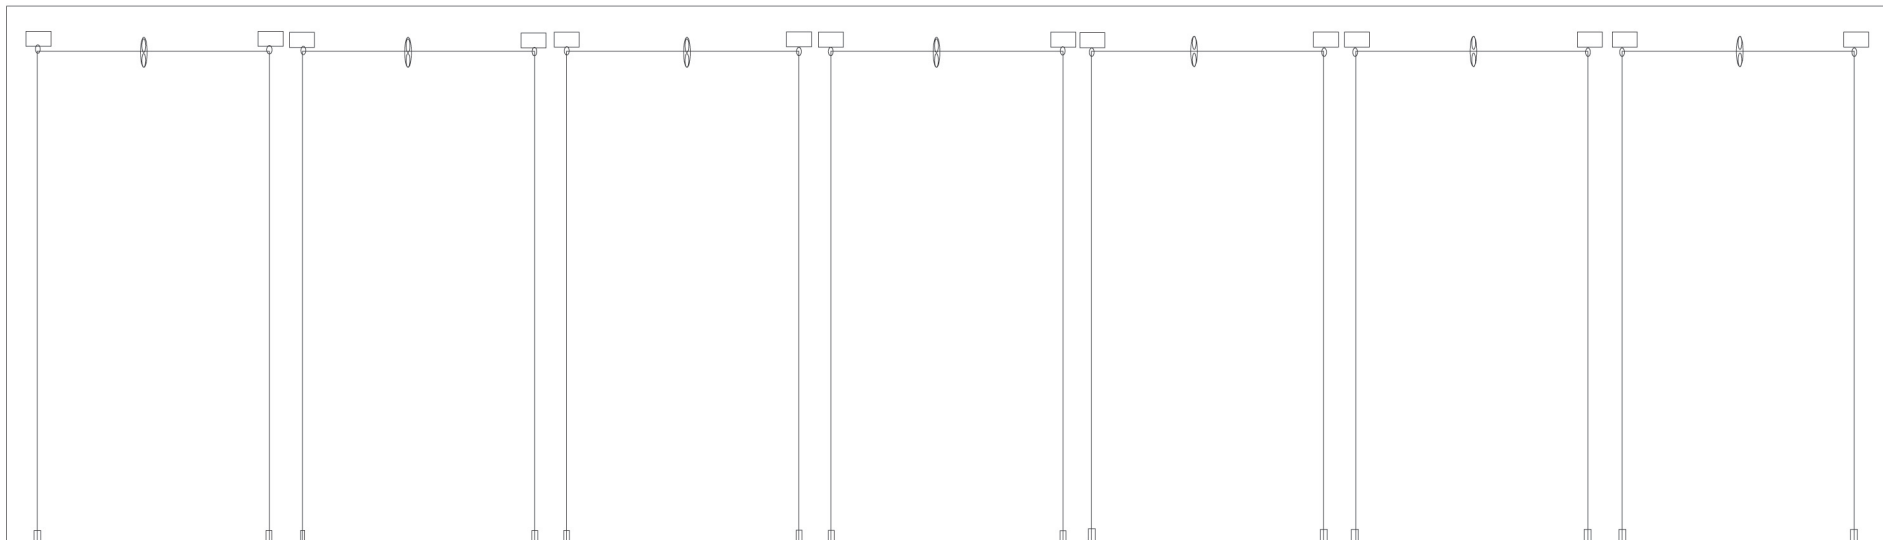

SCHNURLAUFPLAN ISI-PIN

Breite: 60 cm - 73 cm - 3 Bänder

Breite: 74 cm - 97 cm - 4 Bänder

Breite: 98 cm - 153 cm - 6 Bänder

Breite: 154 cm - 208 cm - 8 Bänder

Feldbreiten: siehe Fädelplan

SCHNURLAUFPLAN ISI-PIN

Breite: 209 cm - 250 cm - 10 Bänder

Breite: 251 cm - 300 cm - 14 Bänder

Feldbreiten: siehe Fädelplan