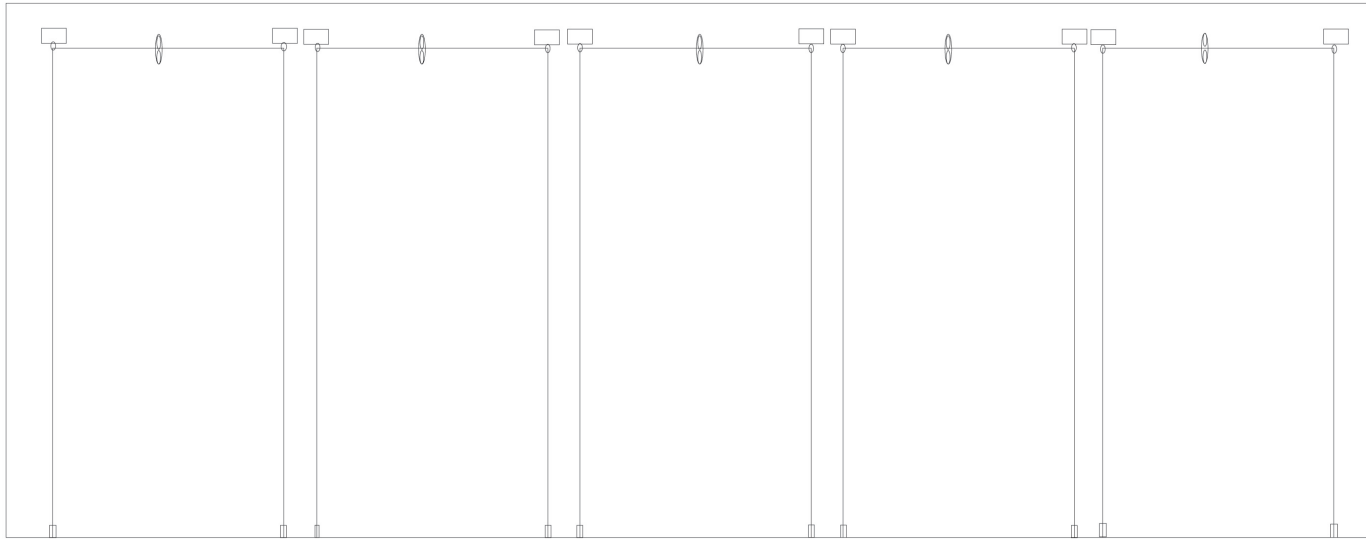

SCHNURLAUFPLAN ISI-PIN

Breite: 60 cm - 73 cm - 3 Bänder

Breite: 74 cm - 97 cm - 4 Bänder

Breite: 98 cm - 153 cm - 6 Bänder

Breite: 154 cm - 208 cm - 8 Bänder

Feldbreiten: siehe Fädelplan

SCHNURLAUFPLAN ISI-PIN

Breite: 209 cm - 250 cm - 10 Bänder

Breite: 251 cm - 300 cm - 14 Bänder

Feldbreiten: siehe Fädelplan