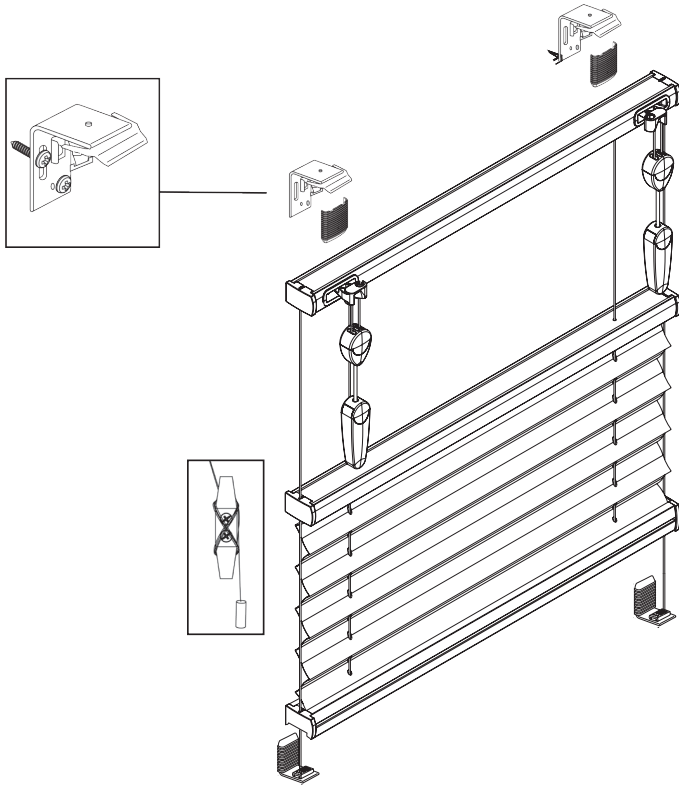

PLISSEE & DUETTE

Typ FU

M3

Montageart 3 = Montage am Fensterrahmen

Anlagenbreite	Anzahl der Bauteile			
0 - 80 cm	2	2	2	2
81 - 150 cm	3	3	3	2
151 - 220 cm	4	4	4	2
221 - 230 cm	5	5	5	2