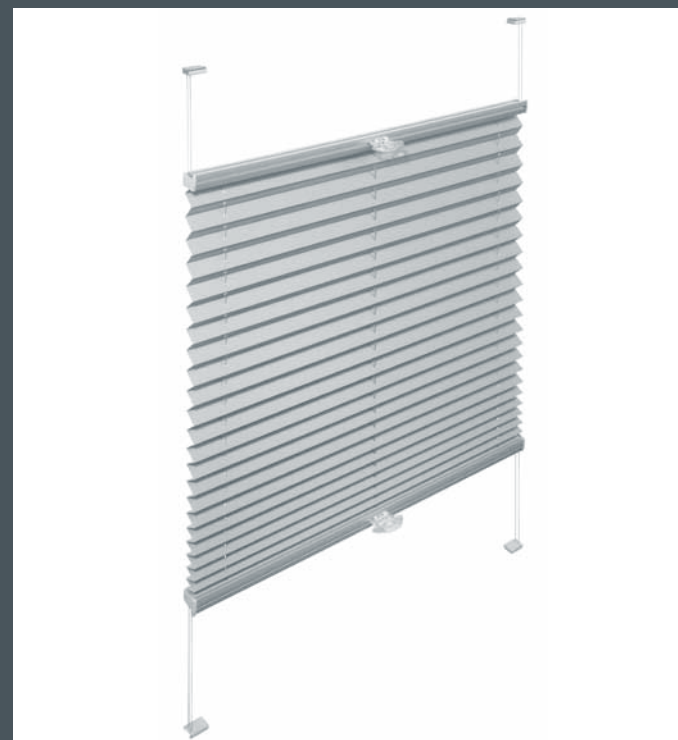

# PLISSEE & DUETTE

Typ VOU – M7

SONNENSCHUTZ  
UND VORHANGSCHIENEN  
nach Maß

[www.leha.at](http://www.leha.at)