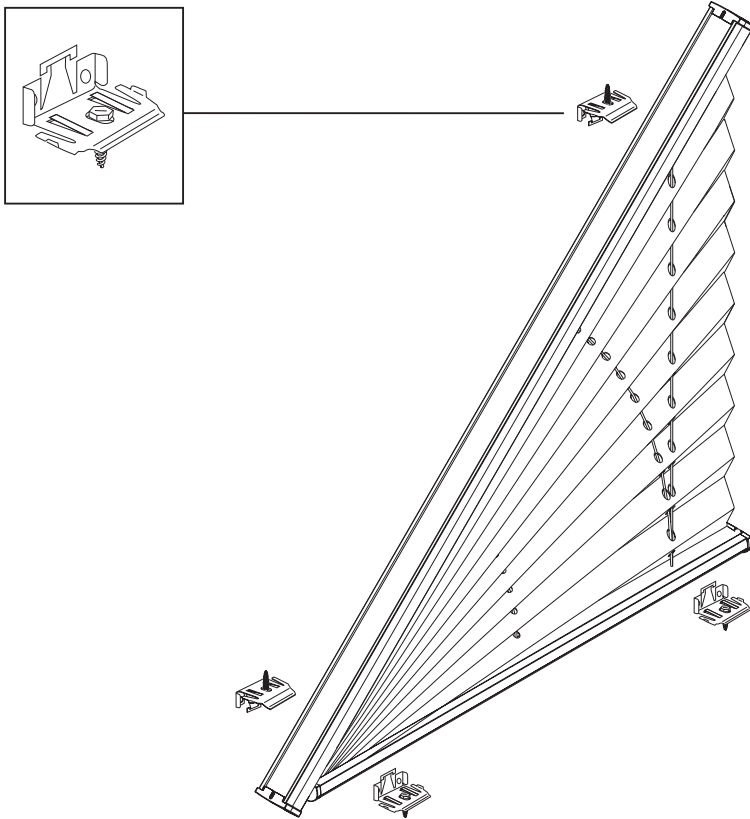

PLISSEE & DUETTE

Typ GX **M3**

Montageart 3 = Montage am Fensterrahmen

Anlagenbreite	Anzahl der Bauteile
0 - 55 cm	4
56 - 100 cm	6
101 - 145 cm	8
146 - 190 cm	10
191 - 230 cm	12