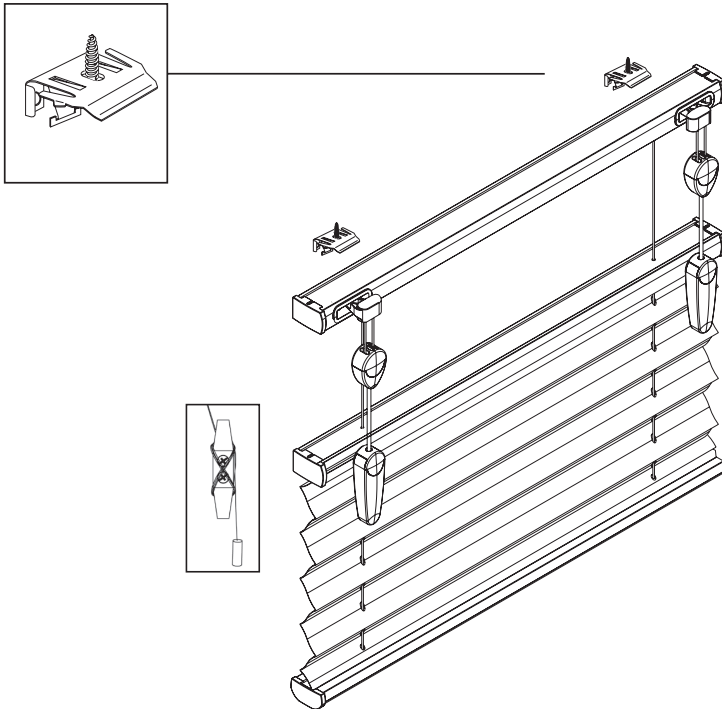

PLISSEE & DUETTE

Typ FU **M1**

Montageart 1 = Deckenmontage

Anlagenbreite	Anzahl der Bauteile
0 - 80 cm	2
81 - 150 cm	3
151 - 220 cm	4
221 - 230 cm	5