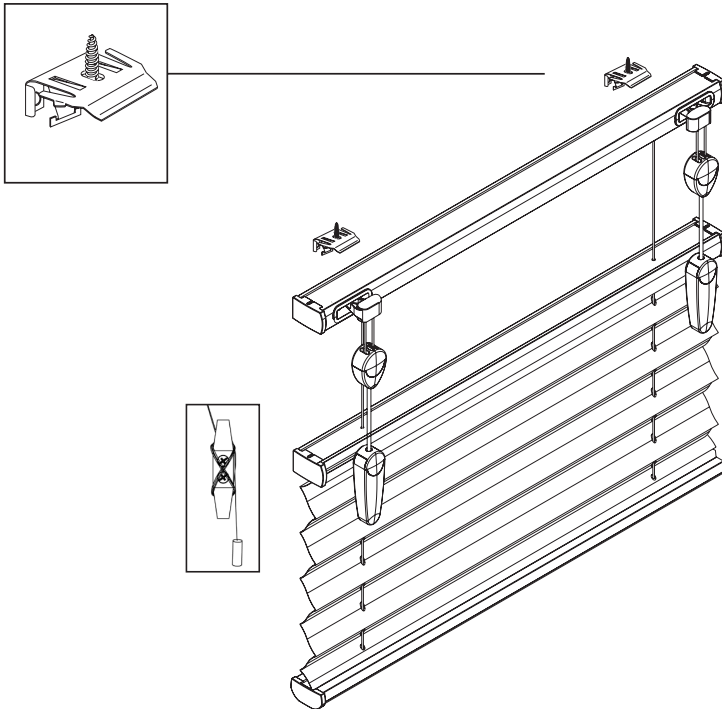

PLISSEE & DUETTE

Typ FU

M1

Montageart 1 = Deckenmontage

Anlagenbreite	Anzahl der Bauteile
0 - 80 cm	2
81 - 150 cm	3
151 - 220 cm	4
221 - 230 cm	5