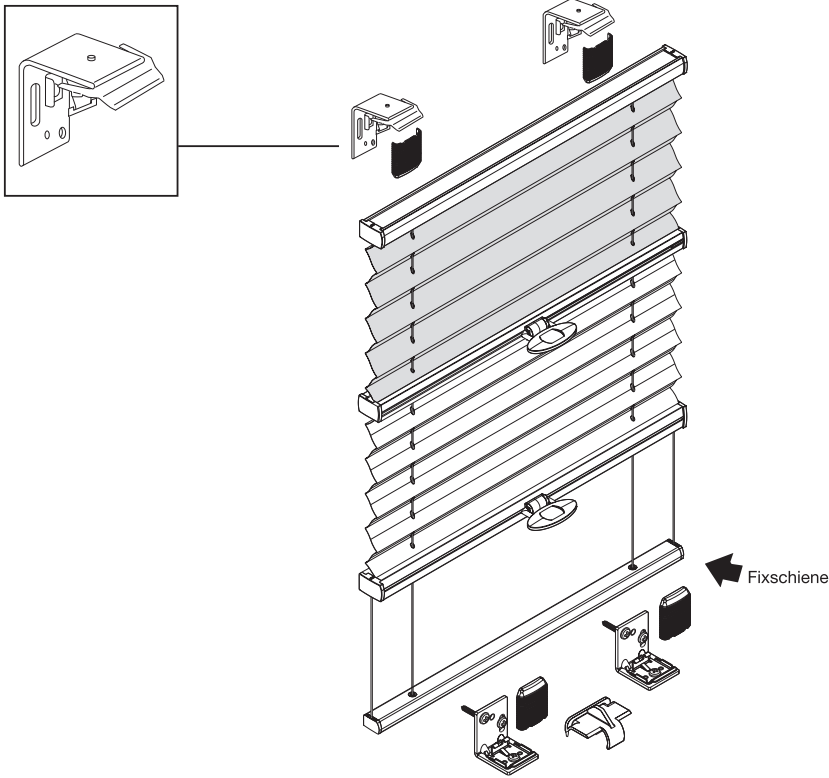

PLISSEE & DUETTE

Typ PLVTN M3

Montageart 3 = Montage unter den Sparren

Anlagenbreite	Anzahl der Bauteile			
0 - 80 cm				
81 - 115 cm	3	6	3	1
116 - 150 cm	4	8	4	1
151 - 185 cm	5	10	5	1
186 - 220 cm	6	12	6	1
221 - 230 cm	7	14	7	1
	8	16	8	1