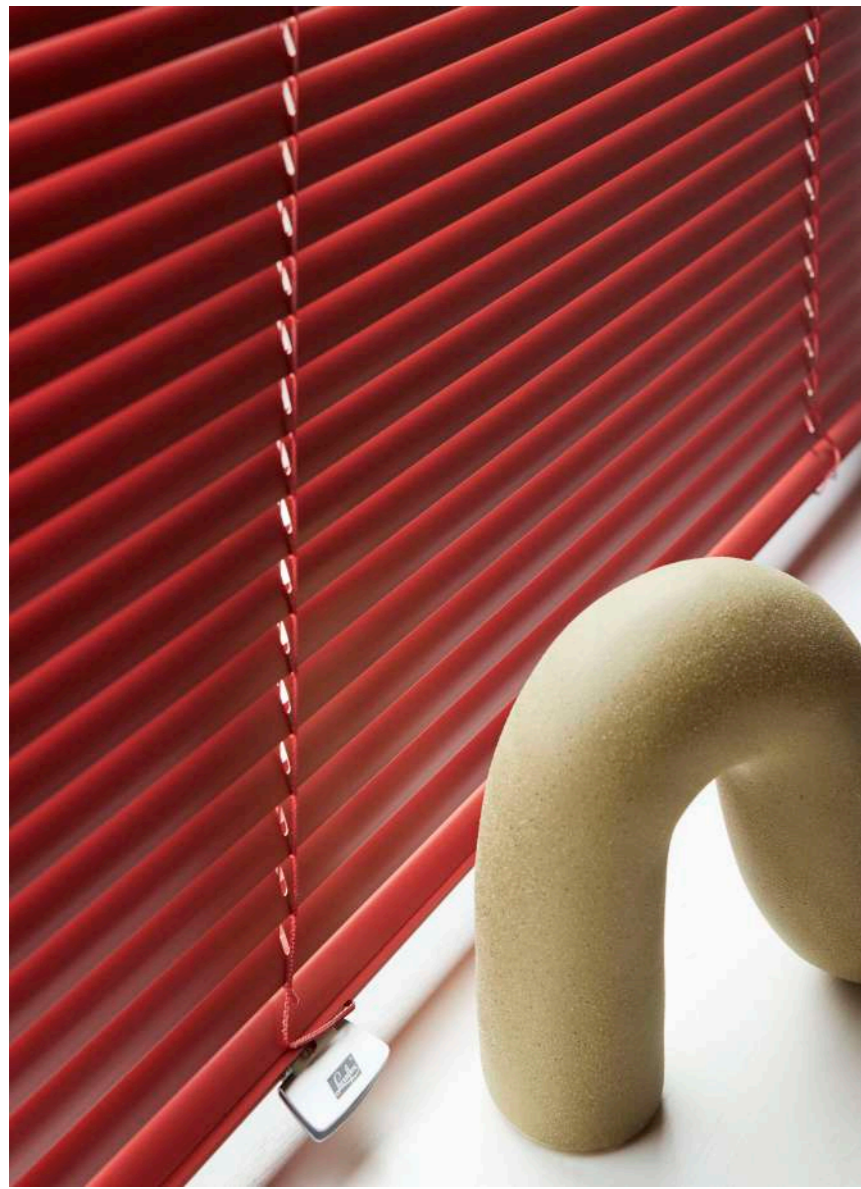

A photograph of a window with wooden blinds. The blinds are partially open, showing a view of red-leafed plants outside. On the windowsill, there is a yellow ceramic mug. In the foreground, a grey sofa is visible with several cushions: one with vertical stripes, one with horizontal stripes, and a thick, textured green blanket draped over the back. The scene is lit with natural light from the window.

JALOUSIE

nach Maß

DUPLEX

Die Bedienung DUPLEX erfolgt über zwei bewegliche Schienen mit Griffbedienung. DUPLEX besteht durch einen Schiebeknopf, der im Bediengriff integriert ist.

MEGAVIEW

Verdoppeln Sie Ihre Aussichten, wenn Sie die Jalousie öffnen.
Erhältlich in allen 25 mm Lamellen-Farben.

Die Jalousie ist und bleibt ein zeitloser Klassiker. Aktuell wie eh und je begeistern die platzsparenden Langzeit-Lamellen aus Aluminium durch ihre Langlebigkeit und stufenlose Lichtregulierung.

Möglicherweise ist es auch das charakteristische Spiel von Licht und Schatten, das durch die schwenkbaren Lamellen erzeugt wird und seit jeher Generationen begeistert.