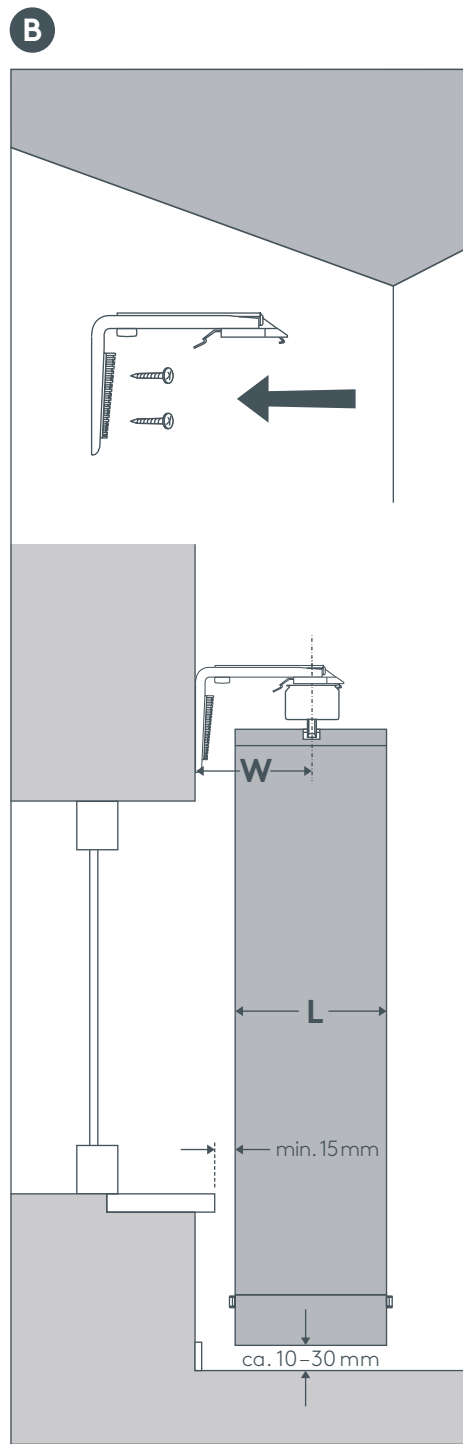

VERTIKAL- JALOUSIE

SONNENSCHUTZ
UND VORHANGSCHIENEN
nach Maß

www.leha.at

Version 06.17

L	W
63 mm	min. 50 mm
89 mm	min. 70 mm
127 mm	min. 90 mm
250 mm	min. 150 mm