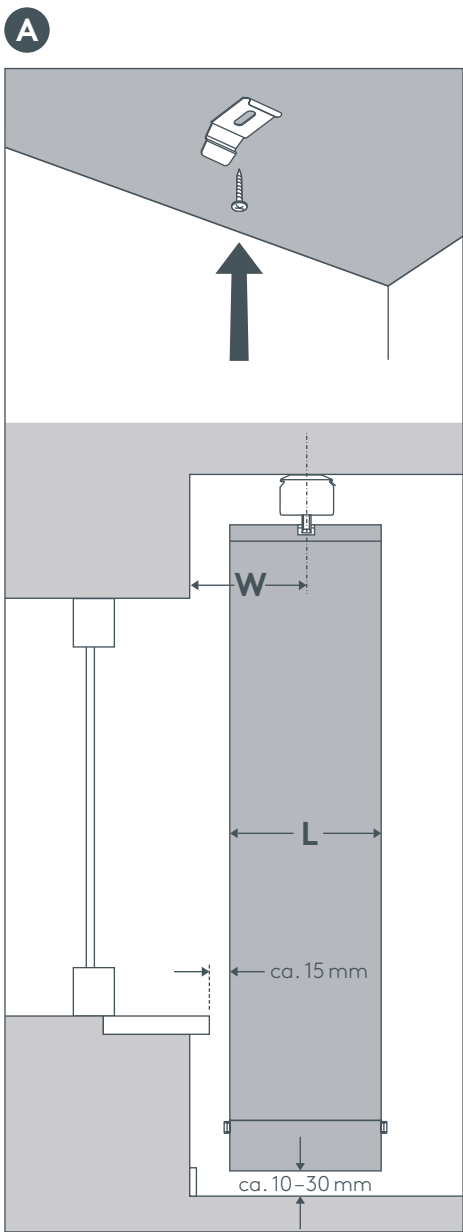

VERTIKAL- JALOUSIE

SONNENSCHUTZ
UND VORHANGSCHIENEN
nach Maß

www.leha.at

Version 06.17

L	W
63 mm	min. 50 mm
89 mm	min. 70 mm
127 mm	min. 90 mm
250 mm	min. 150 mm