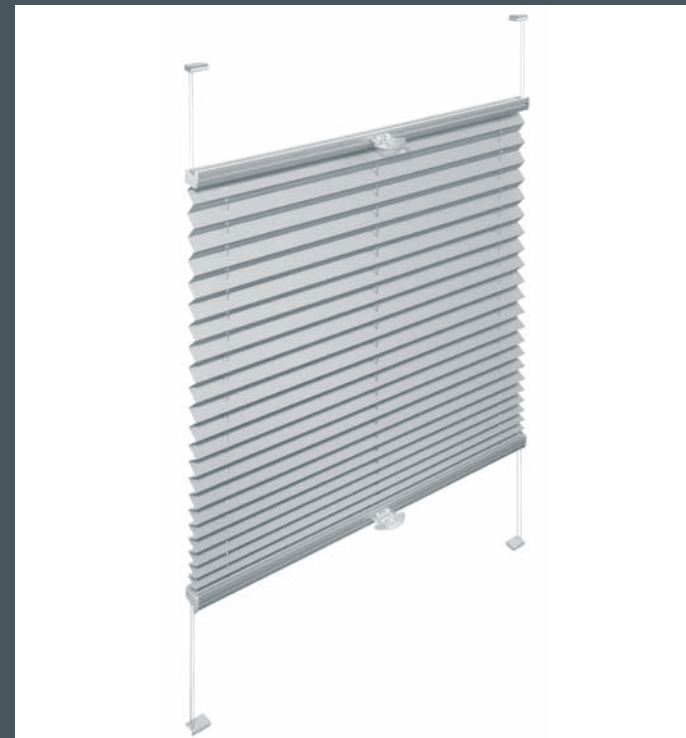

PLISSEE & DUETTE

Typ VOU – M5

SONNENSCHUTZ
UND VORHANGSCHIENEN
nach Maß

www.leha.at