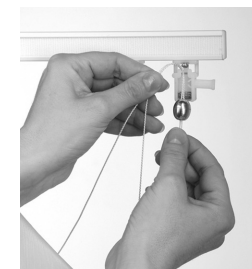

OVLÁDÁNÍ

Ovládání je velmi snadné a pohodlné. Paket je nahofe: Zatáhnete krátce za ovládací šňůru směrem vpřed (do místnosti) a látku lze vytahovat vzhůru. Krátkým zatažením za šňůru směrem dozadu se roleta zastaví v jakékoliv požadované poloze (zámek šňůry se zablokuje).

Přejeme Vám mnoho radosti a potěšení.

SONNENSCHUTZ
UND VORHANGSCHENEN
nach Maß

Návod k montáži a obsluze

RAFFROLLO

Mechanika MINOR
Úzký systém se šňůrou

MONTÁŽ

Montáž LEHA Římské rolety je velmi snadná, spočívá v připevnění držáků. Rolety se dodávají komplet včetně držáků a upevňovacího materiálu.

Montáž na stěnu – malá vzdálenost od stěny

Hmoždinka (A), úzký stěnový klip (B), šroub (C)

Nakonec zacvakněte horní profil mechaniky do stěnového klipu.

Montáž na strop

Hmoždinka (A), stropní klip (B), šroub (C)

Nakonec zacvakněte horní profil mechaniky do stropního klipu.

DEMONTÁŽ LÁTKY

Raffrollo stáhněte úplně dolů.

Vyjměte zatěžovací profil z tunýlku.

Uvolněte suchý zip z horního profilu.

Vytáhněte šňůru ze zámku.