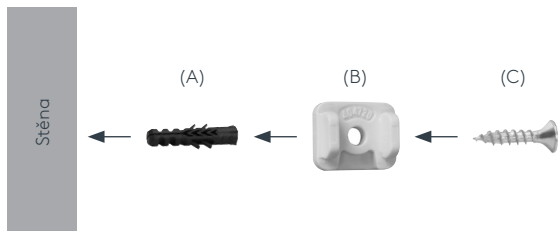

OVLÁDÁNÍ

Ovládání je velmi snadné a pohodlné. Paket je nahofe: Zatáhnete krátce za ovládací šňůru směrem vpřed (do místnosti) a látku lze vytahovat vzhůru. Krátkým zatažením za šňůru směrem dozadu se roleta zastaví v jakékoliv požadované poloze (zámek šňůry se zablokuje).

Přejeme Vám mnoho radosti a potěšení.

SONNENSCHUTZ
UND VORHANGSCHENEN
nach Maß

Návod k montáži a obsluze

RAFFROLLO

Mechanika MINOR
Úzký systém se šňůrou

MONTÁŽ

Montáž LEHA Římské rolety je velmi snadná, spočívá v připevnění držáků. Rolety se dodávají komplet včetně držáků a upevňovacího materiálu.

Montáž na stěnu – malá vzdálenost od stěny

Hmoždinka (A), úzký stěnový klip (B), šroub (C)

Nakonec zacvakněte horní profil mechaniky do stěnového klipu.

Montáž na strop

Hmoždinka (A), stropní klip (B), šroub (C)

Nakonec zacvakněte horní profil mechaniky do stropního klipu.

DEMONTÁŽ LÁTKY

Raffrollo stáhněte úplně dolů.

Vyjměte zatěžovací profil z tunýlku.

Uvolněte suchý zip z horního profilu.

Vytáhněte šňůru ze zámku.