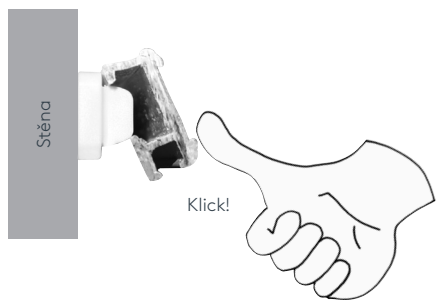

OVLÁDÁNÍ

Ovládání je velmi snadné a pohodlné. Paket je nahofe: Zatáhnete krátce za ovládací šňůru směrem vpřed (do místnosti) a látku lze vytahovat vzhůru. Krátkým zatažením za šňůru směrem dozadu se roleta zastaví v jakékoliv požadované poloze (zámek šňůry se zablokuje).

Přejeme Vám mnoho radosti a potěšení.

SONNENSCHUTZ
UND VORHANGSCHENEN
nach Maß

Návod k montáži a obsluze

RAFFROLLO

Mechanika MINOR
Úzký systém se šňůrou

MONTÁŽ

Montáž LEHA Římské rolety je velmi snadná, spočívá v připevnění držáků. Rolety se dodávají komplet včetně držáků a upevňovacího materiálu.

Montáž na stěnu – malá vzdálenost od stěny

Hmoždinka (A), úzký stěnový klip (B), šroub (C)

Nakonec zacvakněte horní profil mechaniky do stěnového klipu.

Montáž na strop

Hmoždinka (A), stropní klip (B), šroub (C)

Nakonec zacvakněte horní profil mechaniky do stropního klipu.

DEMONTÁŽ LÁTKY

Raffrollo stáhněte úplně dolů.

Vyjměte zatěžovací profil z tunýlku.

Uvolněte suchý zip z horního profilu.

Vytáhněte šňůru ze zámku.