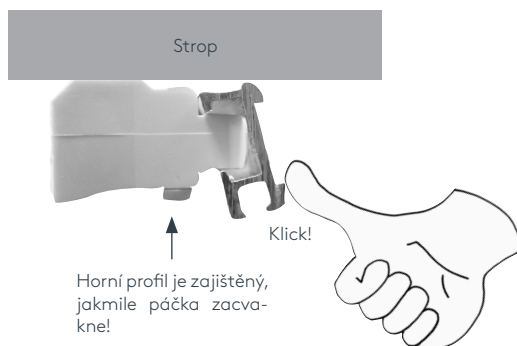

OVLÁDÁNÍ

Ovládání je velmi snadné a pohodlné. Paket je nahofe: Zatáhnete krátce za ovládací šňůru směrem vpřed (do místnosti) a látku lze vytahovat vzhůru. Krátkým zatažením za šňůru směrem dozadu se roleta zastaví v jakékoliv požadované poloze (zámek šňůry se zablokuje).

Přejeme Vám mnoho radosti a potěšení.

SONNENSCHUTZ
UND VORHANGSCHENEN
nach Maß

Návod k montáži a obsluze

RAFFROLLO

Mechanika MINOR
Úzký systém se šňůrou

MONTÁŽ

Montáž LEHA Římské rolety je velmi snadná, spočívá v připevnění držáků. Rolety se dodávají komplet včetně držáků a upevňovacího materiálu.

Montáž na stěnu – malá vzdálenost od stěny

Hmoždinka (A), úzký stěnový klip (B), šroub (C)

Nakonec zacvakněte horní profil mechaniky do stěnového klipu.

Montáž na strop

Hmoždinka (A), stropní klip (B), šroub (C)

Nakonec zacvakněte horní profil mechaniky do stropního klipu.

DEMONTÁŽ LÁTKY

Raffrollo stáhněte úplně dolů.

Vyjměte zatěžovací profil z tunýlku.

Uvolněte suchý zip z horního profilu.

Vytáhněte šňůru ze zámku.