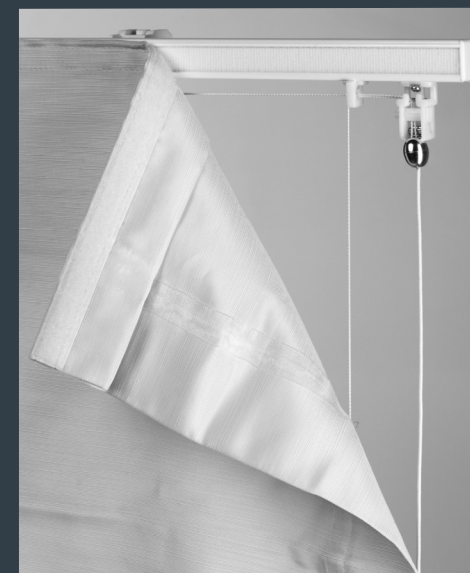

OVLÁDÁNÍ

Ovládání je velmi snadné a pohodlné. Paket je nahofe: Zatáhnete krátce za ovládací šňůru směrem vpřed (do místnosti) a látku lze vytahovat vzhůru. Krátkým zatažením za šňůru směrem dozadu se roleta zastaví v jakékoliv požadované poloze (zámek šňůry se zablokuje).

5 LET ZÁRUKA

LEHA Raffrollo představuje rakouský výrobek špičkové kvality. Díky maximálně přesnému zpracování a kontrole dokáže LEHA garantovat, že každý vyrobený kus odpovídá těm nejvyšším nárokům. Při správné montáži a obsluze Vám tento výrobek bude přinášet radost po mnoho let. V případě výskytu jakýchkoliv závad se prosím obraťte na svého odborného prodejce.

Přejeme Vám mnoho radosti a potěšení.

SONNENSCHUTZ
UND VORHANGSCHENEN
nach Maß

Návod k montáži a obsluze

RAFFROLLO

Mechanika MINOR
Úzký systém se šňůrou

MONTÁŽ

Montáž LEHA Římské rolety je velmi snadná, spočívá v připevnění držáků. Rolety se dodávají komplet včetně držáků a upevňovacího materiálu.

Nakonec zacvakněte horní profil mechaniky do stropního klipu.

DEMONTÁŽ LÁTKY

Raffrollo stáhněte úplně dolů.

Vyjměte zatěžovací profil z tunýlku.

Uvolněte suchý zip z horního profilu.

Vytáhněte šňůru ze zámku.