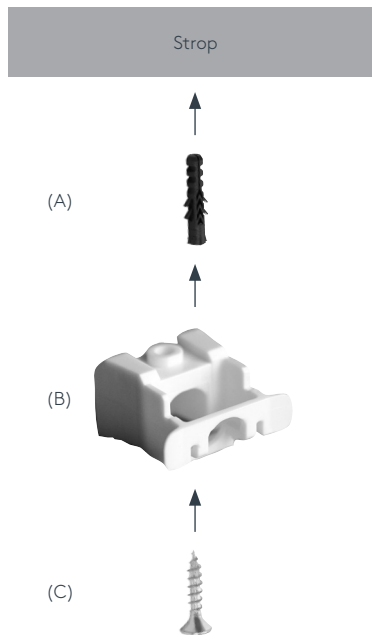

OVLÁDÁNÍ

Ovládání je velmi snadné a pohodlné. Paket je nahofe: Zatáhnete krátce za ovládací šňůru směrem vpřed (do místnosti) a látku lze vytahovat vzhůru. Krátkým zatažením za šňůru směrem dozadu se roleta zastaví v jakékoliv požadované poloze (zámek šňůry se zablokuje).

Přejeme Vám mnoho radosti a potěšení.

SONNENSCHUTZ
UND VORHANGSCHENEN
nach Maß

Návod k montáži a obsluze

RAFFROLLO

Mechanika MINOR
Úzký systém se šňůrou

MONTÁŽ

Montáž LEHA Římské rolety je velmi snadná, spočívá v připevnění držáků. Rolety se dodávají komplet včetně držáků a upevňovacího materiálu.

Montáž na stěnu – malá vzdálenost od stěny

Hmoždinka (A), úzký stěnový klip (B), šroub (C)

Nakonec zacvakněte horní profil mechaniky do stěnového klipu.

Montáž na strop

Hmoždinka (A), stropní klip (B), šroub (C)

Nakonec zacvakněte horní profil mechaniky do stropního klipu.

DEMONTÁŽ LÁTKY

Raffrollo stáhněte úplně dolů.

Vyjměte zatěžovací profil z tunýlku.

Uvolněte suchý zip z horního profilu.

Vytáhněte šňůru ze zámku.