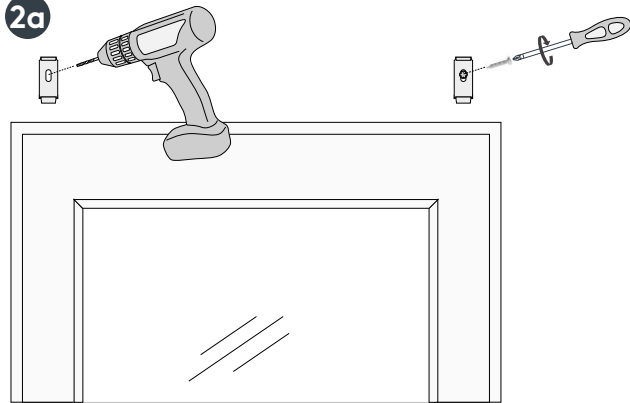

DOROCUBUS-XS

ELDOROCUBUS-XS

mit Designträger

RO-AT121-2511

MONTAGE

Mounting – Montaggio – Montáž

1

2a