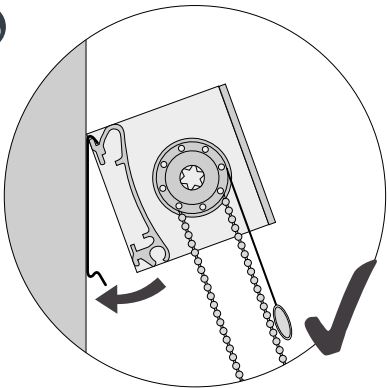

MONTAGE

Mounting – Montaggio – Montáž

1

2a

2b

3a

3b