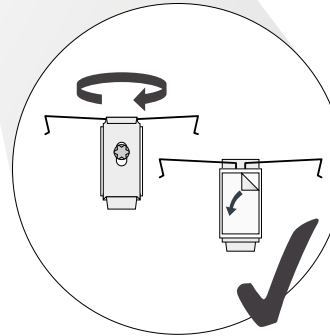

MONTAGE

Mounting – Montaggio – Montáž

1

2a

2b

3a

3b