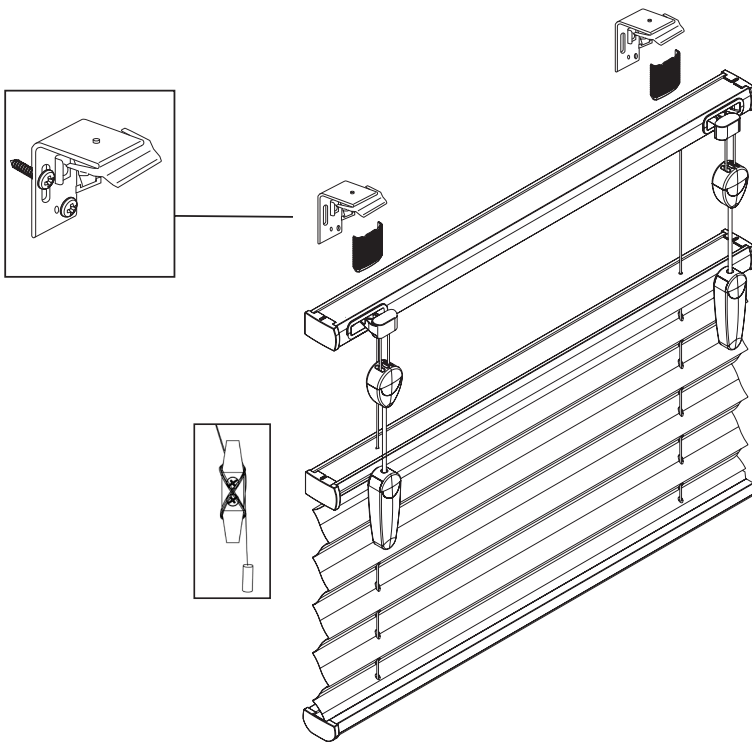

PLISSEE & DUETTE

Typ FU

M2

Montageart 2 = Wandmontage

Anlagenbreite	Anzahl der Bauteile	
0 - 80 cm		
81 - 150 cm	2	2
151 - 220 cm	3	3
221 - 230 cm	4	4
221 - 230 cm	5	5