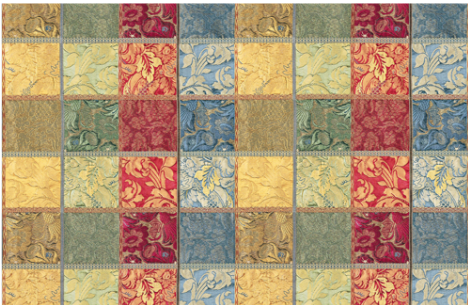

1 Multicolor