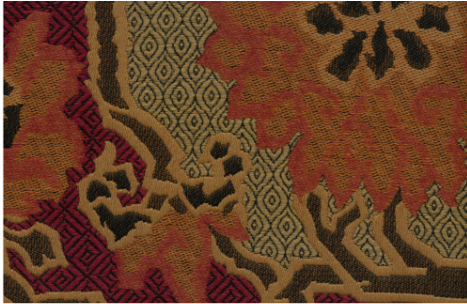

Repeat
50 cm

Weight
575 gr

Composition
100% Viscose

Note
—

Care

1 Oro/Fumo

2 Rosa/Nero

3 Acqua/Blu

4 Bordeaux/Sabbia

5 Rosso/Turchese

6 Turchese/Oro