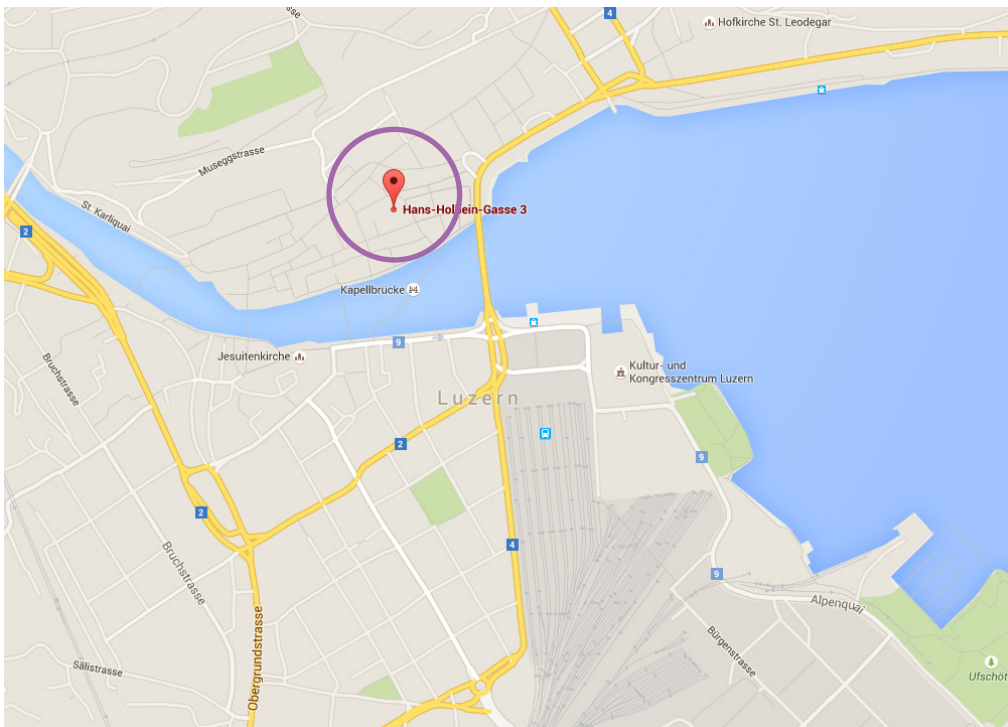

Ihr Veranstaltungsort MITTEN IN LUZERN

Die exklusiven Seminarräume befinden sich an der Hans-Holbein-Gasse 3. Zu Fuss sind sie nur fünf Gehminuten vom Bahnhof entfernt und somit perfekt für die Veranstaltung von Kursen, Meetings oder anderen Events. Beide Räume bieten mit je 80m² viel Raum für flexible Nutzungen. Die Salle verte eignet sich für bis zu 50 Personen, die Salle rose mit Stützsäulen und schöner Stuckdecke ist ideal für bis zu 20 Personen.

Lage/Adresse

berufsbildner.ch AG
Hans-Holbein-Gasse 3, 6004 Luzern

- Nur wenige Gehminuten vom Hauptbahnhof entfernt.
- Genügend öffentliche bzw. kostenpflichtige Parkplätze befinden sich in den Parkhäusern Bahnhof oder Schweizerhof.