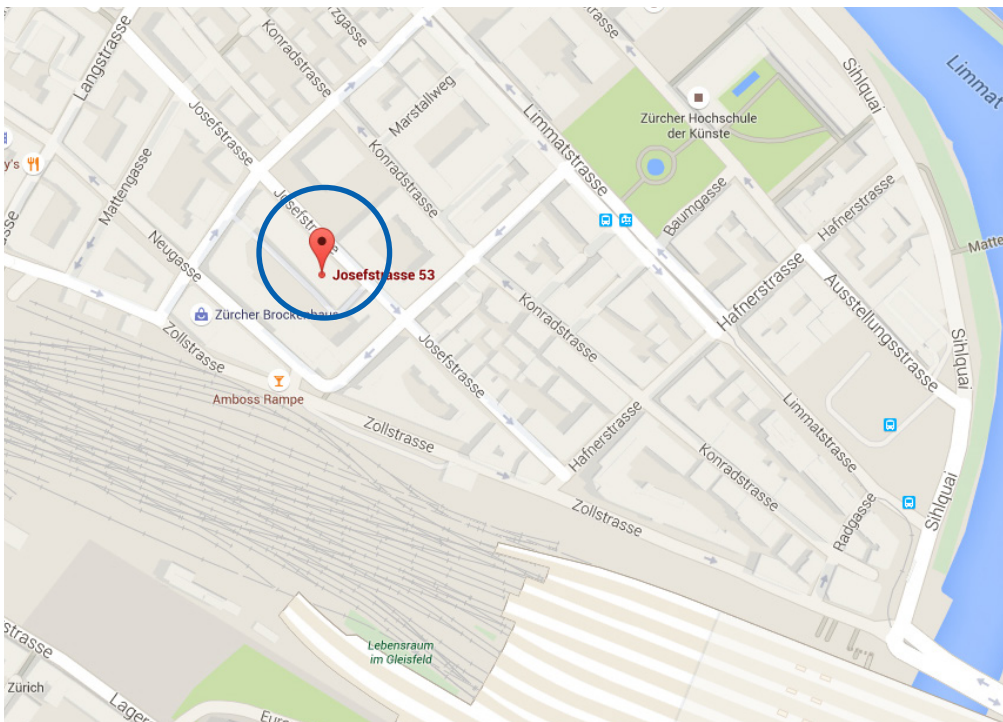

Ihr Veranstaltungsort MITTEN IN ZÜRICH

Unsere hellen, modernen und renovierten Seminarraum befinden sich mitten in Zürich (nur 10 Gehminuten vom HB entfernt).
Der Raum verfügt über eine gute Infrastruktur und sind für Workshops, Seminare und Konferenzen geeignet.

Zusatz-Optionen

- Zusätzlicher FlipChart CHF 20.–
- Moderationskoffer CHF 35.–
- Kaffeemaschine vorhanden (Münzeinwurf)

Lage/Adresse

berufsbildner.ch AG
Josefstrasse 53, 8005 Zürich

- Nur wenige Gehminuten vom Hauptbahnhof entfernt.
- Das nächste kostenpflichtige Parkhaus liegt direkt beim Carparkplatz Sihlquai. (Parkhaus Hauptbahnhof).