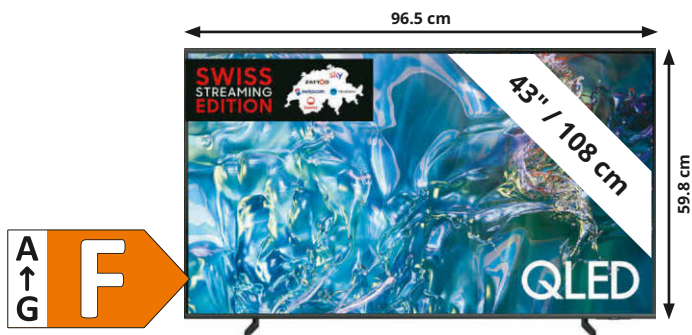

N° d'art: 2274633

Vue arrière

149.-

Caméra quadri-pixel 50 MP

moto g³⁵ 5G, 128 Go, double SIM Smartphone

- Performance 5G ultra rapide
- Batterie de 5 000 mAh + recharge TurboPower™

N° d'art: 2274848

*En cas de recours à l'option de paiement par mensualités, des intérêts de crédit sont dus et débités mensuellement du compte du titulaire de la carte. Le montant des achats qui n'ont pas été effectués au cours de la dernière période de facturation porte un intérêt annuel de 12.9% dès le premier mois suivant cette période. L'octroi d'un crédit est interdit s'il occasionne le surendettement du consommateur (art. 3 LCD).