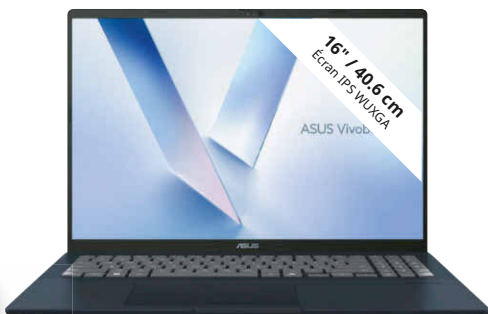

ASUS

Zenbook 14 OLED | UX3405CA-QL146W
Ordinateur portable

- Processeur Intel® Core™ Ultra 7 155H
- 32 Go de RAM et 1 To de SSD

N° d'art: 2271596

699.-