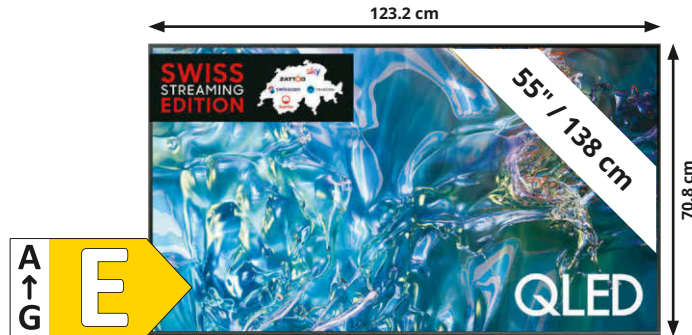

Conception ultra-mince
SAMSUNG

499.-

QE43Q60DAU

Téléviseur UHD QLED 4K

- Jusqu'à 100% de volume de couleurs pour des couleurs riches
- Toutes tes applications smart TV préférées au même endroit

N° d'art: 2247974