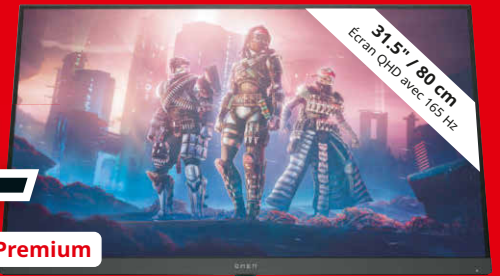

469.-

Écran 4K (3840 x 2160) avec 144 Hz

SAMSUNG

Odyssey G7 LS27DG702EUXEN

Moniteur de jeu

- Moniteur de jeu HDR avec résolution 4K UHD et 144 Hz/ 1ms (GtG)
- Connexions : 2x HDMI 2.1, 1x DisplayPort 1.4, 1x prise casque 3,5 mm

N° d'art: 2274597

219.-

AMD Freesync™ Premium

OMEN

OMEN 32q

Moniteur de jeu

- Compatible avec les consoles de jeux
- Écran antireflet

N° d'art: 2187667

199.-

Moniteur de jeu "Incurvé" avec panneau VA et taux de rafraîchissement de 165 Hz

SAMSUNG

Odyssey G5 LS32CG552EUXEN

Moniteur de jeu

- Moniteur de jeu incurvé 1000R avec résolution QHD et 165 Hz/ 1ms (GtG)
- Connexions : 1x HDMI 2.0, 1x DisplayPort 1.2, 1x prise casque 3,5 mm

N° d'art: 2214773

139.-

AMD Freesync™ Premium

ASUS

TUF Gaming VG249QL3A

Moniteur de jeu

- Taux de rafraîchissement : 180 Hz
- Temps de réponse : 1 ms

N° d'art: 2217771

Choix de la couleur

pce

169.-

logitech

Pro X 2

Casque de jeu

- Sans fil et sans câble
- Pour PC, PS5, PS4 et Nintendo Switch

N° d'art: 2184324, 2184325, 2196055

Choix de la couleur

179.95 pce

111.-

CORSAIR

HS80 MAX

Casque de jeu sans fil

- Pour PC, Mac, mobile & PlayStation
- Micro flip-to-mute, léger 352g

N° d'art: 2195785, 2195786

Choix de la couleur

pce

99.-

logitech

Pro X Superlight

Souris de jeu sans fil

- Résolution : 100-25 600 DPI
- Technologie sans fil LIGHTSPEED

N° d'art: 2077963, 2077964

Choix de la couleur

194.95 pce

155.-

CORSAIR

TC100 Relaxed

Fauteuil de jeu

- Assise large et points de contact doux
- Design inspiré de la course automobile

N° d'art: 2195166, 2169850

129.-

logitech

Pro X 60 Lightspeed

Clavier de jeu sans fil

- Commutateurs optiques GX-SSwitches
- Jusqu'à 65 heures d'autonomie

N° d'art: 2247445

159.95

111.-

CORSAIR

K70 Core TKL

Clavier de jeu sans fil

- Eclairage RGB adaptable
- Autonomie de la batterie jusqu'à 890h (*sans RGB)

N° d'art: 2271761