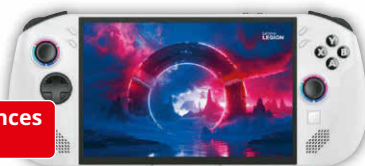

579.-

Une vitesse et des performances à couper le souffle

Lenovo

Legion Go S
PC de poche
• Processeur exclusif AMD Z2 Go jusqu'à 4,3 GHz
• 32 Go de RAM et 1 To de SSD
N° d'art: 2273983