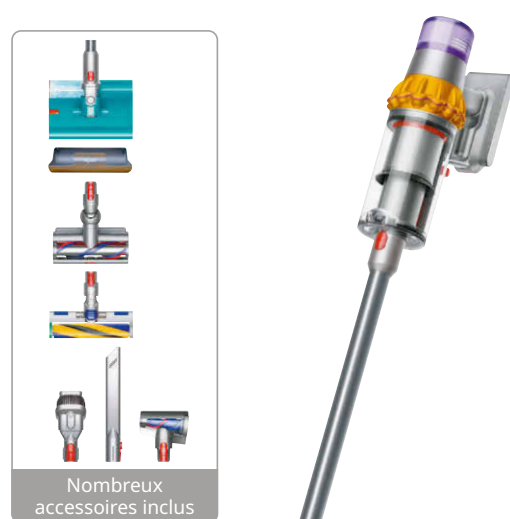

Nombreux
accessoires inclus