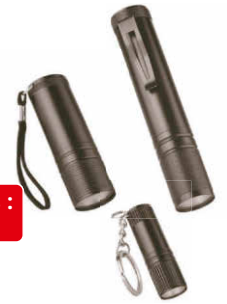

pce

15.-

3 tailles différentes : L, M et S

ISY

IFS-1000

Lampe de poche

- Boîtier en aluminium robuste et stable
- Technologie LED COB

N° d'art: 2056747