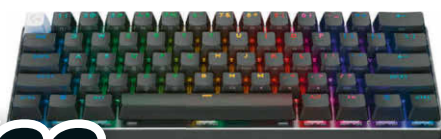

129.-

logitech

Pro X 60 Lightspeed

Clavier de jeu sans fil

- Commutateurs optiques GX-SSwitches
- Jusqu'à 65 heures d'autonomie

N° d'art: 2247445

159.95

111.-

CORSAIR

K70 Core TKL

Clavier de jeu sans fil

- Eclairage RGB adaptable
- Autonomie de la batterie jusqu'à 890h (*sans RGB)

N° d'art: 2271761

Accomplissez l'extraordinaire

Simplifiez les tâches au quotidien, laissez libre cours à votre créativité et naviguez en toute sécurité.