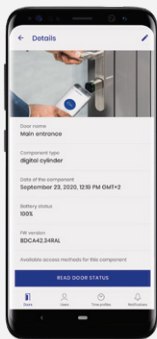

Mobiele telefoon voor programmering

Programmering

Programmeerkaart

Digitale cilinder

c-lever compact