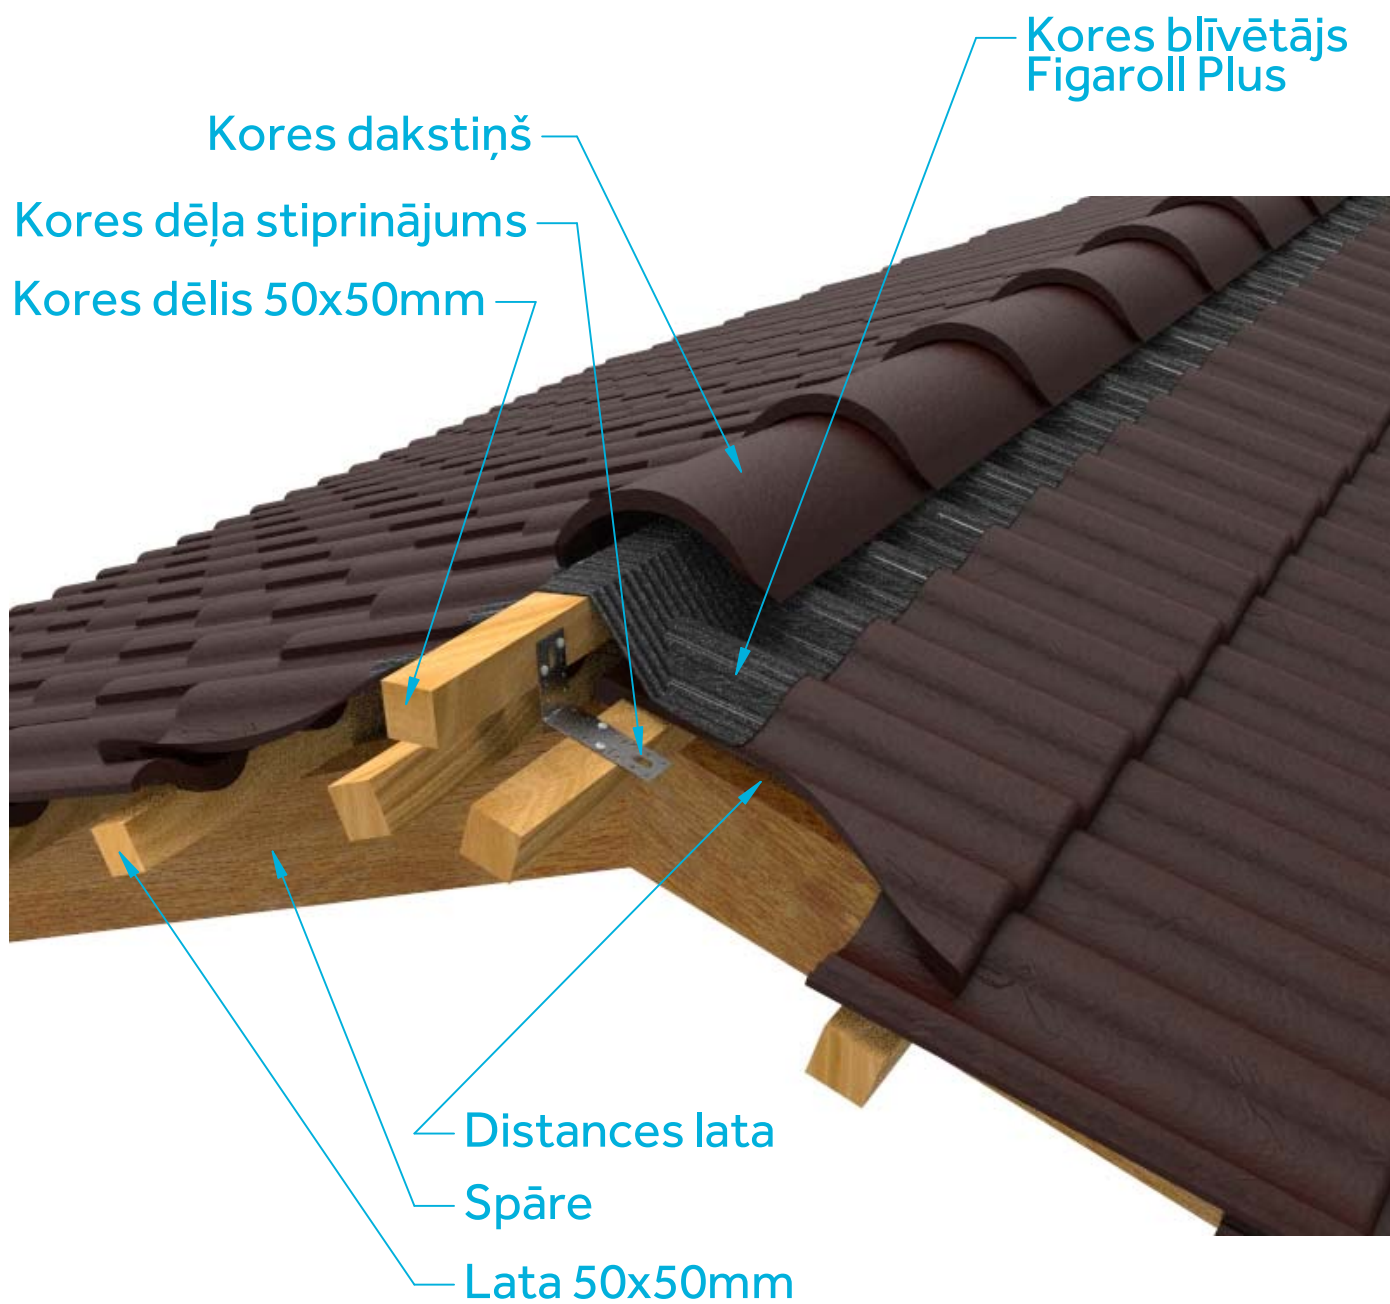

Kores mezgls

BMI Latvija, Tīraines iela 1, Rīga

BMI

+371 67 629 713

jumts@bmigroup.com

2021

Kores mezgls

BMI Latvija, Tīraines iela 1, Rīga