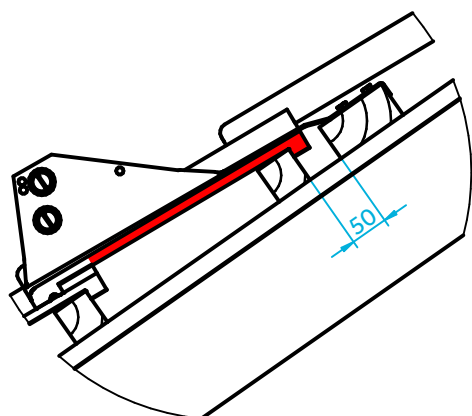

Sniega aizture

BMI Latvija, Tīraines iela 1, Rīga

BMI

+371 67 629 713

jumts@bmigroup.com

2021