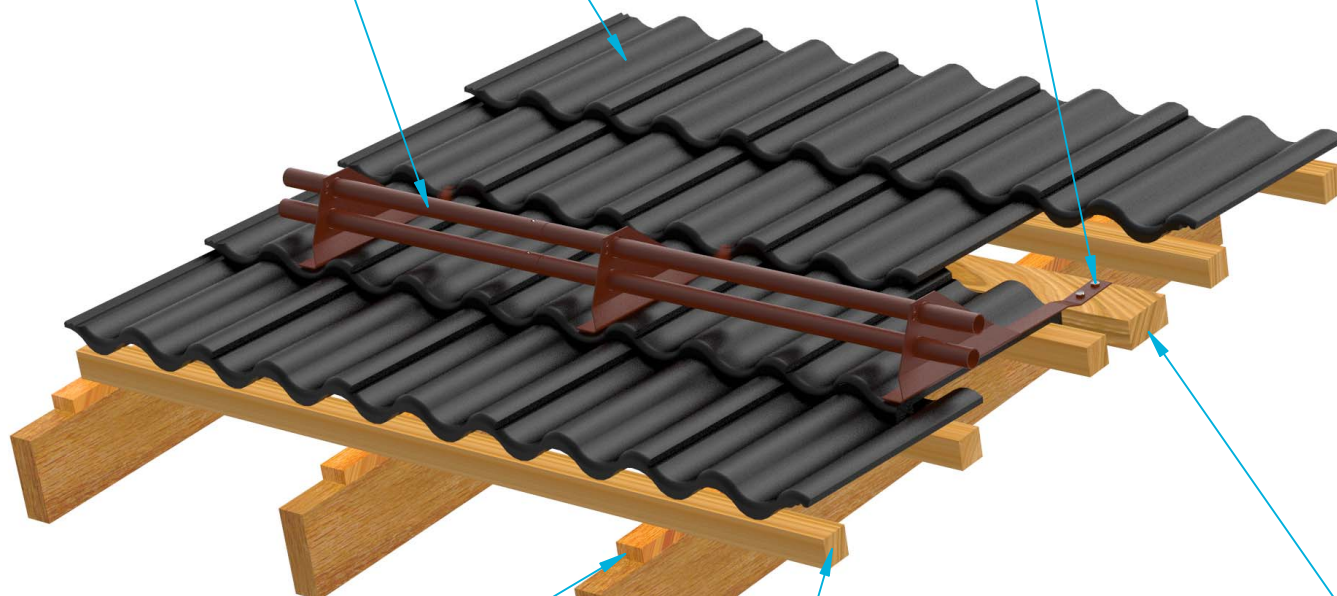

Betona rindu dakstiņš

Lata 50x50mm

Skrūve 8x50mm

Sniega aizture

Distances lata

D

50

Papildlata 50x100mm

Cauruļu savienojuma skava

Spāre

D

GRIEZUMS D-D

Sniega aizture

BMI Latvija, Tīraines iela 1, Rīga

+371 67 629 713

jumts@bmigroup.com

2021

BMI

Betona rindu dakstiņš

Skrūve 8x50mm

Sniega barjera

Vēdināšanas līste

Papildlata 50x100mm

Spāre