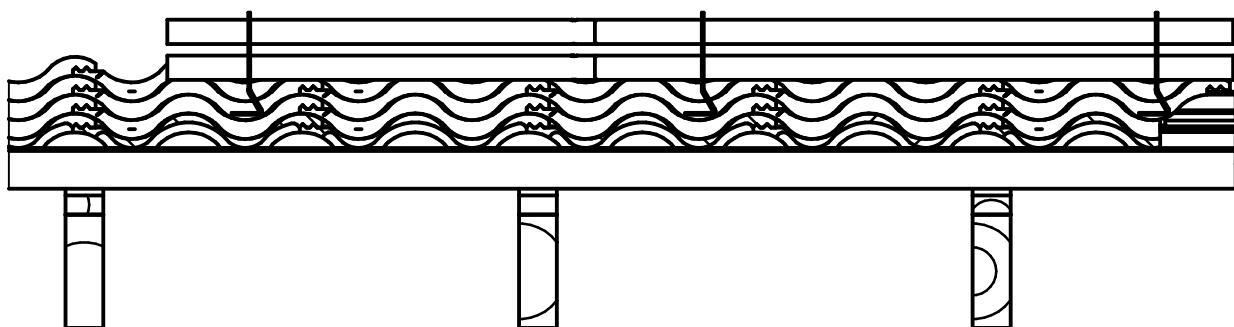

Betona rindu dakstiņš

Lata 50x50mm

Skrūve 8x50mm

Sniega aizture

Distances lata

D

50

Papildlata 50x100mm

Cauruļu savienojuma skava

Spāre

D

GRIEZUMS D-D

Sniega aizture

BMI Latvija, Tīraines iela 1, Rīga

+371 67 629 713

jumts@bmigroup.com

2021

BMI

Betona rindu dakstiņš

Skrūve 8x50mm

Sniega barjera

Vēdināšanas līste

Papildlata 50x100mm

Spāre