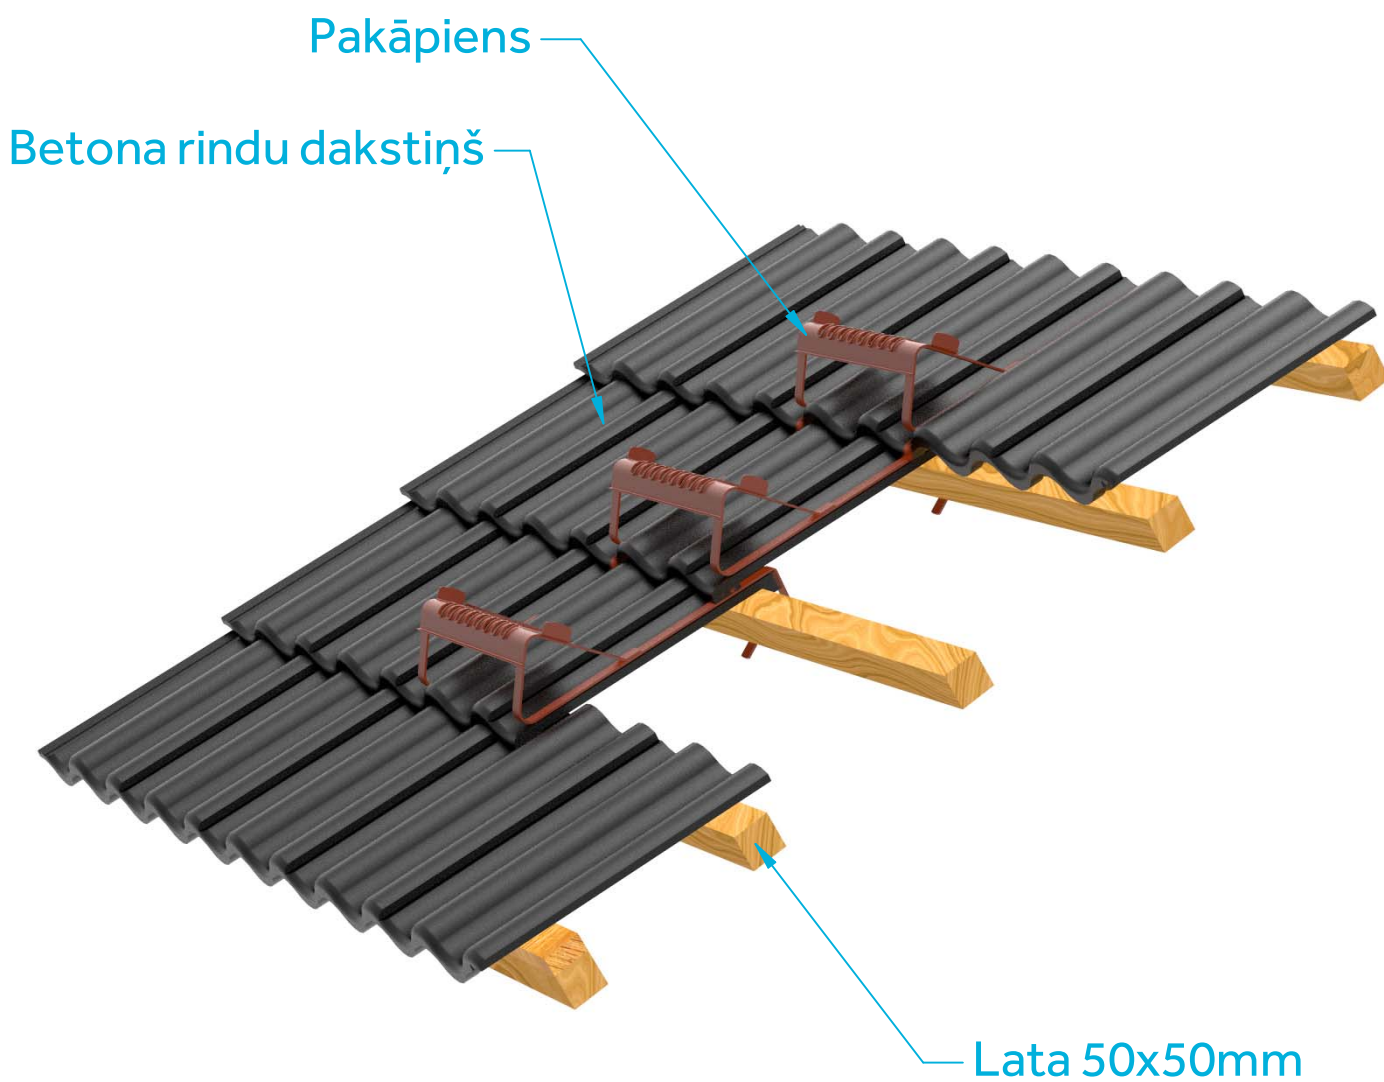

Jumta pakāpiens

BMI Latvija, Tīraines iela 1, Rīga

BMI

+371 67 629 713

jumts@bmigroup.com

2021