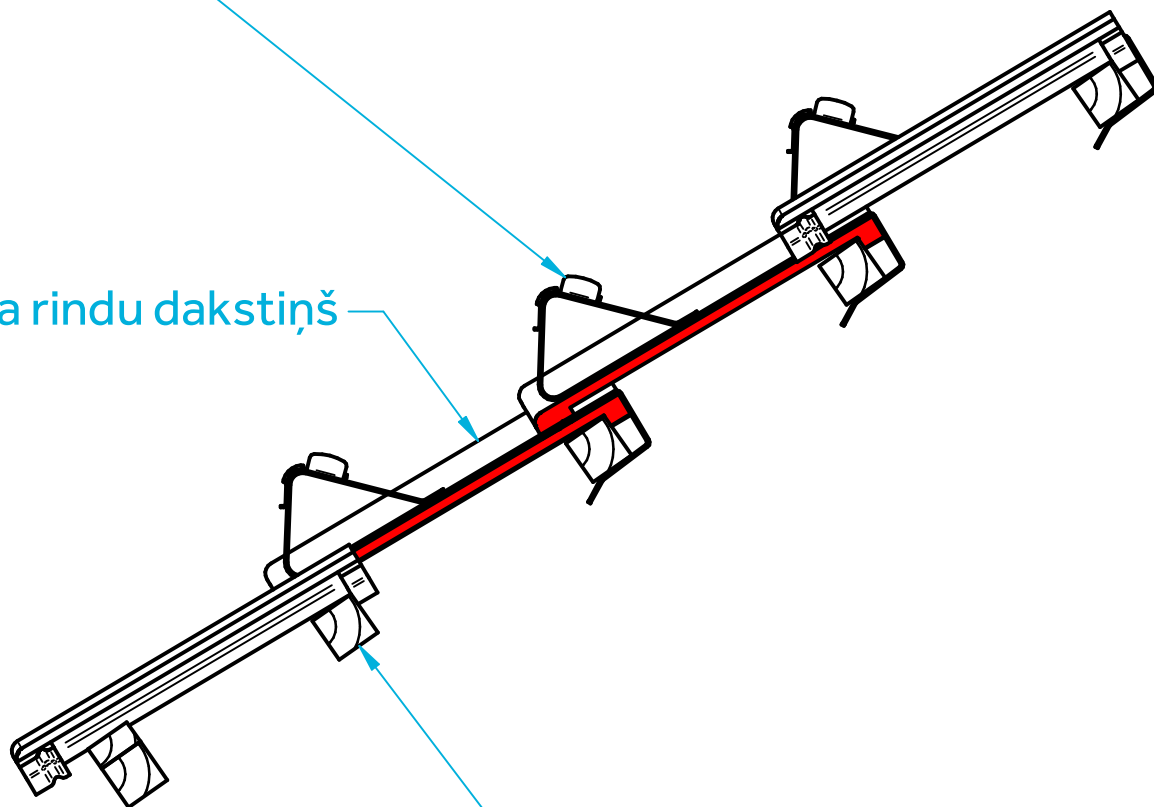

Pakāpiens

Betona rindu dakstiņš

Lata 50x50mm

Jumta pakāpiens

BMI Latvija, Tīraines iela 1, Rīga

+371 67 629 713

[jumts@bmigroup.com](mailto:jumts@bmigroup.com)

2021