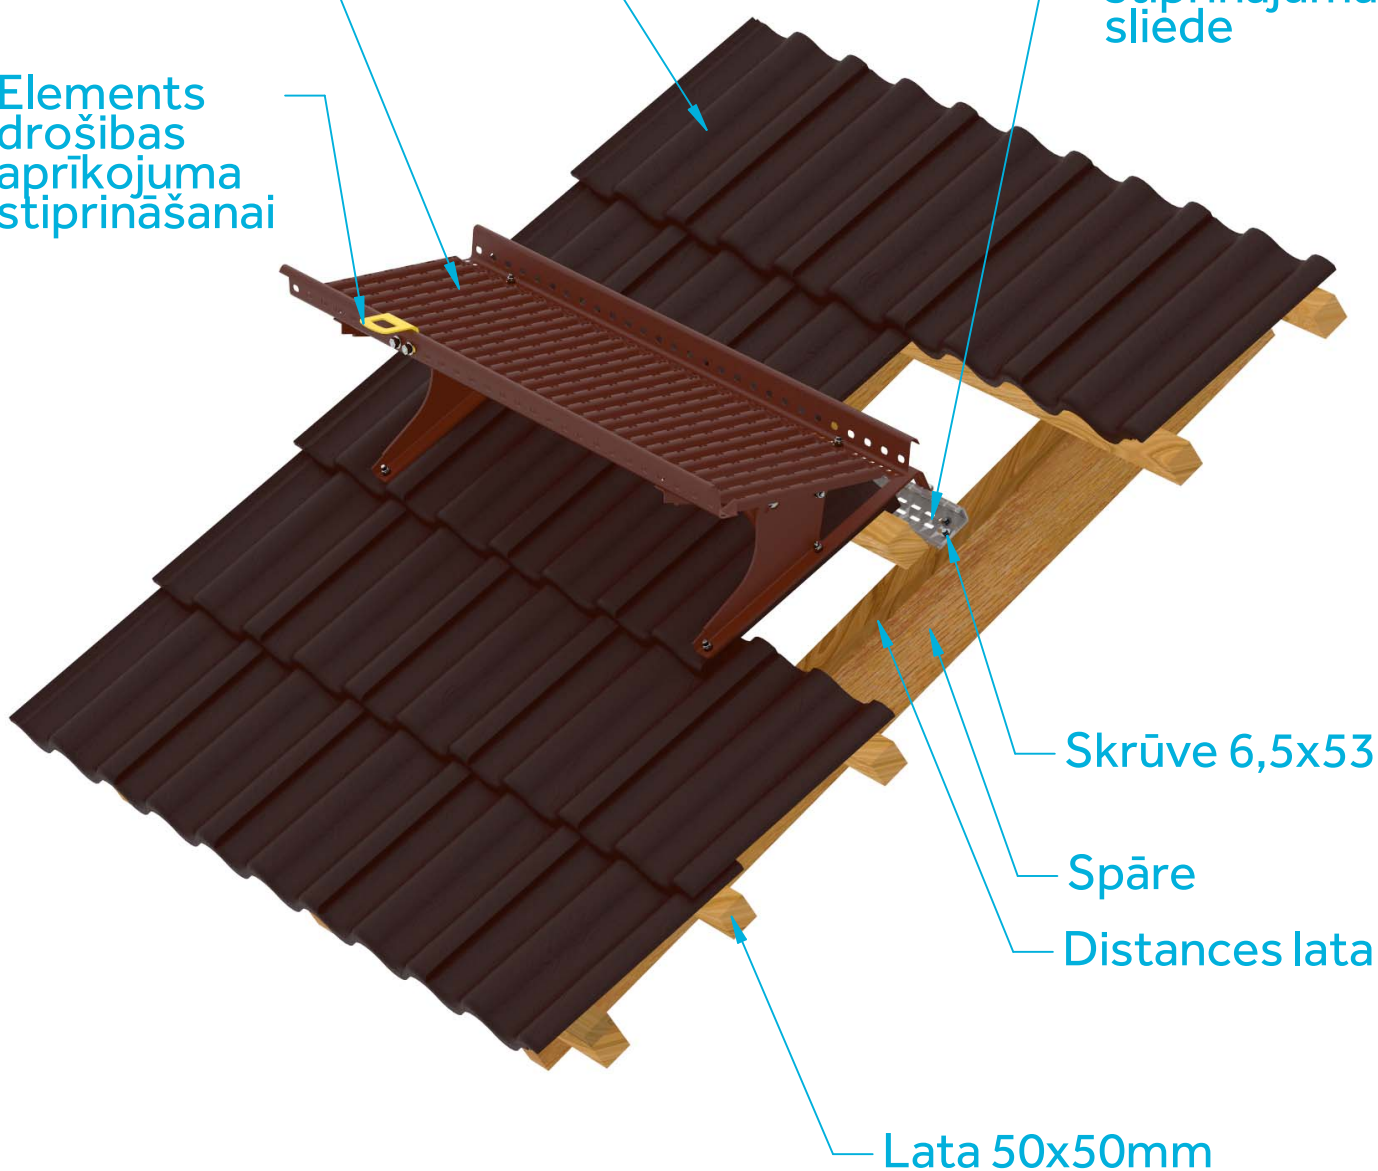

Betona rindu dakstiņš

Jumta tiltiņš

Elements drošības
aprīkojuma
stiprināšanai

Tiltina
stiprinājuma
sliede

Jumta tiltiņš

BMI Latvija, Tīraines iela 1, Rīga

BMI

+371 67 629 713

jumts@bmigroup.com

2021