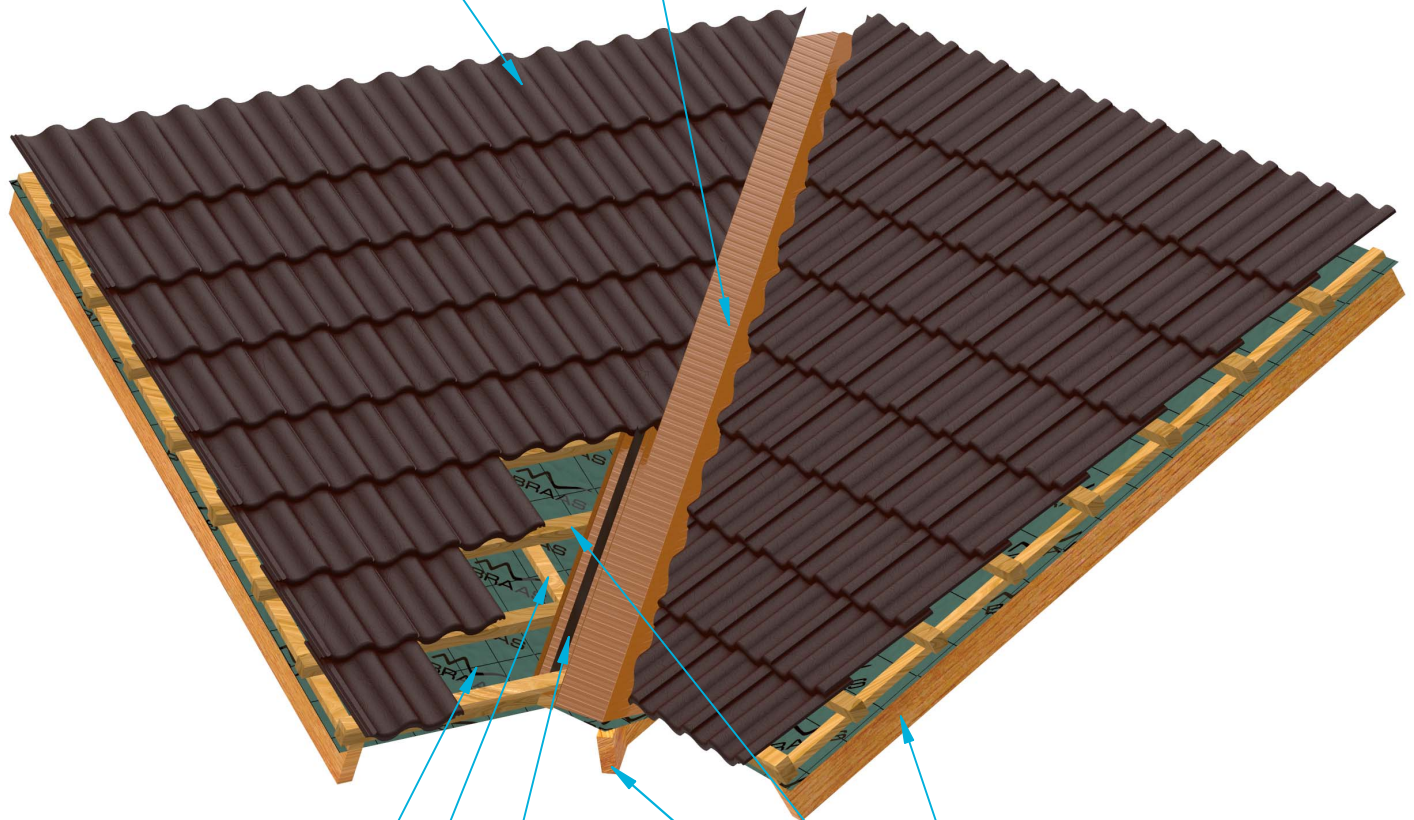

Sateknes mezgls izmanatojot alumīnija satekni VARIO

BMI Latvija, Tīraines iela 1, Rīga

+371 67 629 713

jumts@bmigroup.com

2021

Alumīnija satekne gofrēta

Jumta dakstiņš

Zemsegums

Distances lata

Sateknes blīv lente

Spāre

Latojums

Diagonāls pāre

Sateknes mezgls izmanatojot alumīnija satekni VARIO

BMI Latvija, Tīraines iela 1, Rīga

BMI