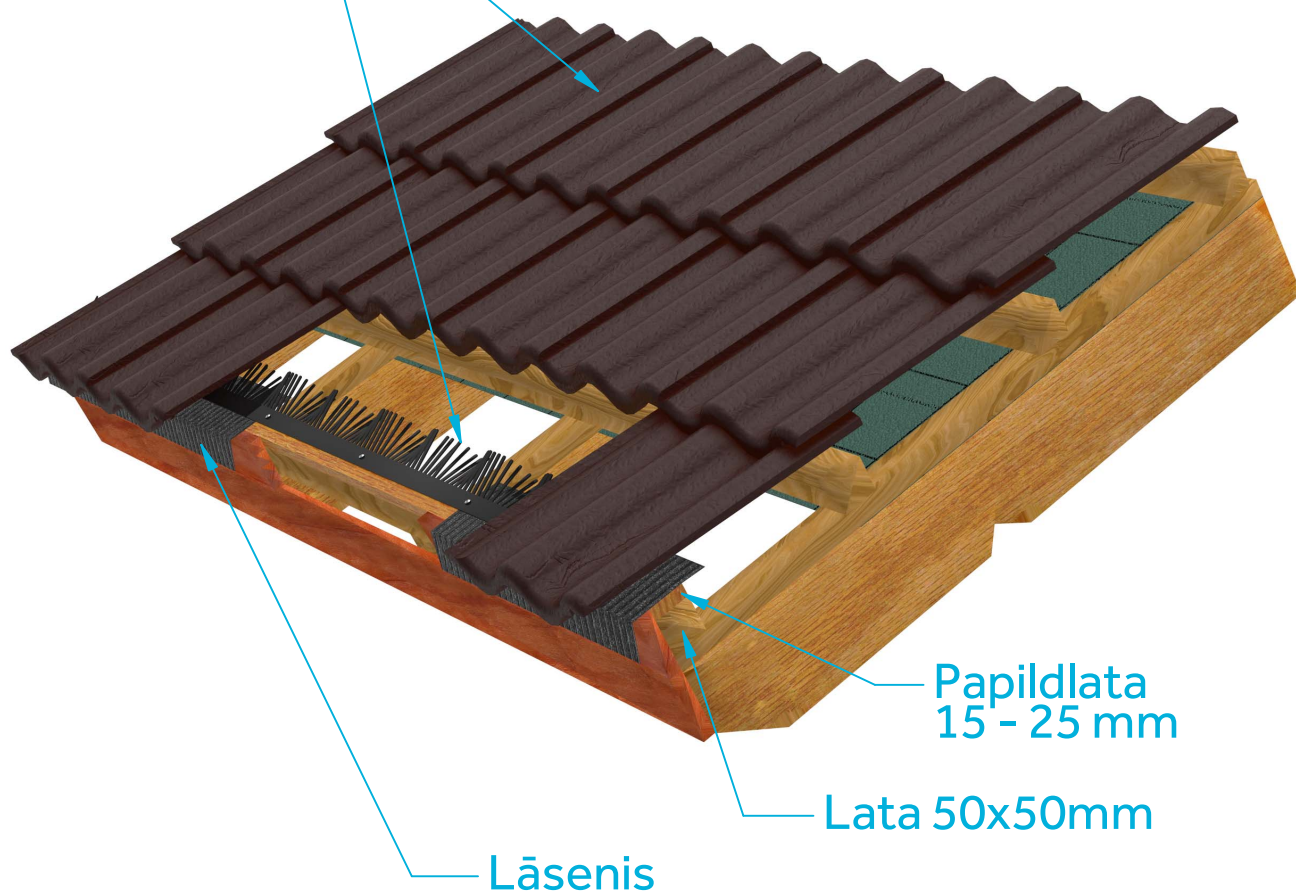

Putnu barjera, ir elements ruļļos ar sariem, ko uzstāda uz jumta pirmās lats zem dakstiņiem, lai nodrošinātu aizsardzību pret putnu nokļūšanu šķirbā starp jumta dakstiņiem uz zemsegumu.

Putnu barjeras montāža

BMI Latvija, Tīraines iela 1, Rīga

BMI

+371 67 629 713

jumts@bmigroup.com

2021

Jumta dakstiņš

Putnu barjera

Papildlata
15 - 25 mm

Lata 50x50mm

Lāsenis

Putnu barjera, ir elements ruļļos ar sariem, ko uzstāda uz jumta pirmās lates zem dakstiņiem, lai nodrošinātu aizsardzību pret putnu nokļūšanu šķirbā starp jumta dakstiņiem uz zemsegumu.