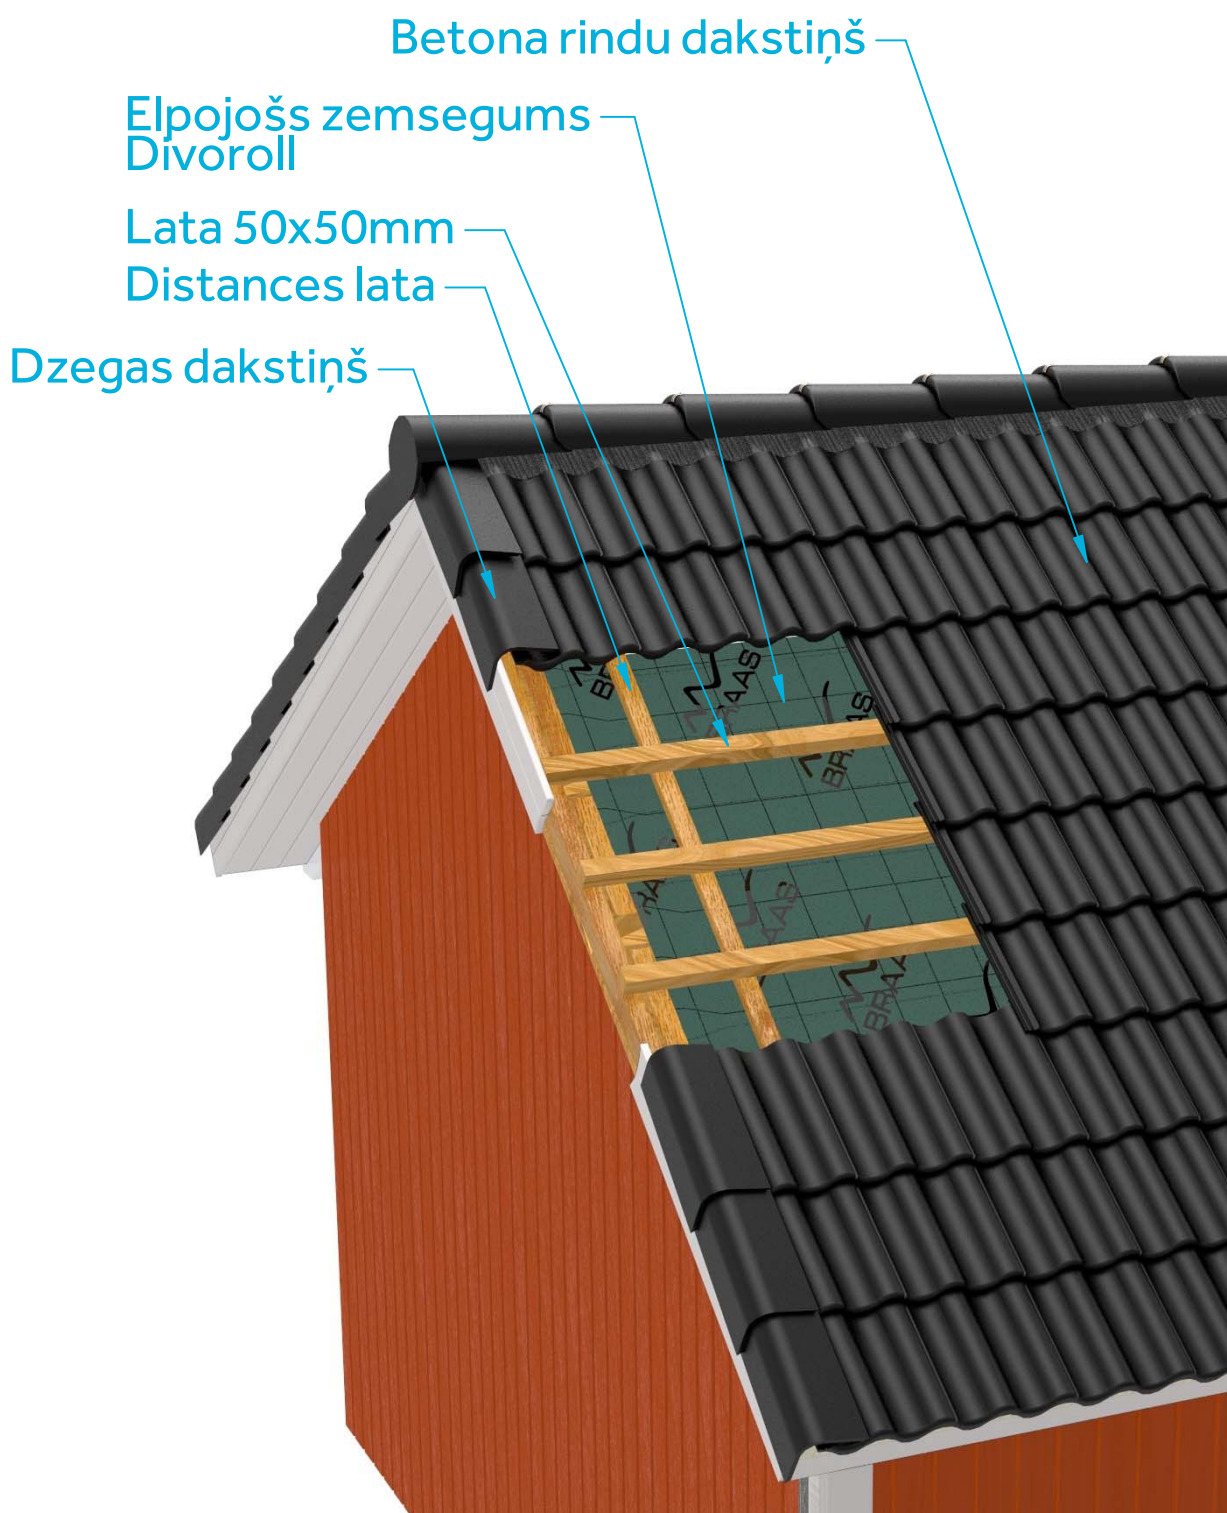

Vējamlas mezgls ar dzegu dakstiņiem jumtam ar elpojošu zemsegumu.

Vējamlas mezgls

BMI Latvija, Tīraines iela 1, Rīga

BMI

+371 67 629 713

jumts@bmigroup.com

2021

Vējamlas mezgls ar dzegu dakstiņiem jumtam ar elpojošu zemsegumu.