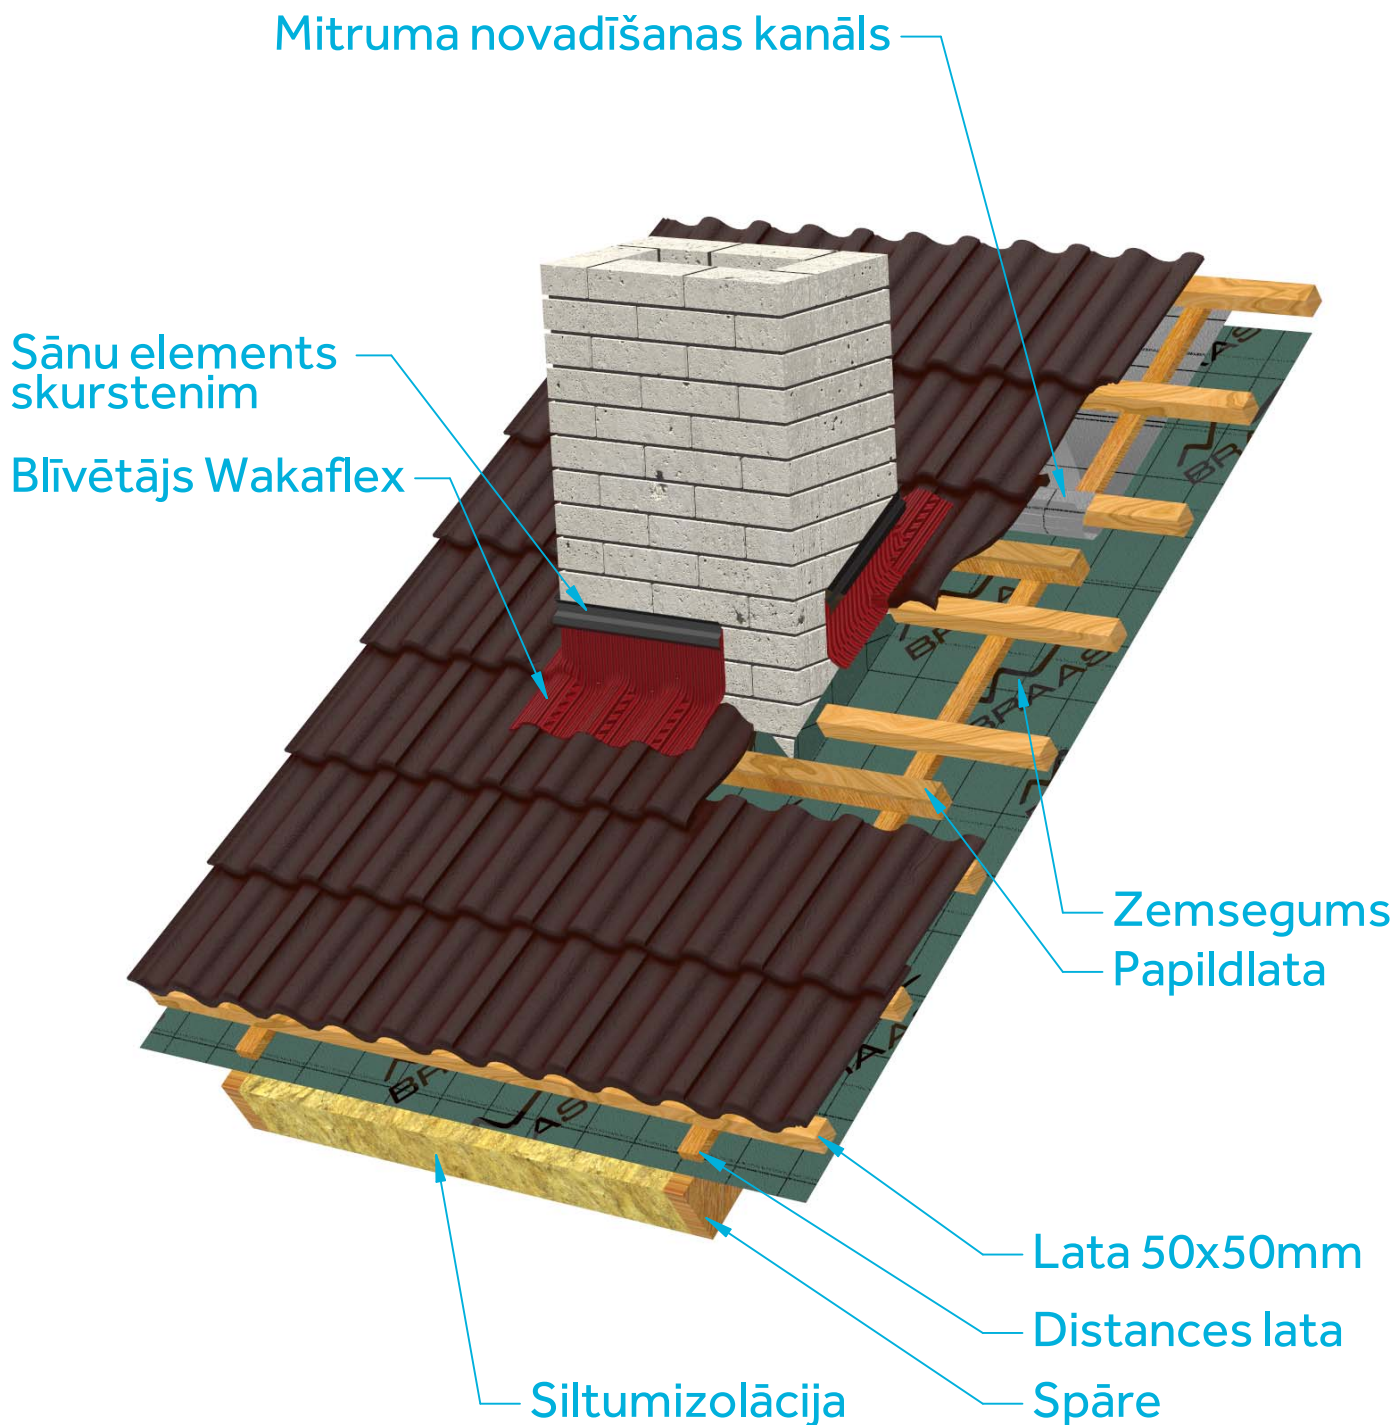

Skursteņa apdares mezgls

BMI Latvija, Tīraines iela 1, Rīga

+371 67 629 713

jumts@bmigroup.com

2021

Skursteņa apdares mezgls

BMI Latvija, Tīraines iela 1, Rīga

**BMI**