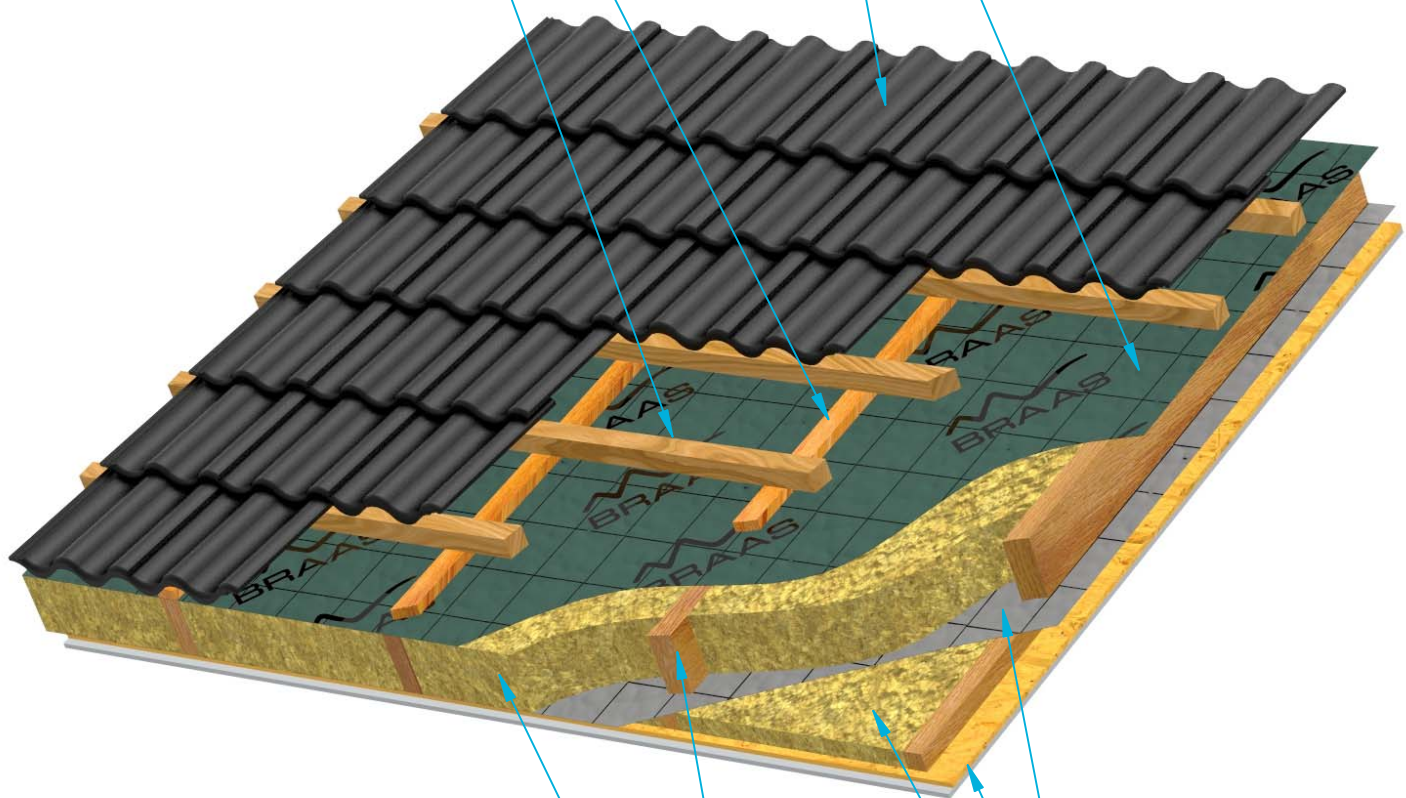

Jumts ar elpojošu zemsegumu

BMI Latvija, Tīraines iela 1, Rīga

**BMI**

+371 67 629 713

jumts@bmigroup.com

2021

Elpojošs zemsegums Divoroll  
Betona rindu dakstiņš

Distances lata 25x50  
Lata 50x50mm

Tvaika barjera  
Gipškartona  
plāksne  
Siltumizolācija

Spāre  
Siltumizolācija

Jumts ar elpojošu zemsegumu

BMI Latvija, Tīraines iela 1, Rīga

**BMI**

+371 67 629 713

[jumts@bmigroup.com](mailto:jumts@bmigroup.com)